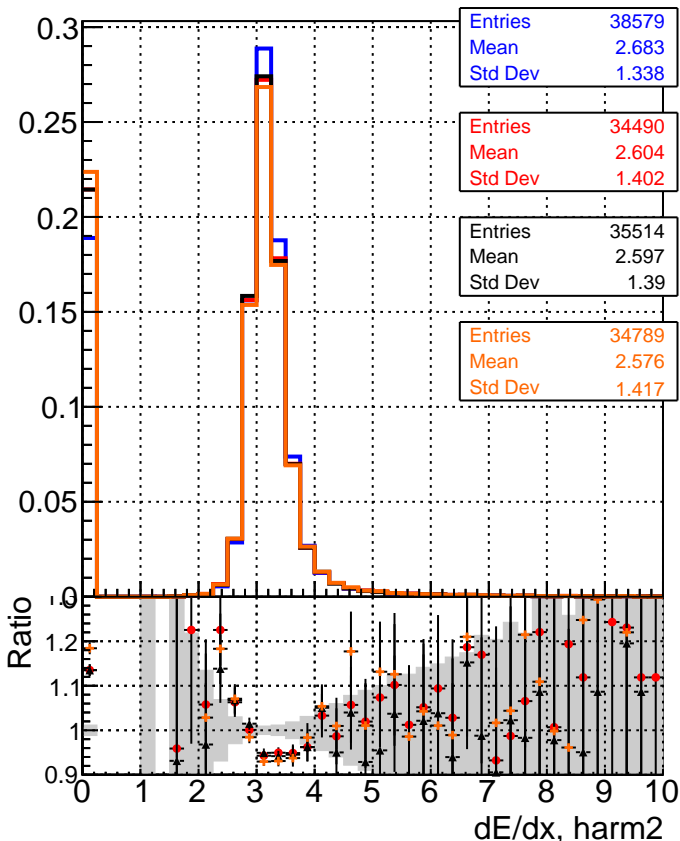

dE/dx estimator 1

dE/dx estimator 2

— DQM_mkFit_TToriginal
 —• DQM_mkFit_TToriginal-106
 —• DQM_mkFit_TTNEWHSMS95_ALLITERS-106
 —• DQM_mkFit_TTNEWHSMS90_ALLITERS-106