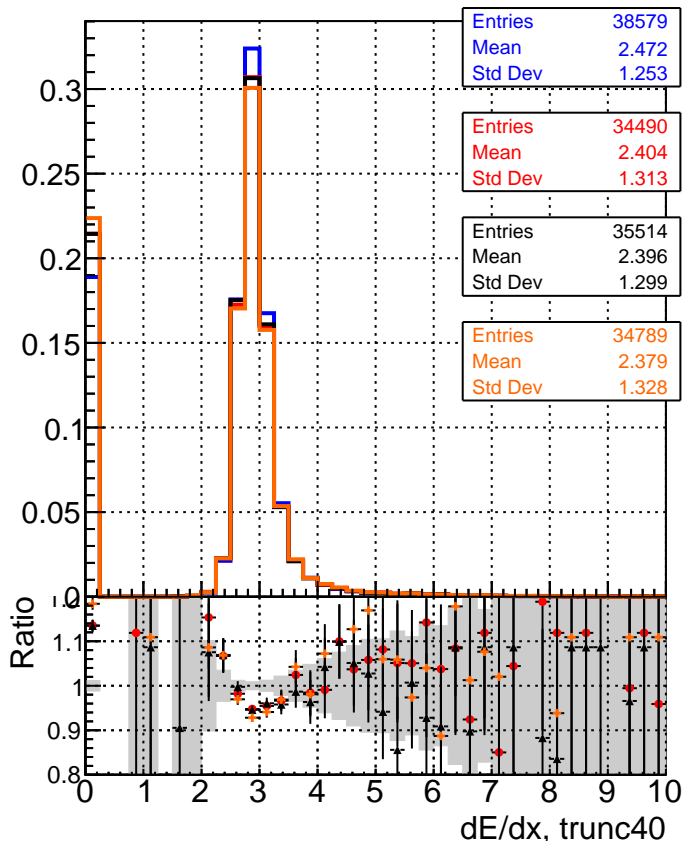

dE/dx estimator 1

dE/dx estimator 2

— DQM_mkFit_TToriginal
 —• DQM_mkFit_TToriginal-106
 —• DQM_mkFit_TTNEWHSMS95_ALLITERS-106
 —• DQM_mkFit_TTNEWHSMS90_ALLITERS-106