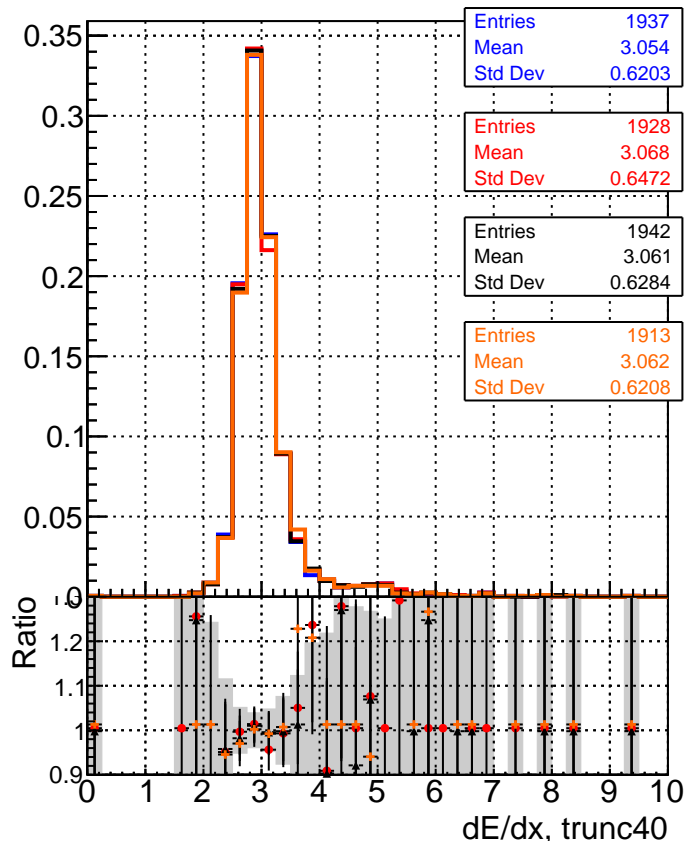

**dE/dx estimator 1****dE/dx estimator 2**

— DQM\_mkFit\_TToriginal  
—● DQM\_mkFit\_TToriginal-106  
—● DQM\_mkFit\_TTNEWHSMS95\_ALLITERS-106  
—● DQM\_mkFit\_TTNEWHSMS90\_ALLITERS-106