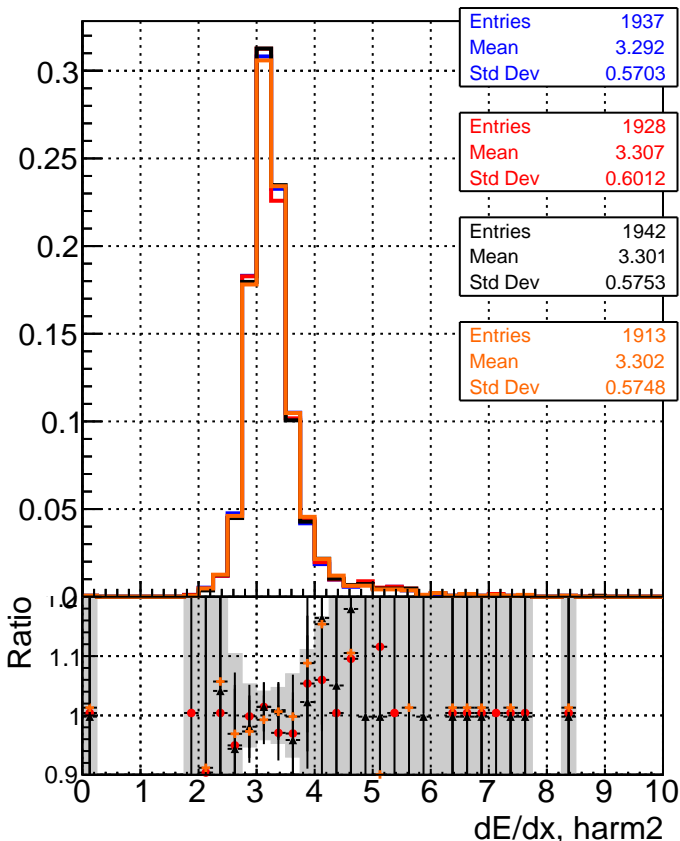

**dE/dx estimator 1****dE/dx estimator 2**

— DQM\_mkFit\_TToriginal  
—● DQM\_mkFit\_TToriginal-106  
—● DQM\_mkFit\_TTNEWHSMS95\_ALLITERS-106  
—● DQM\_mkFit\_TTNEWHSMS90\_ALLITERS-106