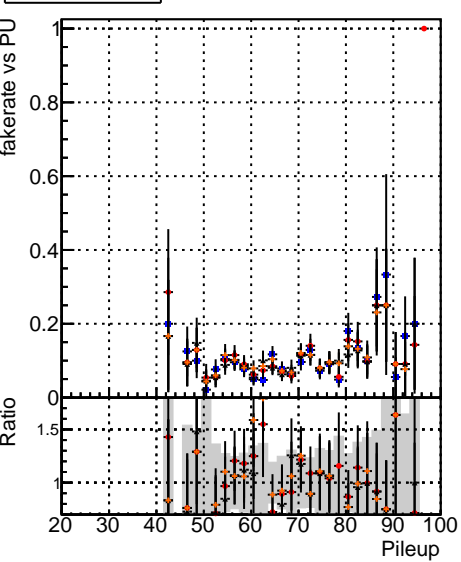

Fake rate vs dr

Duplicates Rate vs dr

Pileup rate vs dr

■ DQM mkFit EIT Original
■ DQM mkFit EIT Original
■ DQM mkFit EIT Original
■ DQM mkFit EIT Original

 NEWWas-106 ALLITERS-106 ALLITERS-186

Fake rate vs

Duplicates Rate vs

Pileup rate vs dr

Fake rate vs pu

Duplicates Rate vs pu

Pileup rate vs pu