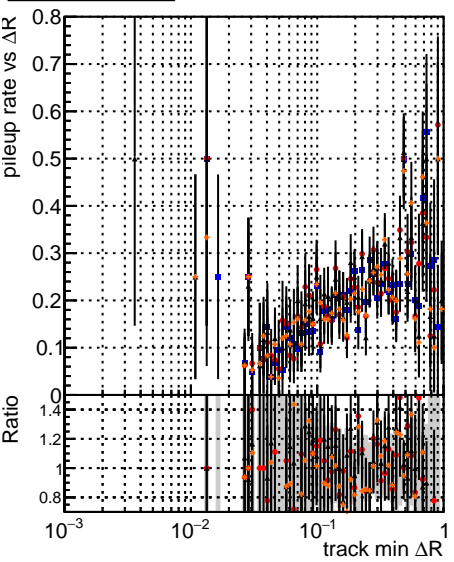

Fake rate vs dr

Duplicates Rate vs dr

Pileup rate vs dr

■ DQM mkFit EIT Original
■ DQM mkFit EIT Original
■ DQM mkFit EIT Original
■ DQM mkFit EIT Original

 NEWWas-106 ALLITERS-106 ALLITERS-186

Fake rate vs

Duplicates Rate vs

Pileup rate vs dr

Fake rate vs pu

Duplicates Rate vs pu

Pileup rate vs pu