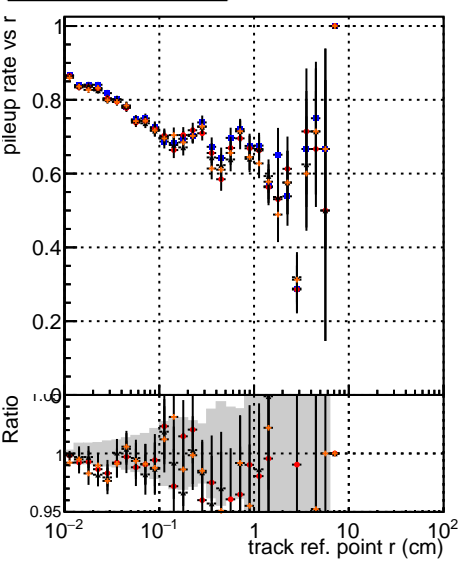

Fake rate vs vertpos

Duplicates Rate vs vertpos

Pileup rate vs vertpos

—●— DGM mkFit EIT Original
—●— DGM mkFit EIT Original
—●— DGM mkFit EIT Original
NEW SMS95 ALLITERS-106
NEW SMS95 ALLITERS-106

Fake rate vs v

Duplicates Rate vs v

Pileup rate vs v

Fake rate vs. sim PV z

Duplicates Rate vs sim PV z

Pileup rate vs. sim PV z