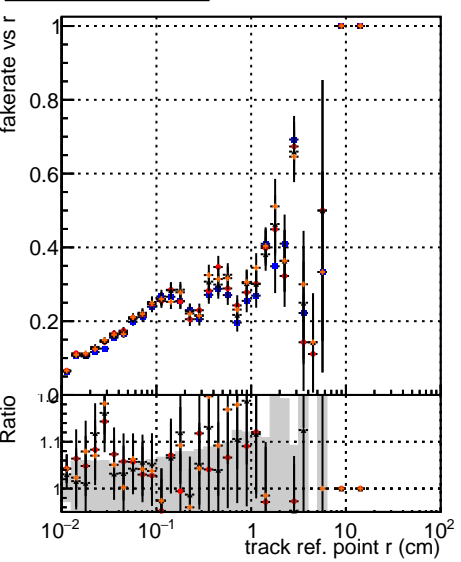

Fake rate vs vertpos

Duplicates Rate vs vertpos

Pileup rate vs vertpos

—●— DGM mkFit EIT Original
—●— DGM mkFit EIT Original
—●— DGM mkFit EIT Original
NEW SMS95 ALLITERS-106
NEW SMS95 ALLITERS-106

Fake rate vs v

Duplicates Rate vs v

Pileup rate vs v

Fake rate vs. sim PV z

Duplicates Rate vs sim PV z

Pileup rate vs. sim PV z