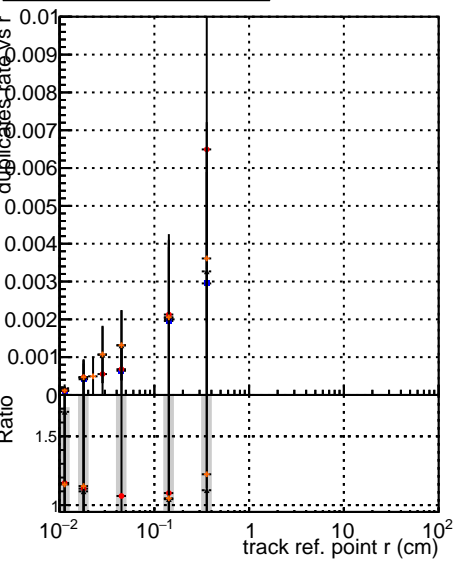

Fake rate vs vertpos

Duplicates Rate vs vertpos

Pileup rate vs vertpos

—●— DGM mkFit EIT Original
—●— DGM mkFit EIT Original
—●— DGM mkFit EIT Original
NEW SMS95 ALLITERS-106
NEW SMS95 ALLITERS-106

Fake rate vs v

Duplicates Rate vs v

Pileup rate vs v

Fake rate vs. sim PV z

Duplicates Rate vs sim PV z

Pileup rate vs. sim PV z