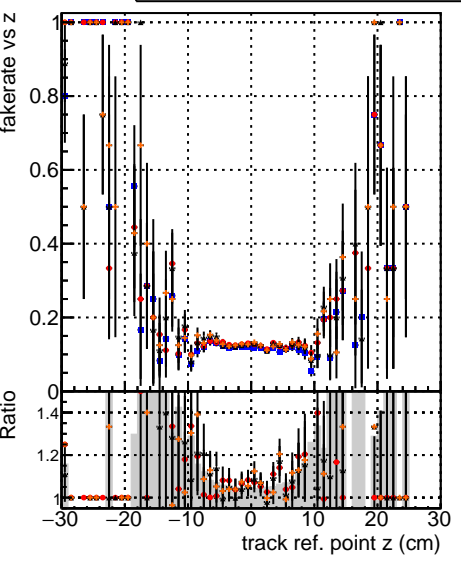

Fake rate vs vertpos

Duplicates Rate vs vertpos

Pileup rate vs vertpos

—●— DGM mkFit EIT Original
—●— DGM mkFit EIT Original
—●— DGM mkFit EIT Original
NEW SMS95 ALLITERS-106
NEW SMS95 ALLITERS-106

Fake rate vs v

Duplicates Rate vs v

Pileup rate vs v

Fake rate vs. sim PV z

Duplicates Rate vs sim PV z

Pileup rate vs. sim PV z