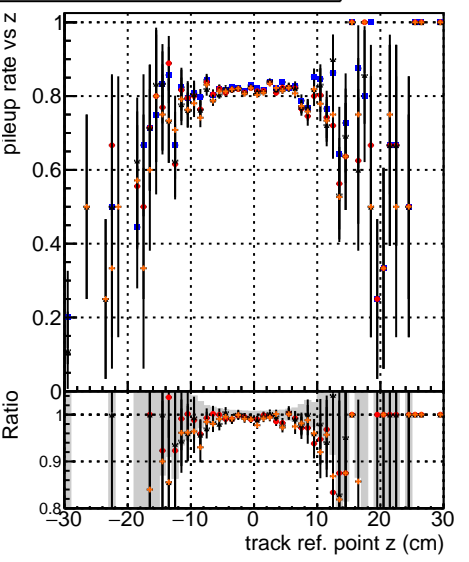

Fake rate vs vertpos

Duplicates Rate vs vertpos

Pileup rate vs vertpos

—●— DGM mkFit EIT Original
—●— DGM mkFit EIT Original
—●— DGM mkFit EIT Original
NEW SMS95 ALLITERS-106
NEW SMS95 ALLITERS-106

Fake rate vs v

Duplicates Rate vs v

Pileup rate vs v

Fake rate vs. sim PV z

Duplicates Rate vs sim PV z

Pileup rate vs. sim PV z