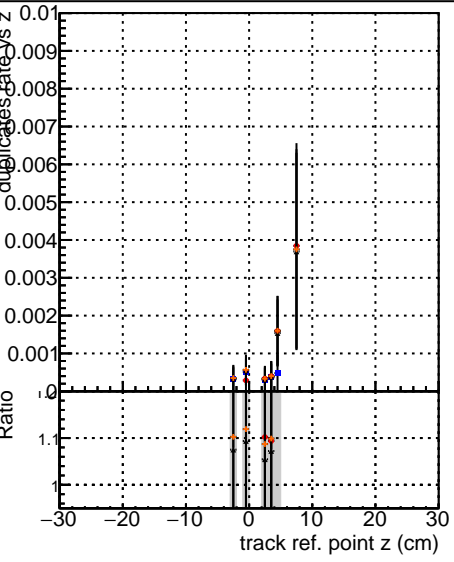

Fake rate vs vertpos

Duplicates Rate vs vertpos

Pileup rate vs vertpos

—●— DGM mkFit EIT Original
—●— DGM mkFit EIT Original
—●— DGM mkFit EIT Original
NEW SMS95 ALLITERS-106
NEW SMS95 ALLITERS-106

Fake rate vs v

Duplicates Rate vs v

Pileup rate vs v

Fake rate vs. sim PV z

Duplicates Rate vs sim PV z

Pileup rate vs. sim PV z