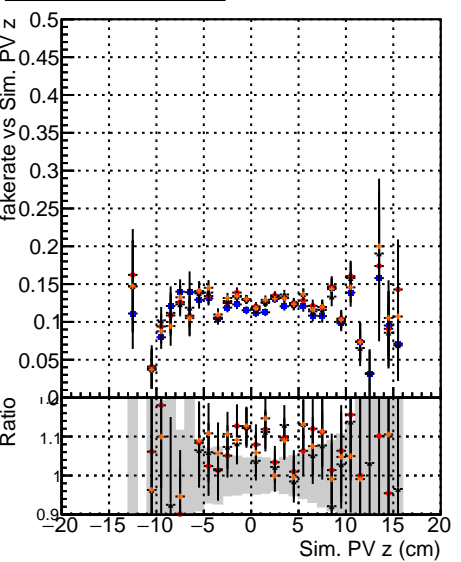

Fake rate vs vertpos

Duplicates Rate vs vertpos

Pileup rate vs vertpos

—●— DGM mkFit EIT Original
—●— DGM mkFit EIT Original
—●— DGM mkFit EIT Original
NEW SMS95 ALLITERS-106
NEW SMS95 ALLITERS-106

Fake rate vs v

Duplicates Rate vs v

Pileup rate vs v

Fake rate vs. sim PV z

Duplicates Rate vs sim PV z

Pileup rate vs. sim PV z