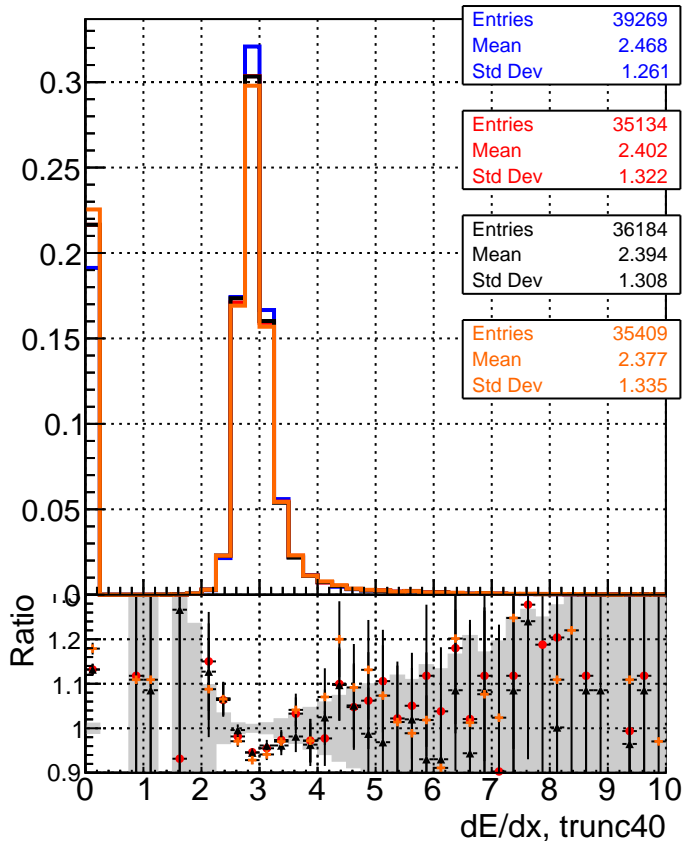

**dE/dx estimator 1****dE/dx estimator 2**

— DQM\_mkFit\_TToriginal  
 —• DQM\_mkFit\_TToriginal-106  
 —• DQM\_mkFit\_TTNEWHSMS95\_ALLITERS-106  
 —• DQM\_mkFit\_TTNEWHSMS90\_ALLITERS-106