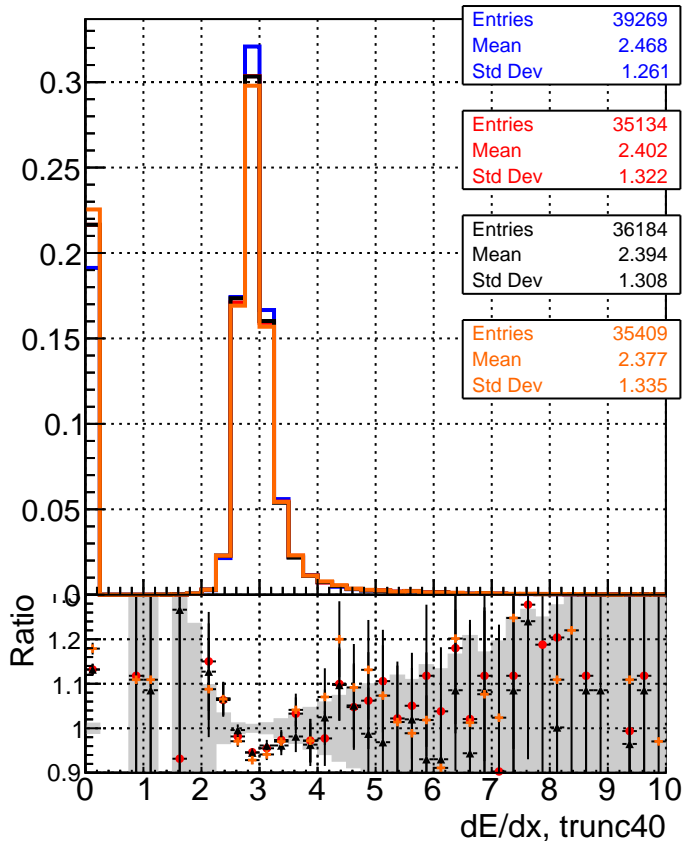

dE/dx estimator 1**dE/dx estimator 2**

—●— DQM_mkFit_TToriginal
—●— DQM_mkFit_TToriginal-106
—●— DQM_mkFit_TTNEWHSMS95_ALLITERS-106
—●— DQM_mkFit_TTNEWHSMS90_ALLITERS-106