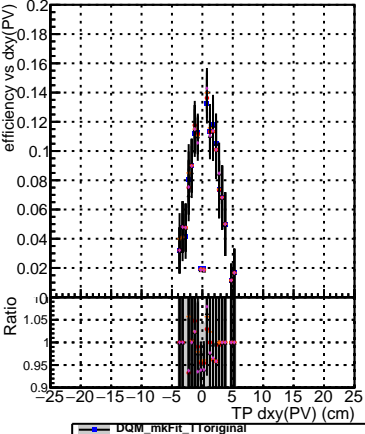

**Efficiency vs Dxy(PV)****fake+duplicates vs dxy(PV)**

- DQM\_mkFit\_TToriginal
- DQM\_mkFit\_TToriginal-106
- DQM\_mkFit\_TTNEWHMS95\_ALLITERS-106
- DQM\_mkFit\_TTNEWHMS95chi2\_ALLITERS-106
- DQM\_mkFit\_TTNEWHMS95dpdq\_ALLITERS-106

**Efficiency vs Dz(PV)****fake+duplicates vs dz(PV)****Efficiency vs Dz(PV)****fake+duplicates vs dz(PV)**