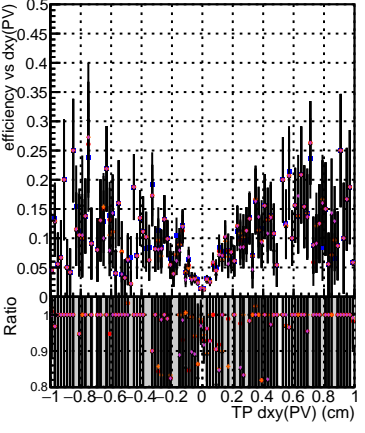

**Efficiency vs Dxy(PV)****fake+duplicates vs dxy(PV)**

- DQM\_mkFit\_TToriginal
- DQM\_mkFit\_TToriginal-106
- DQM\_mkFit\_TTNEWHMS95\_ALLITERS-106
- DQM\_mkFit\_TTNEWHMS95chi2\_ALLITERS-106
- DQM\_mkFit\_TTNEWHMS95dpdq\_ALLITERS-106

**Efficiency vs Dz(PV)****fake+duplicates vs dz(PV)****Efficiency vs Dz(PV)****fake+duplicates vs dz(PV)**