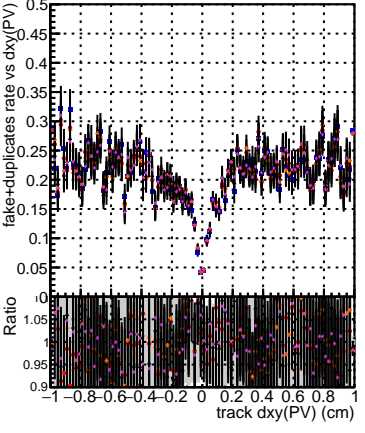

**Efficiency vs Dxy(PV)****fake+duplicates vs dxy(PV)**

- DQM\_mkFit\_TToriginal
- DQM\_mkFit\_TToriginal-106
- DQM\_mkFit\_TTNEWHMS95\_ALLITERS-106
- DQM\_mkFit\_TTNEWHMS95chi2\_ALLITERS-106
- DQM\_mkFit\_TTNEWHMS95dpdq\_ALLITERS-106

**Efficiency vs Dz(PV)****fake+duplicates vs dz(PV)****Efficiency vs Dz(PV)****fake+duplicates vs dz(PV)**