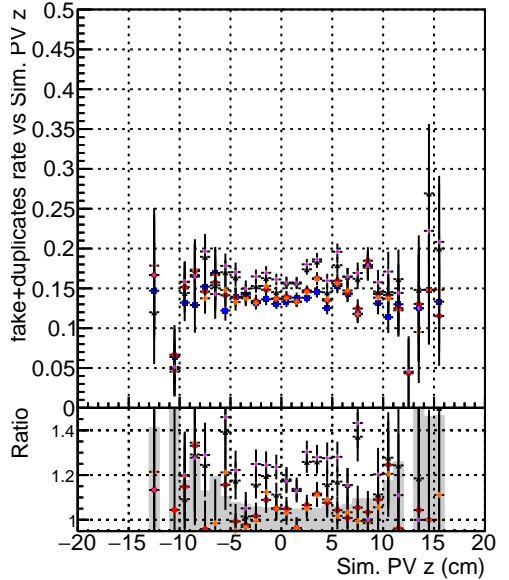

Efficiency vs vertpos**fake+duplicates vs vert r****Efficiency vs vert z****fake+duplicates vs vert z****Efficiency vs. sim PV z****fake+duplicates vs Sim. PV z**

- DQM mkFit original-106
- DQM mkFit NEWHSM95 ALLITERS-106
- DQM mkFit NEWHSM95ch2 ALLITERS-106
- DQM mkFit NEWHSM95dpdg ALLITERS-106