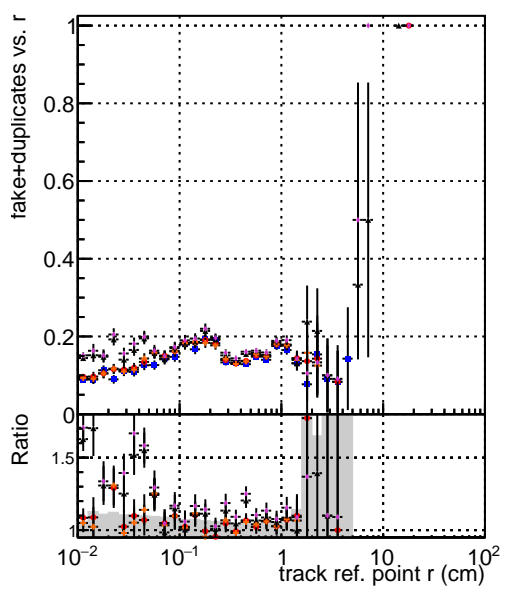

Efficiency vs vertpos**fake+duplicates vs vert r****Efficiency vs vert z****fake+duplicates vs vert z****Efficiency vs. sim PV z****fake+duplicates vs Sim. PV z**

- DQM mkFit original-106
- DQM mkFit NEWHSM95 ALLITERS-106
- DQM mkFit NEWHSM95ch2 ALLITERS-106
- DQM mkFit NEWHSM95dpdg ALLITERS-106