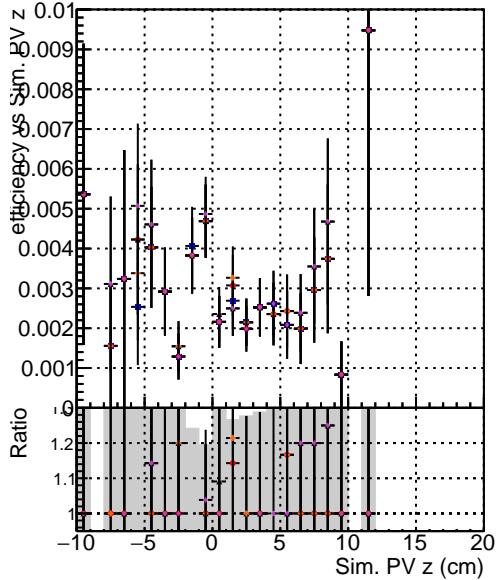

Efficiency vs vertpos**fake+duplicates vs vert r****Efficiency vs vert z****fake+duplicates vs vert z****Efficiency vs. sim PV z****fake+duplicates vs Sim. PV z**

- DQM mkFit original-106
- DQM mkFit NEWHSM95 ALLITERS-106
- DQM mkFit NEWHSM95ch2 ALLITERS-106
- DQM mkFit NEWHSM95dpdg ALLITERS-106