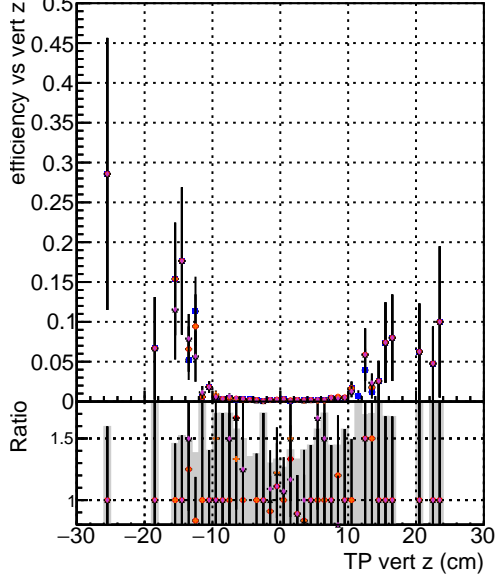

Efficiency vs vertpos**fake+duplicates vs vert r****Efficiency vs vert z****fake+duplicates vs vert z****Efficiency vs. sim PV z****fake+duplicates vs Sim. PV z**

- DQM mkFit original-106
- DQM mkFit NEWHSM95 ALLITERS-106
- DQM mkFit NEWHSM95ch2 ALLITERS-106
- DQM mkFit NEWHSM95dpdg ALLITERS-106