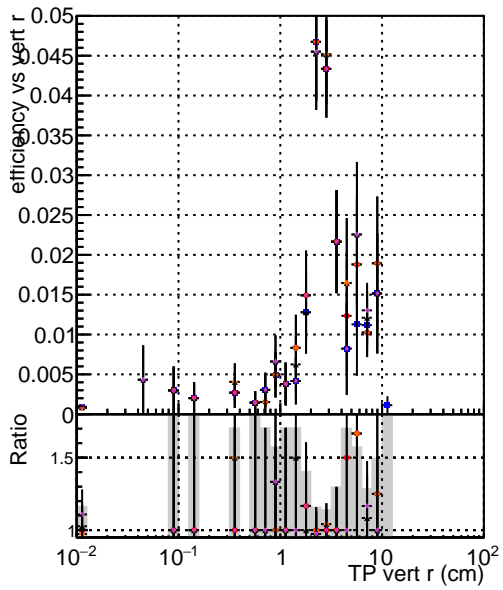

Efficiency vs vertpos**fake+duplicates vs vert r****Efficiency vs vert z****fake+duplicates vs vert z****Efficiency vs. sim PV z****fake+duplicates vs Sim. PV z**

- DQM mkFit original-106
- DQM mkFit NEWHSM95 ALLITERS-106
- DQM mkFit NEWHSM95ch2 ALLITERS-106
- DQM mkFit NEWHSM95dpdg ALLITERS-106