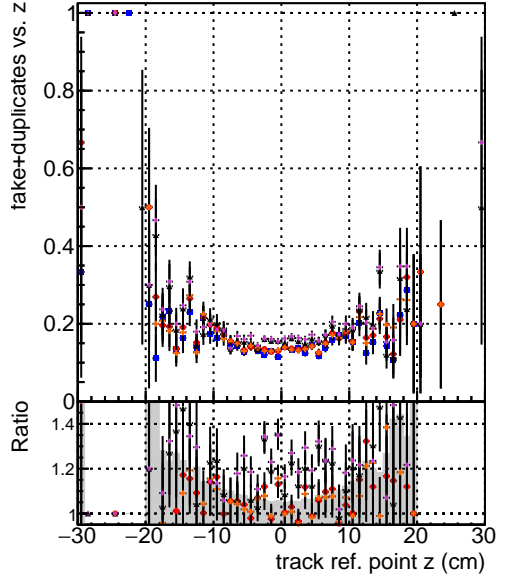

Efficiency vs vertpos**fake+duplicates vs vert r****Efficiency vs vert z****fake+duplicates vs vert z****Efficiency vs. sim PV z****fake+duplicates vs Sim. PV z**

- DQM mkFit original-106
- DQM mkFit NEWHSM95 ALLITERS-106
- DQM mkFit NEWHSM95ch2 ALLITERS-106
- DQM mkFit NEWHSM95dpdg ALLITERS-106