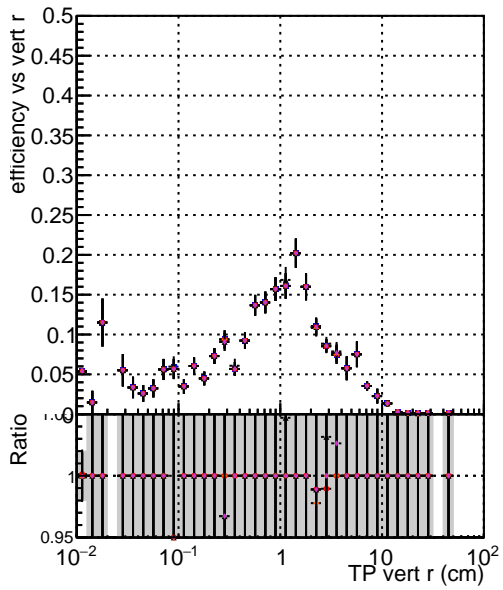

Efficiency vs vertpos**fake+duplicates vs vert r**
Efficiency vs vert z

—●—	DQM mkFit	original_106
—●—	DQM mkFit	NEWHSM95 ALLITERS-106
—●—	DQM mkFit	NEWHSM95ch2 ALLITERS-106
—●—	DQM mkFit	NEWHSM95dpdg ALLITERS-106

**Efficiency vs. sim PV z****fake+duplicates vs Sim. PV z**