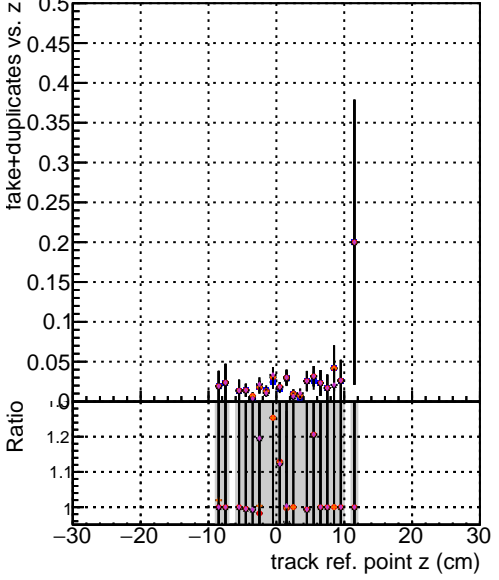

Efficiency vs vertpos**fake+duplicates vs vert r**
Efficiency vs vert z

—●—	DQM mkFit	original_106
—●—	DQM mkFit	NEWHSM95 ALLITERS-106
—●—	DQM mkFit	NEWHSM95ch2 ALLITERS-106
—●—	DQM mkFit	NEWHSM95dpdg ALLITERS-106

**Efficiency vs. sim PV z****fake+duplicates vs Sim. PV z**