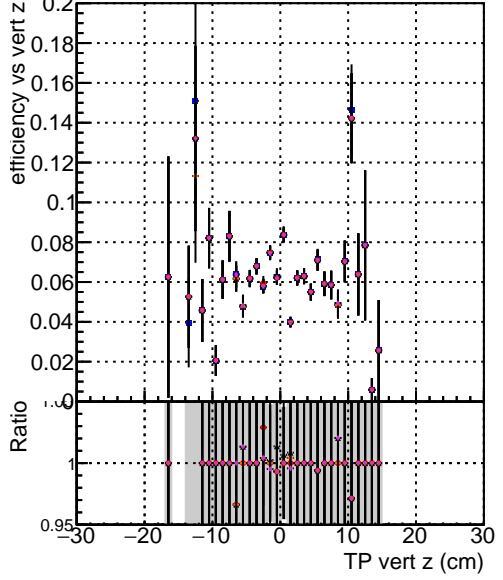

Efficiency vs vertpos**fake+duplicates vs vert r**
Efficiency vs vert z

—●—	DQM mkFit	original_106
—●—	DQM mkFit	NEWHSM95 ALLITERS-106
—●—	DQM mkFit	NEWHSM95ch2 ALLITERS-106
—●—	DQM mkFit	NEWHSM95dpdg ALLITERS-106

**Efficiency vs. sim PV z****fake+duplicates vs Sim. PV z**