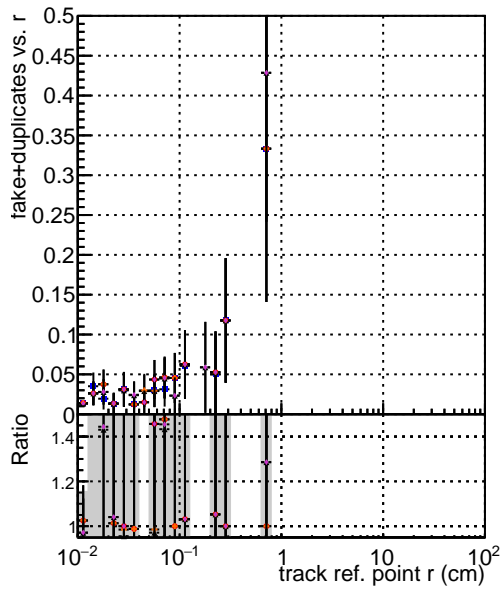

Efficiency vs vertpos**fake+duplicates vs vert r**
Efficiency vs vert z

—●—	DQM mkFit	original_106
—●—	DQM mkFit	NEWHSM95 ALLITERS-106
—●—	DQM mkFit	NEWHSM95ch2 ALLITERS-106
—●—	DQM mkFit	NEWHSM95dpdg ALLITERS-106

**Efficiency vs. sim PV z****fake+duplicates vs Sim. PV z**