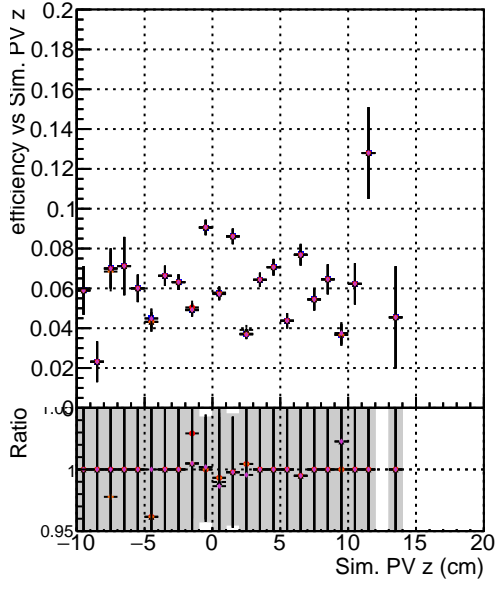

Efficiency vs vertpos**fake+duplicates vs vert r**
Efficiency vs vert z

—●—	DQM mkFit	original_106
—●—	DQM mkFit	NEWHSM95 ALLITERS-106
—●—	DQM mkFit	NEWHSM95ch2 ALLITERS-106
—●—	DQM mkFit	NEWHSM95dpdg ALLITERS-106

**Efficiency vs. sim PV z****fake+duplicates vs Sim. PV z**