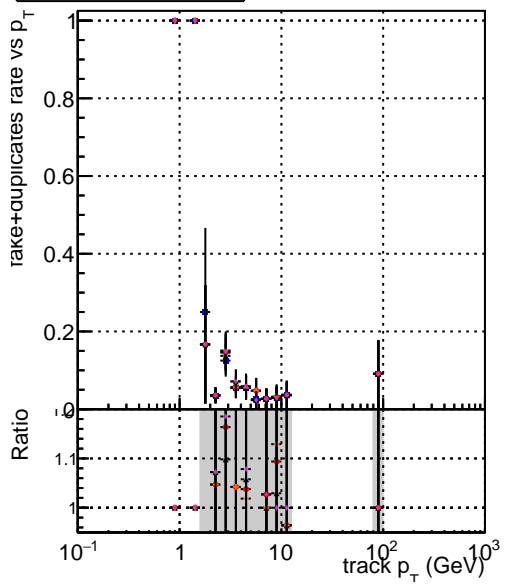

fake+duplicates vs p_T 

—●—	DQM mkFit	original-106
—●—	DQM mkFit	NEWHSMS95_ALLITERS-106
—●—	DQM mkFit	NEWHSMS95ch2_ALLITERS-106
—●—	DQM mkFit	NEWHSMS95dpdg_ALLITERS-106

**fake+duplicates vs ϕ** 