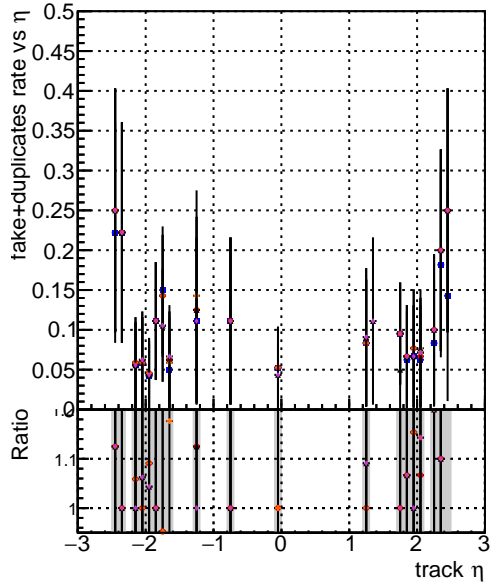

fake+duplicates vs p_T 

—●—	DQM mkFit	original-106
—●—	DQM mkFit	NEWHSMS95_ALLITERS-106
—●—	DQM mkFit	NEWHSMS95ch2_ALLITERS-106
—●—	DQM mkFit	NEWHSMS95dpdg_ALLITERS-106

**fake+duplicates vs ϕ** 