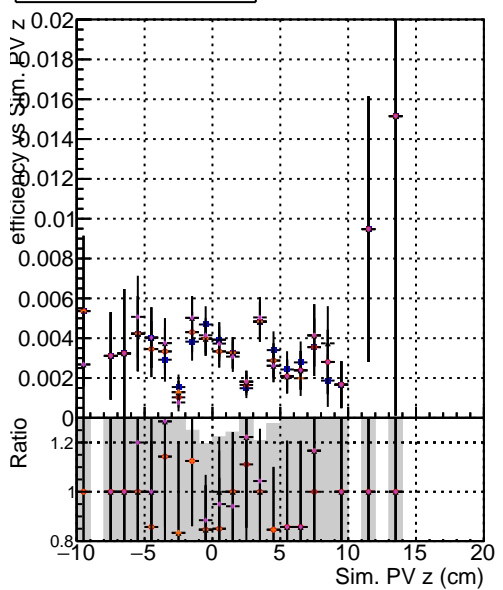

**Efficiency vs vertpos****fake+duplicates vs vert r****Efficiency vs vert z****fake+duplicates vs vert z****Efficiency vs. sim PV z****fake+duplicates vs Sim. PV z**

—	DQM mkFit	original	106
—	DQM mkFit	NEWHSM95	ALLITERS-106
—	DQM mkFit	NEWHSM95ch2	ALLITERS-106
—	DQM mkFit	NEWHSM95pdg	ALLITERS-106