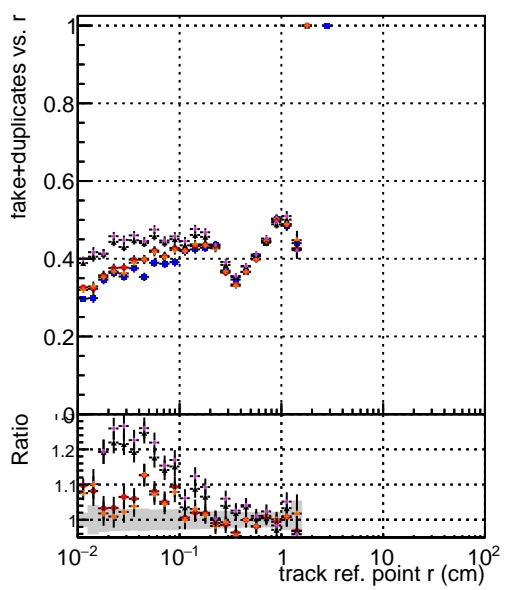

**Efficiency vs vertpos****fake+duplicates vs vert r****Efficiency vs vert z****fake+duplicates vs vert z****Efficiency vs. sim PV z****fake+duplicates vs Sim. PV z**

—	DQM mkFit	original	106
—	DQM mkFit	NEWHSM95	ALLITERS-106
—	DQM mkFit	NEWHSM95ch2	ALLITERS-106
—	DQM mkFit	NEWHSM95pdg	ALLITERS-106