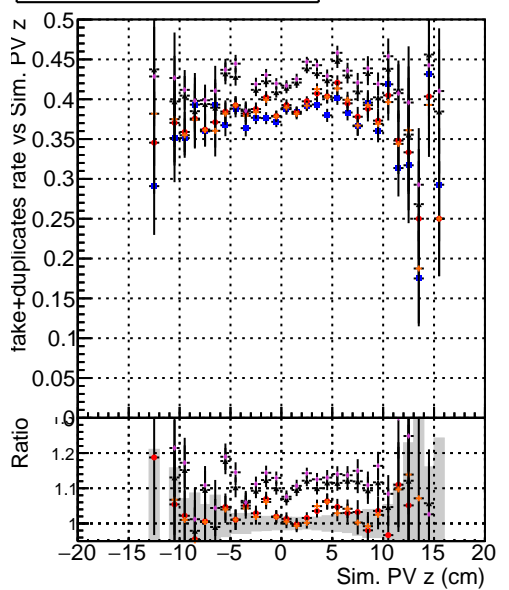

**Efficiency vs vertpos****fake+duplicates vs vert r****Efficiency vs vert z****fake+duplicates vs vert z****Efficiency vs. sim PV z****fake+duplicates vs Sim. PV z**

—	DQM mkFit	original	106
—	DQM mkFit	NEWHSM95	ALLITERS-106
—	DQM mkFit	NEWHSM95ch2	ALLITERS-106
—	DQM mkFit	NEWHSM95pdg	ALLITERS-106