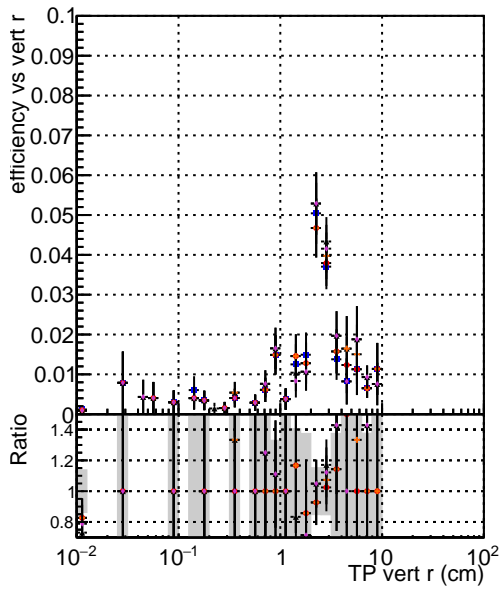

**Efficiency vs vertpos****fake+duplicates vs vert r****Efficiency vs vert z****fake+duplicates vs vert z****Efficiency vs. sim PV z****fake+duplicates vs Sim. PV z**

—	DQM mkFit	original	106
—	DQM mkFit	NEWHSM95	ALLITERS-106
—	DQM mkFit	NEWHSM95ch2	ALLITERS-106
—	DQM mkFit	NEWHSM95pdg	ALLITERS-106