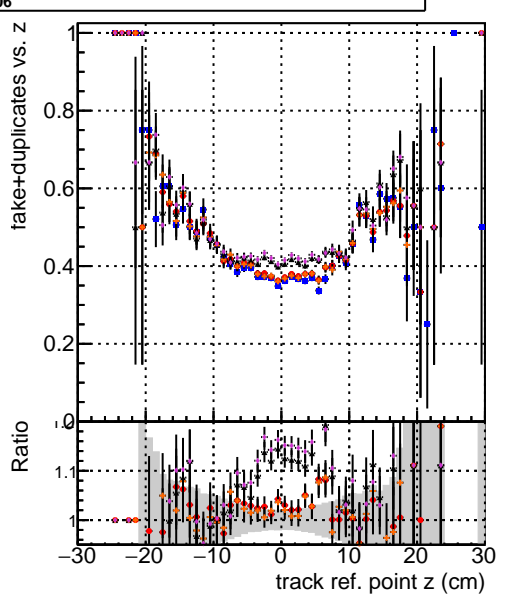

**Efficiency vs vertpos****fake+duplicates vs vert r****Efficiency vs vert z****fake+duplicates vs vert z****Efficiency vs. sim PV z****fake+duplicates vs Sim. PV z**

—	DQM mkFit	original	106
—	DQM mkFit	NEWHSM95	ALLITERS-106
—	DQM mkFit	NEWHSM95ch2	ALLITERS-106
—	DQM mkFit	NEWHSM95pdg	ALLITERS-106