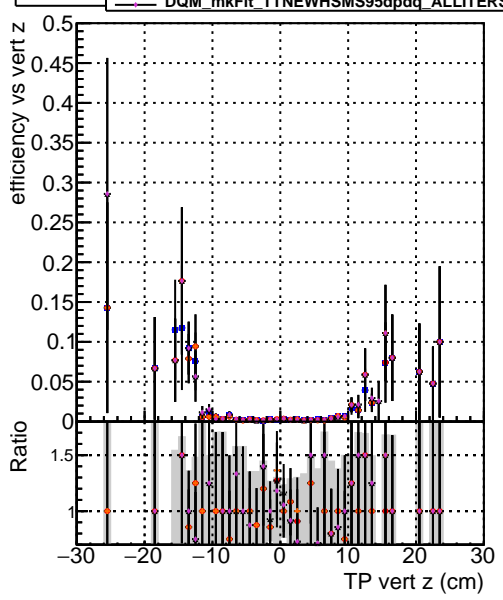

**Efficiency vs vertpos****fake+duplicates vs vert r****Efficiency vs vert z****fake+duplicates vs vert z****Efficiency vs. sim PV z****fake+duplicates vs Sim. PV z**

—	DQM mkFit	original	106
—	DQM mkFit	NEWHSM95	ALLITERS-106
—	DQM mkFit	NEWHSM95ch2	ALLITERS-106
—	DQM mkFit	NEWHSM95pdg	ALLITERS-106