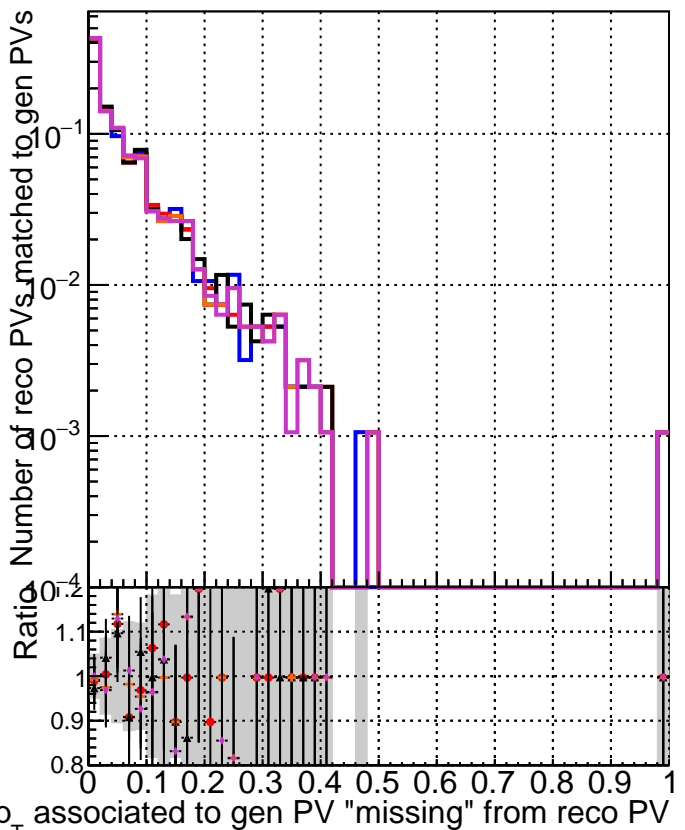

RecoPVAssoc2GenPVMatched_Purity

RecoPVAssoc2GenPVNotMatched_Purity

RecoPVAssoc2GenPVMatched_missing

RecoPVAssoc2GenPVNotMatched_missing