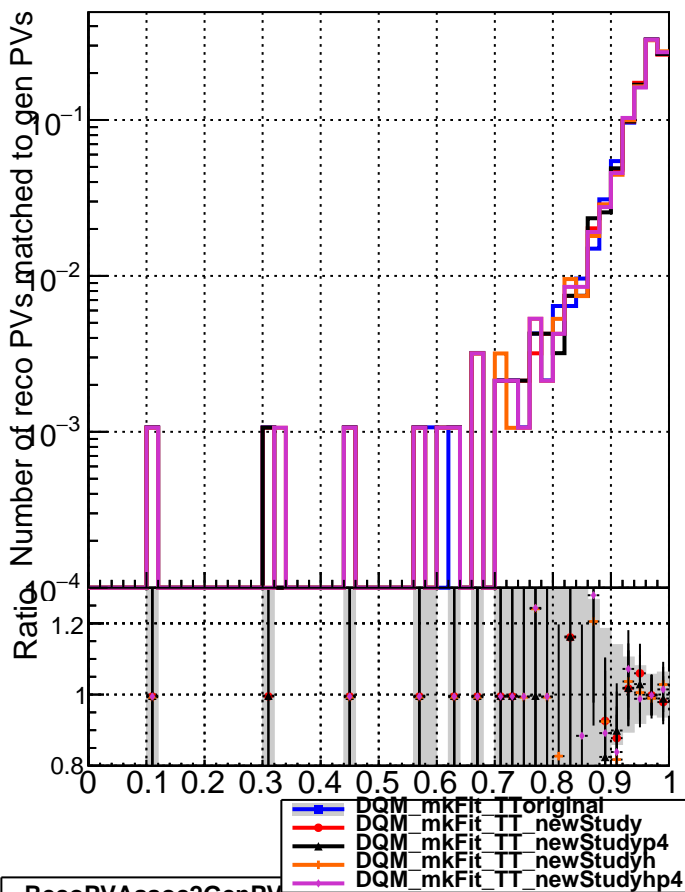

RecoPVAssoc2GenPVMatched_Purity

RecoPVAssoc2GenPVNotMatched_Purity

RecoPVAssoc2GenPVMatched_missing

RecoPVAssoc2GenPVNotMatched_missing