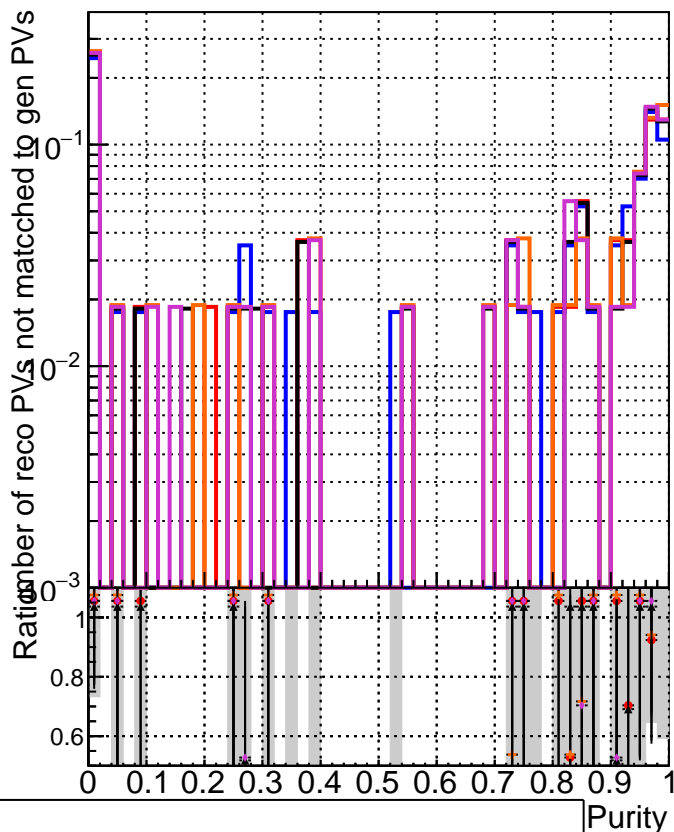

RecoPVAssoc2GenPVMatched_Purity

RecoPVAssoc2GenPVNotMatched_Purity

RecoPVAssoc2GenPVMatched_missing

RecoPVAssoc2GenPVNotMatched_missing