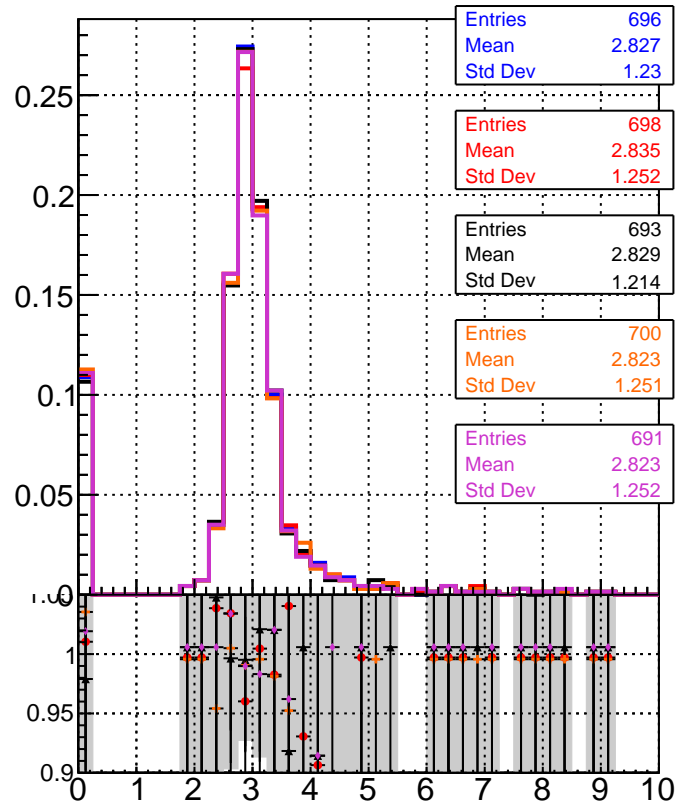

dE/dx estimator 1

dE/dx estimator 2

—■—	DQM TT MS
—●—	DQM TT MS_init
—▲—	DQM TT MS_hptt
—◆—	DQM TT MS_detQ
—◆—	DQM TT MS_detT