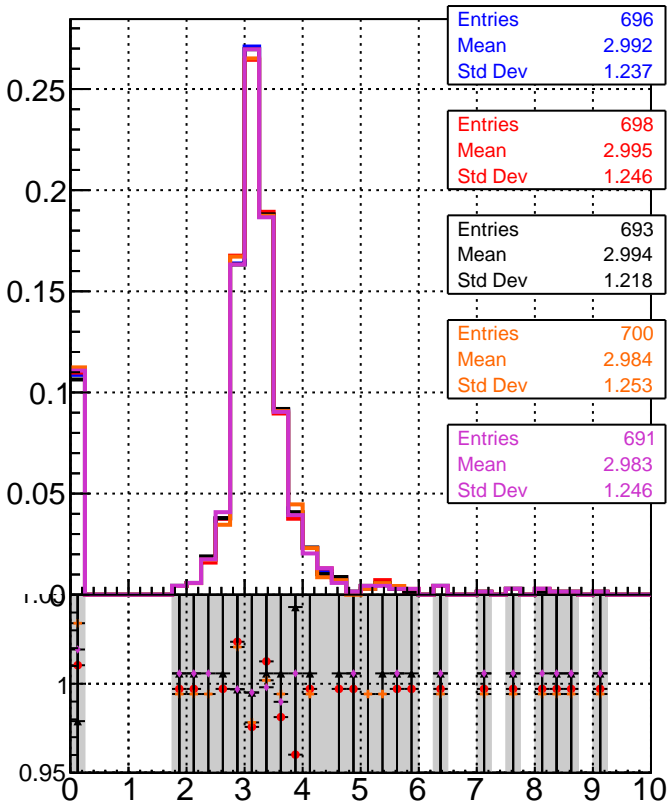

dE/dx estimator 1

dE/dx estimator 2

—■—	DQM TT MS
—●—	DQM TT MS_init
—▲—	DQM TT MS_hptt
—◆—	DQM TT MS_detQ
—◆—	DQM TT MS_detT