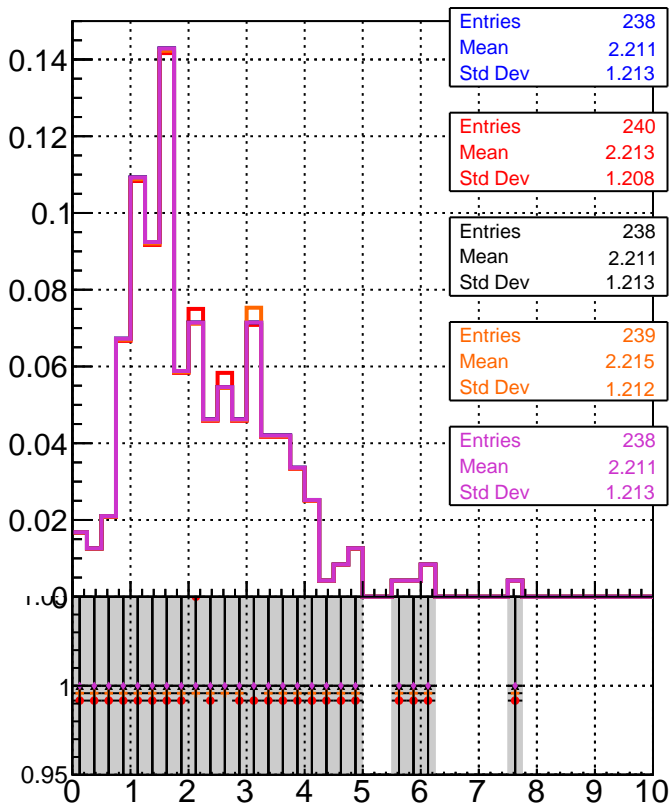

dE/dx estimator 1

dE/dx estimator 2

- DQM TT MS
- DQM TT MS\_init
- DQM TT MS\_hptt
- DQM TT MS\_detQ
- DQM TT MS\_detT