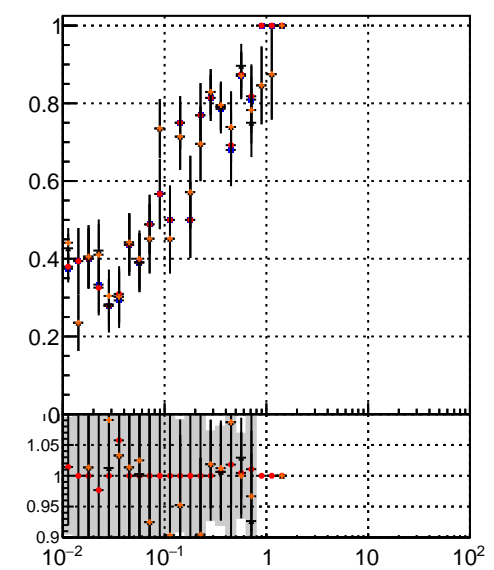

Efficiency vs vertpos**fake+duplicates vs vert r**

● DQM_noMS
● DQM_moMS_PL
▲ Orig/DQM_orig_MS
● pixelLessOrig/DQM_mod_MS

Efficiency**Efficiency vs. sim PV z****fake+duplicates vs Sim. PV z**