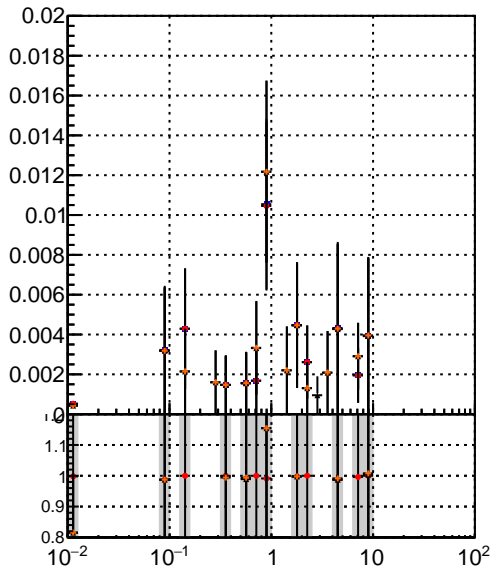

Efficiency vs vertpos**fake+duplicates vs vert r**

● DQM_noMS
● DQM_moMS_PL
▲ Orig/DQM_orig_MS
● pixelLessOrig/DQM_mod_MS

Efficiency**Efficiency vs. sim PV z****fake+duplicates vs Sim. PV z**