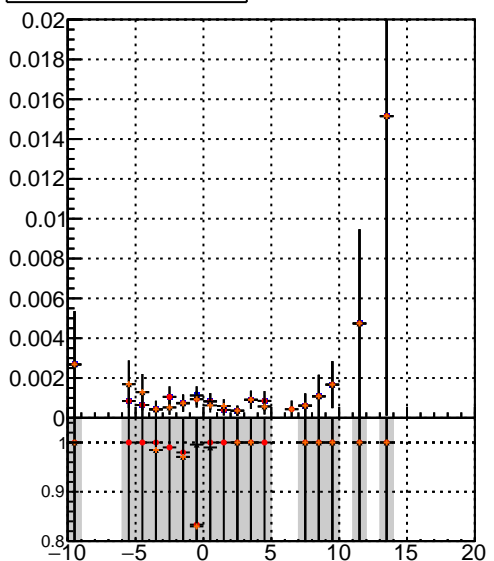

Efficiency vs vertpos**fake+duplicates vs vert r**

● DQM_noMS
● DQM_moMS_PL
▲ Orig/DQM_orig_MS
● pixelLessOrig/DQM_mod_MS

Efficiency**Efficiency vs. sim PV z****fake+duplicates vs Sim. PV z**