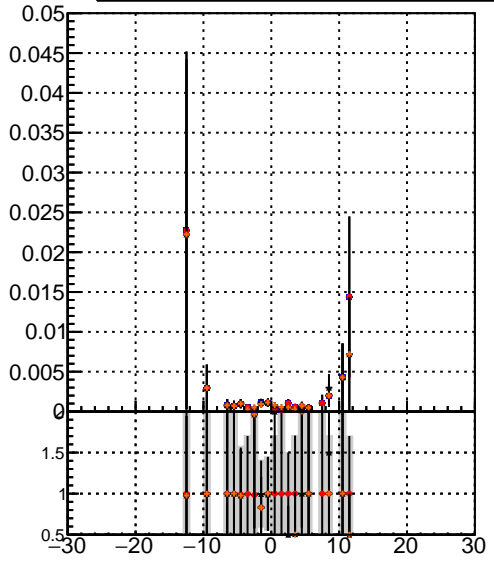

Efficiency vs vertpos**fake+duplicates vs vert r**

● DQM_noMS
● DQM_moMS_PL
▲ Orig/DQM_orig_MS
● pixelLessOrig/DQM_mod_MS

Efficiency**Efficiency vs. sim PV z****fake+duplicates vs Sim. PV z**