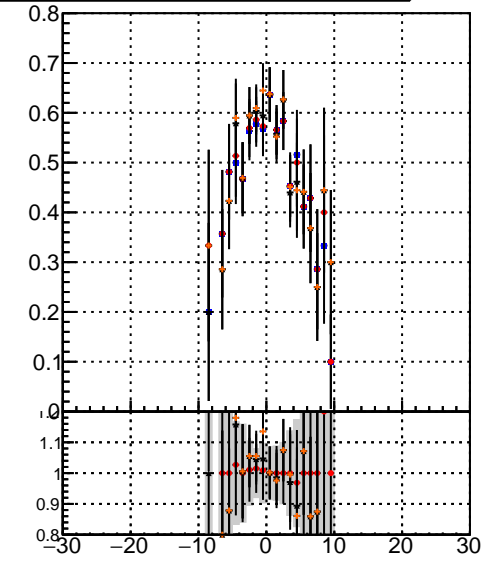

Efficiency vs vertpos**fake+duplicates vs vert r**

● DQM_noMS
● DQM_moMS_PL
▲ Orig/DQM_orig_MS
● pixelLessOrig/DQM_mod_MS

Efficiency**Efficiency vs. sim PV z****fake+duplicates vs Sim. PV z**