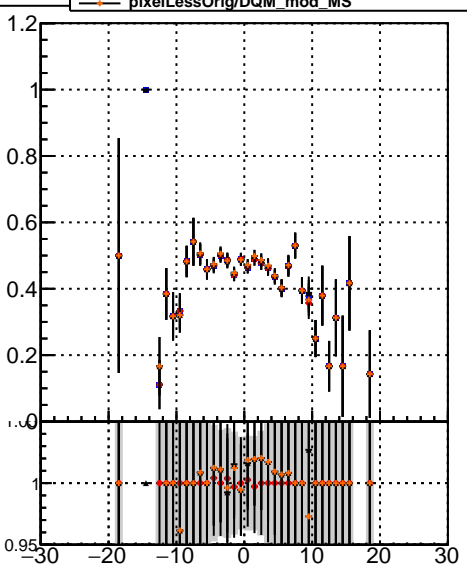

Efficiency vs vertpos

- DQM_noMS
- ◆— DQM_moMS_PL
- ▲— Orig/DQM_orig_MS
- ◇— pixelLessOrig/DQM_mod_MS

Efficiency**Efficiency vs. sim PV z**