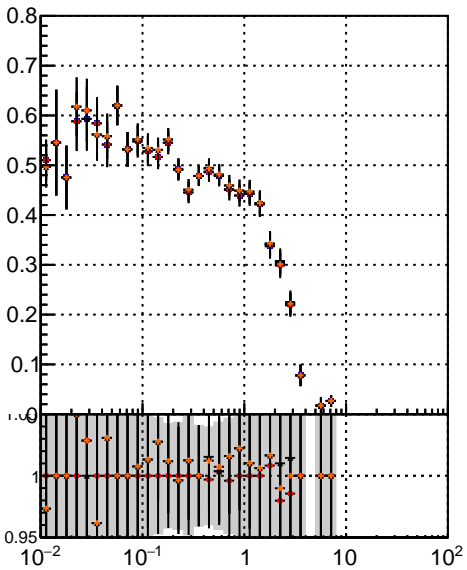

Efficiency vs vertpos

- DQM_noMS
- ◆— DQM_moMS_PL
- ▲— Orig/DQM_orig_MS
- ◇— pixelLessOrig/DQM_mod_MS

Efficiency**Efficiency vs. sim PV z**