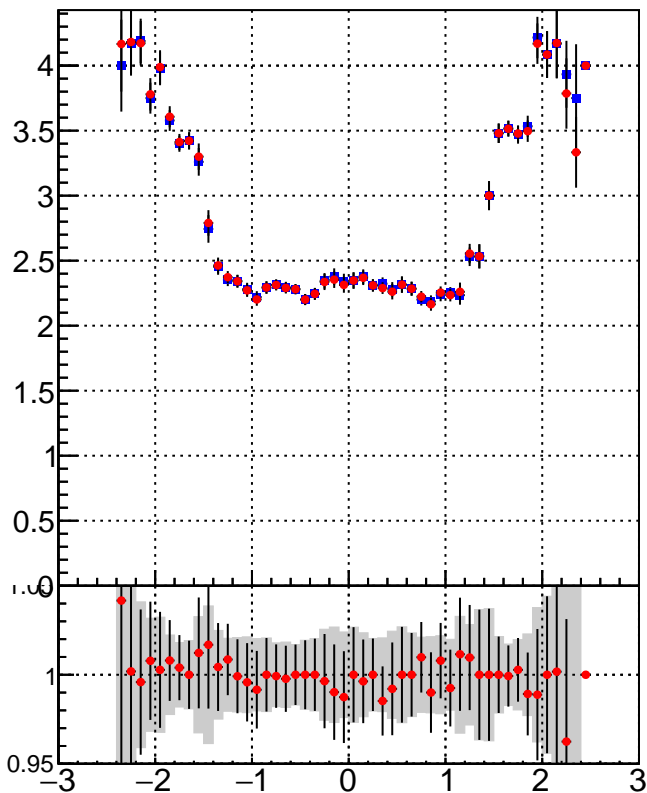

mean # PXL hits vs eta

mean # PXL Layers with measurement vs eta

mean # STRIP hits v

■ Orig/DQM\_orig\_MS  
● pixelLessOrig/DQM\_mod\_MS