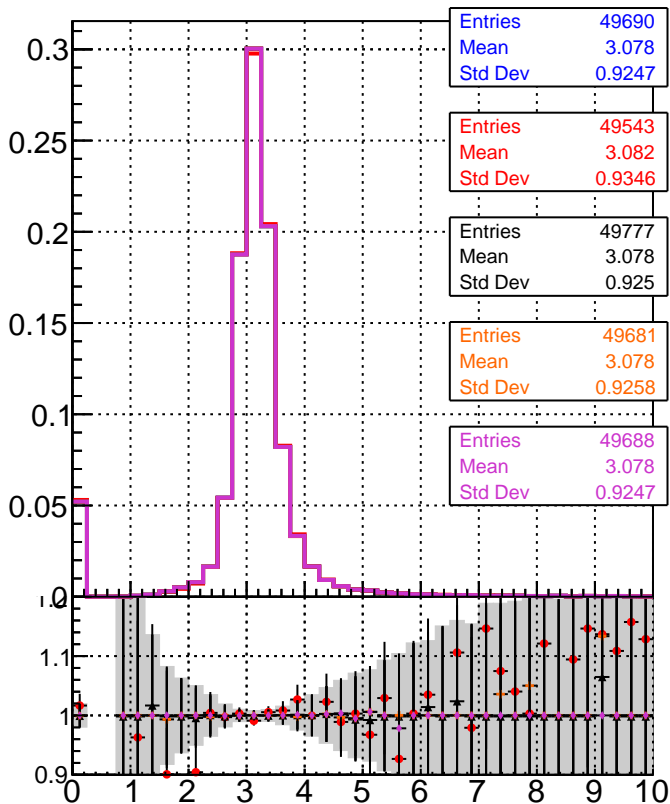

dE/dx estimator 1**dE/dx estimator 2**

■ Orig/DQM_orig_MS
■ initial/DQM_orig_MS
■ highPtTriplet/DQM_orig_MS
■ detachedQ/DQM_orig_MS
■ detachedT/DQM_orig_MS