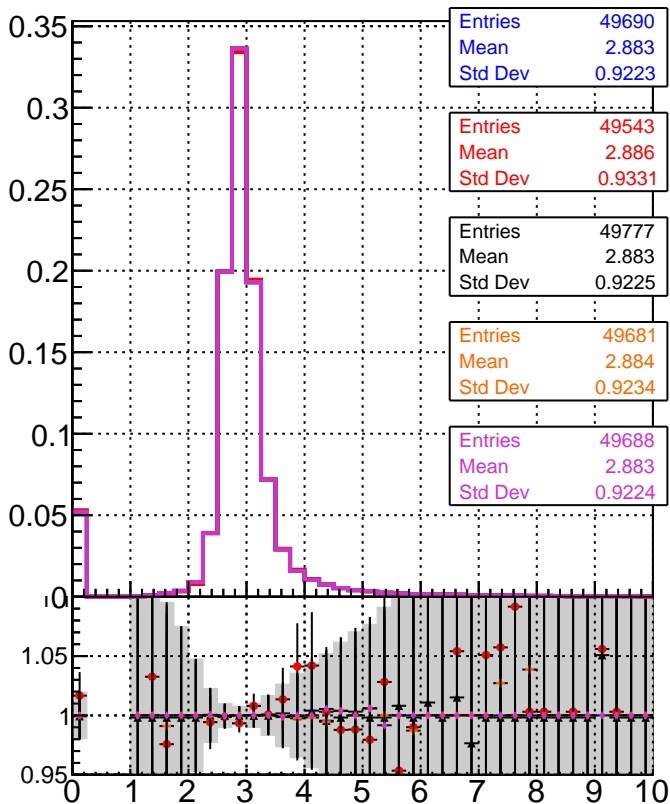

dE/dx estimator 1**dE/dx estimator 2**

■ Orig/DQM_orig_MS
■ initial/DQM_orig_MS
■ highPtTriplet/DQM_orig_MS
■ detachedQ/DQM_orig_MS
■ detachedT/DQM_orig_MS