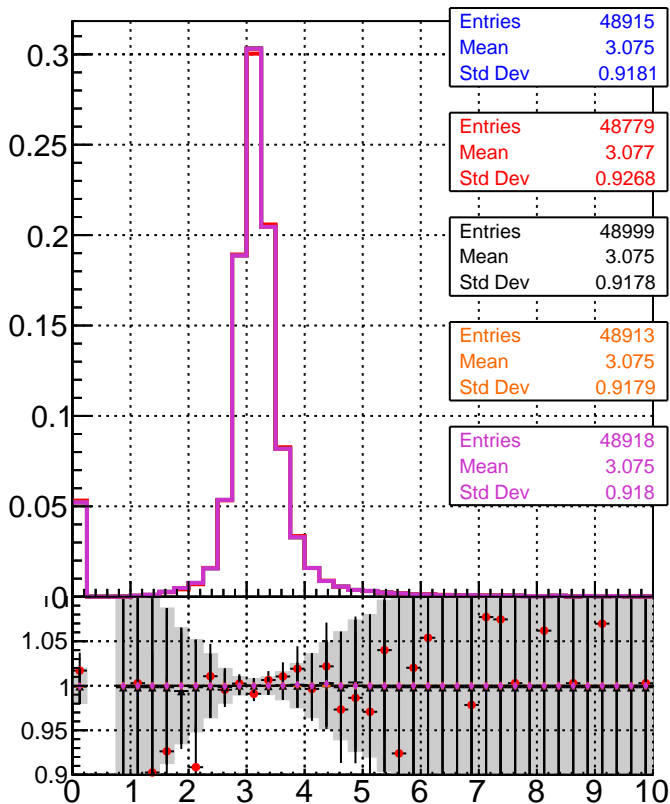

dE/dx estimator 1

dE/dx estimator 2

■ Orig/DQM_orig_MS
● initial/DQM_orig_MS
▲ highPtTriplet/DQM_orig_MS
◆ detachedQ/DQM_orig_MS
◆ detachedT/DQM_orig_MS