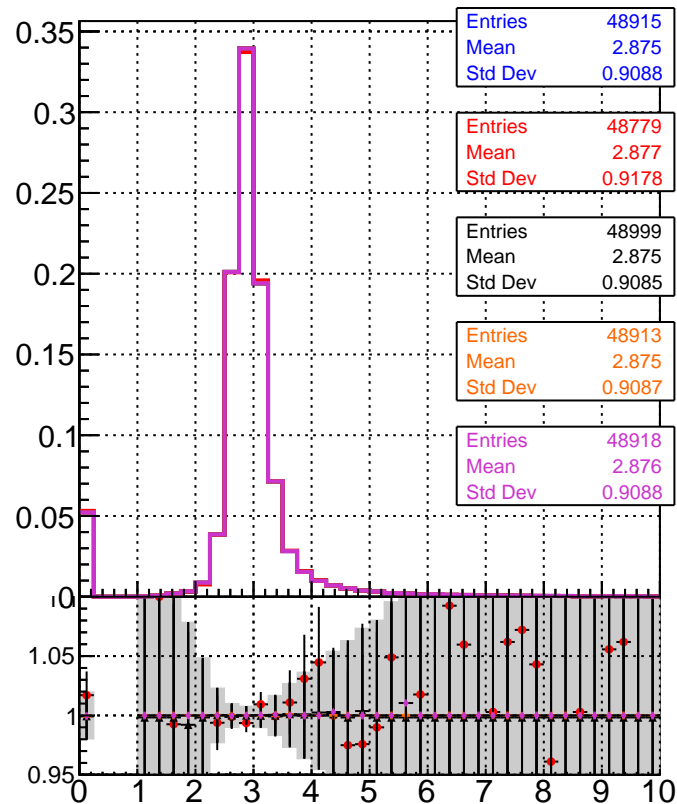

dE/dx estimator 1

dE/dx estimator 2

■ Orig/DQM_orig_MS
● initial/DQM_orig_MS
▲ highPtTriplet/DQM_orig_MS
◆ detachedQ/DQM_orig_MS
◆ detachedT/DQM_orig_MS