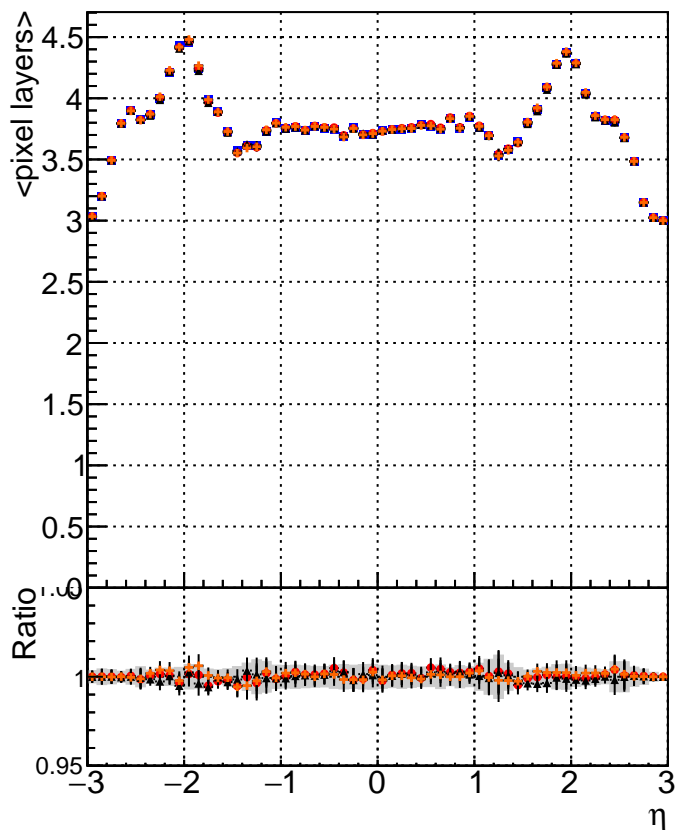

mean # PXL hits vs eta

mean # PXL Layers with measurement vs eta

mean # STRIP hits vs eta

- DQM_mkFit_TToriginal
- DQM_mkFit_TTNEW50
- ▲ DQM_mkFit_TTNEW50-chi2
- ◆ DQM_mkFit_TTNEW50-dpdq