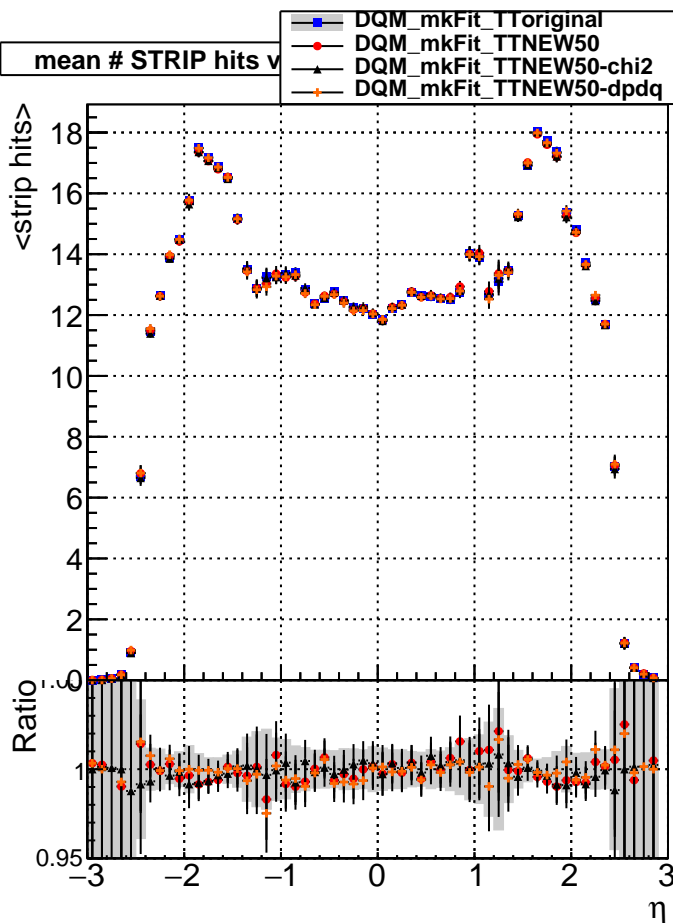

mean # PXL hits vs eta

mean # PXL Layers with measurement vs eta

mean # STRIP hits vs eta

- DQM_mkFit_TToriginal
- DQM_mkFit_TTNEW50
- ▲ DQM_mkFit_TTNEW50-chi2
- ◆ DQM_mkFit_TTNEW50-dpdq