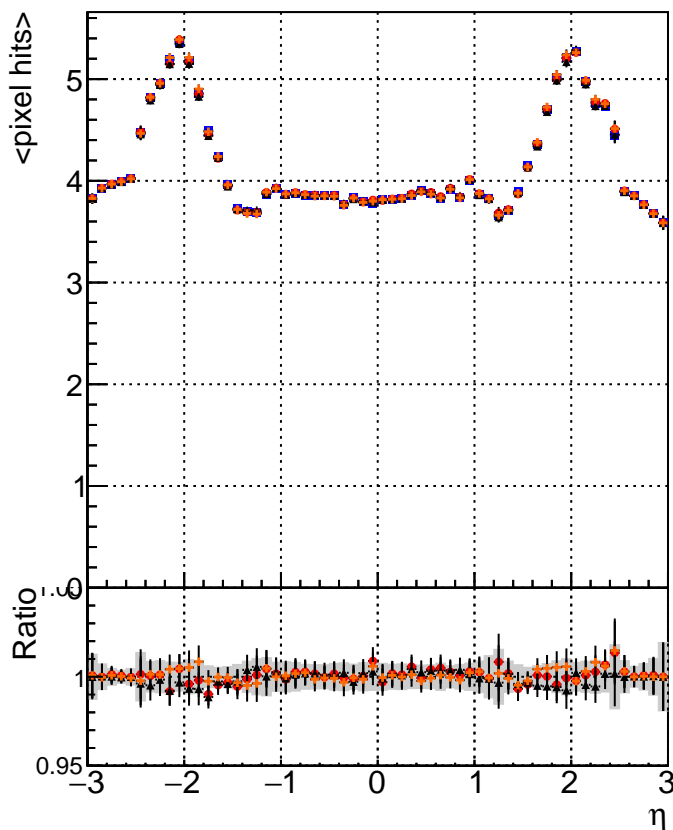

mean # PXL hits vs eta

mean # PXL Layers with measurement vs eta

mean # STRIP hits vs eta

- DQM_mkFit_TToriginal
- DQM_mkFit_TTNEW50
- ▲ DQM_mkFit_TTNEW50-chi2
- ◆ DQM_mkFit_TTNEW50-dpdq