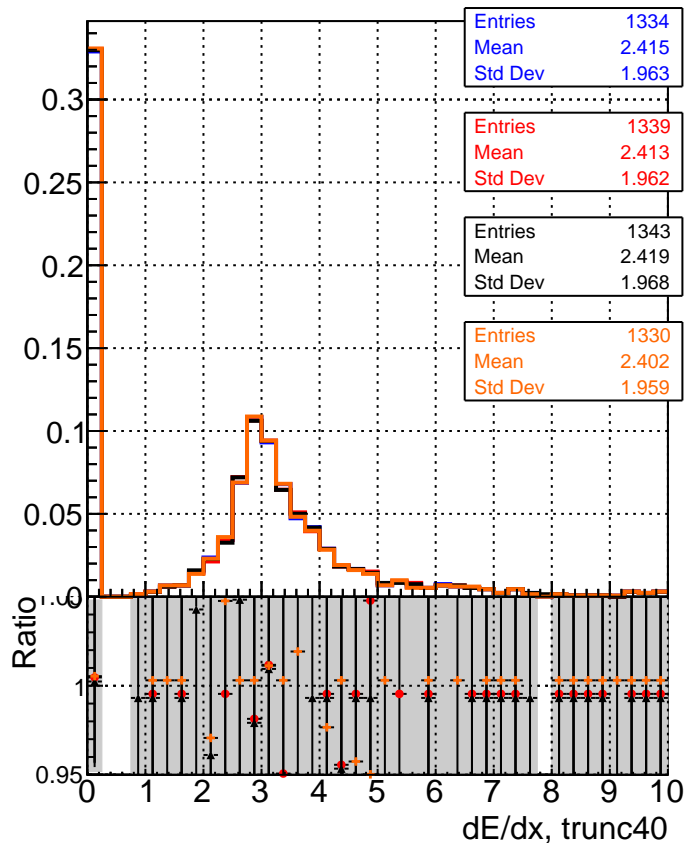

dE/dx estimator 1

dE/dx estimator 2

—●— DQM_mkFit_TToriginal
—●— DQM_mkFit_TTNEWHS
—●— DQM_mkFit_TTNEWHS-dpdq
—●— DQM_mkFit_TTNEWHS-chi2