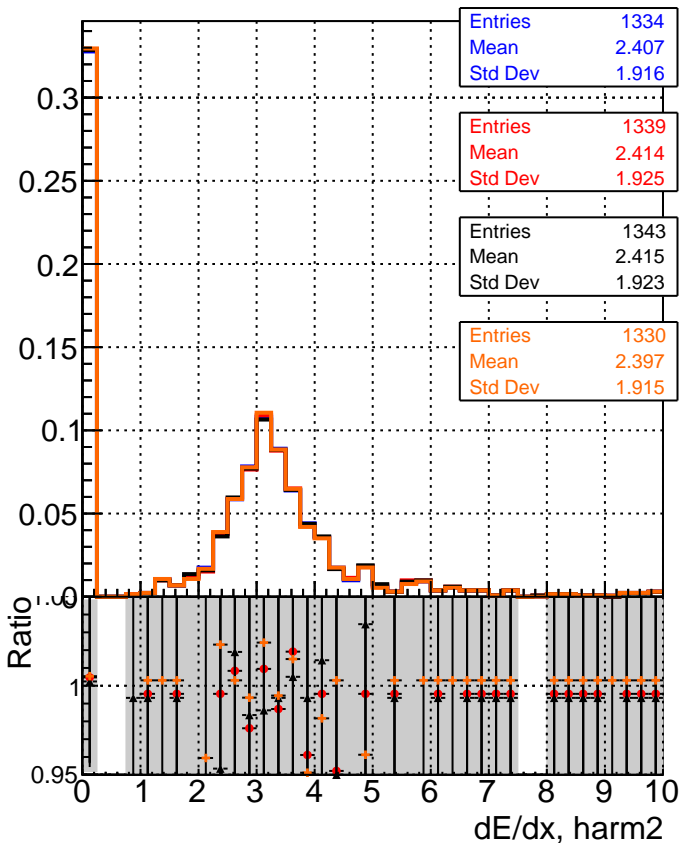

dE/dx estimator 1

dE/dx estimator 2

—●— DQM_mkFit_TToriginal
—●— DQM_mkFit_TTNEWHS
—●— DQM_mkFit_TTNEWHS-dpdq
—●— DQM_mkFit_TTNEWHS-chi2