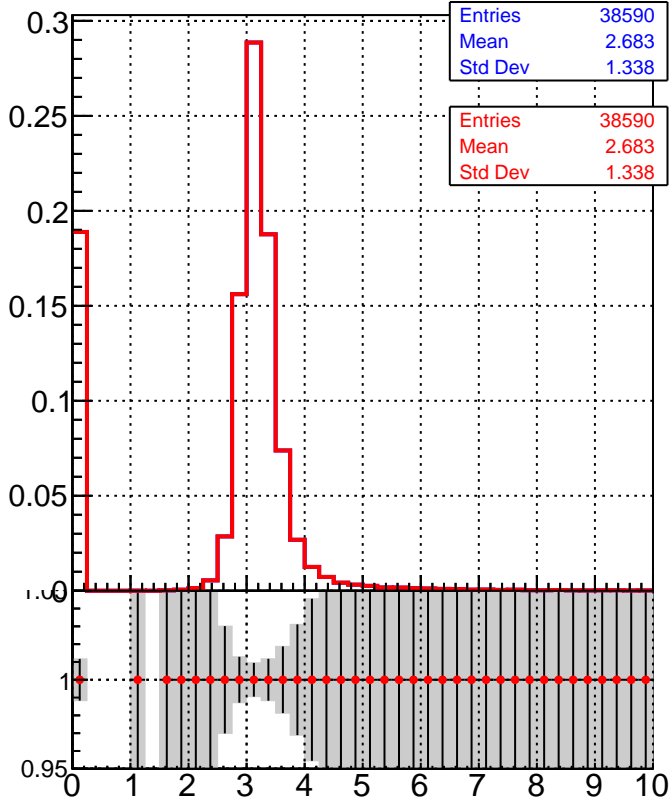

dE/dx estimator 1

dE/dx estimator 2

█ /data2/legianni/JSON-bkwd-fwd/no-modif/CMSSW\_13\_0\_X\_2023-01-24-1100/src/DQM\_original  
—●— DQM\_modified