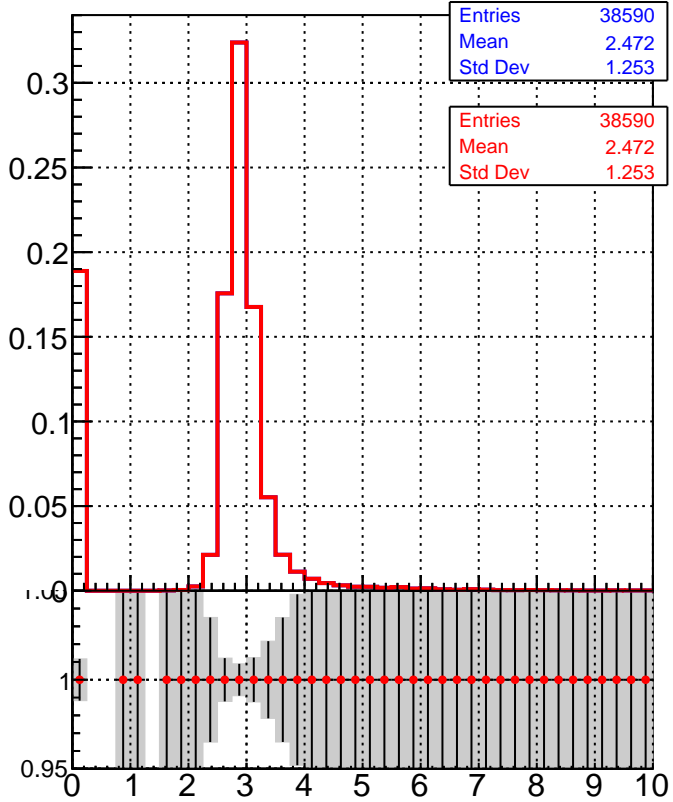

dE/dx estimator 1

dE/dx estimator 2

█ /data2/legianni/JSON-bkwd-fwd/no-modif/CMSSW\_13\_0\_X\_2023-01-24-1100/src/DQM\_original  
—●— DQM\_modified