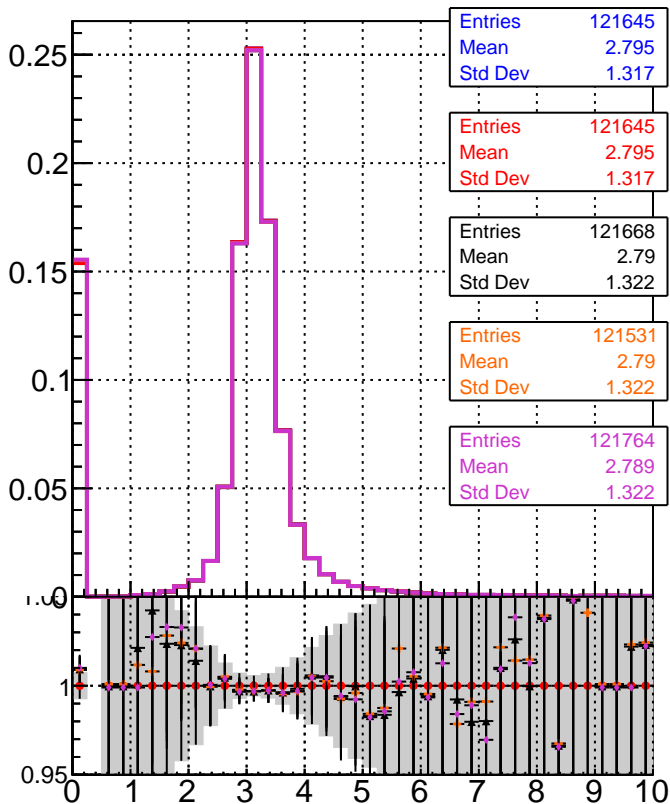

dE/dx estimator 1

dE/dx estimator 2

— /data2/leglanni/JSON-bkwd-fwd/no-modif/CMSSW_13_0_X_2023-01-24-1100/src/DQM_original
— DQM_modified
— DQM_modified_PL
— DQM_modified_PL_New1
— DQM_modified_PL_New2