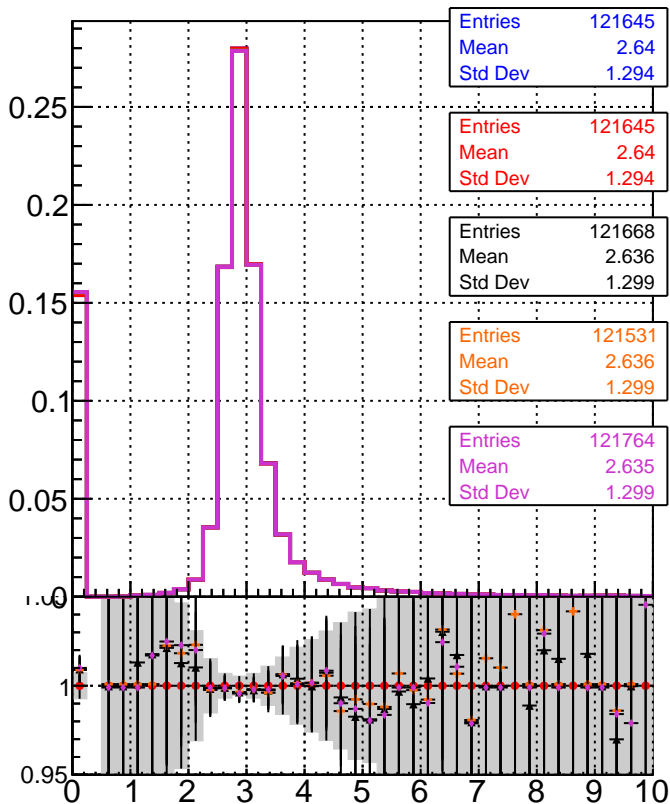

dE/dx estimator 1

dE/dx estimator 2

— /data2/leglanni/JSON-bkwd-fwd/no-modif/CMSSW_13_0_X_2023-01-24-1100/src/DQM_original
— DQM_modified
— DQM_modified_PL
— DQM_modified_PL_New1
— DQM_modified_PL_New2