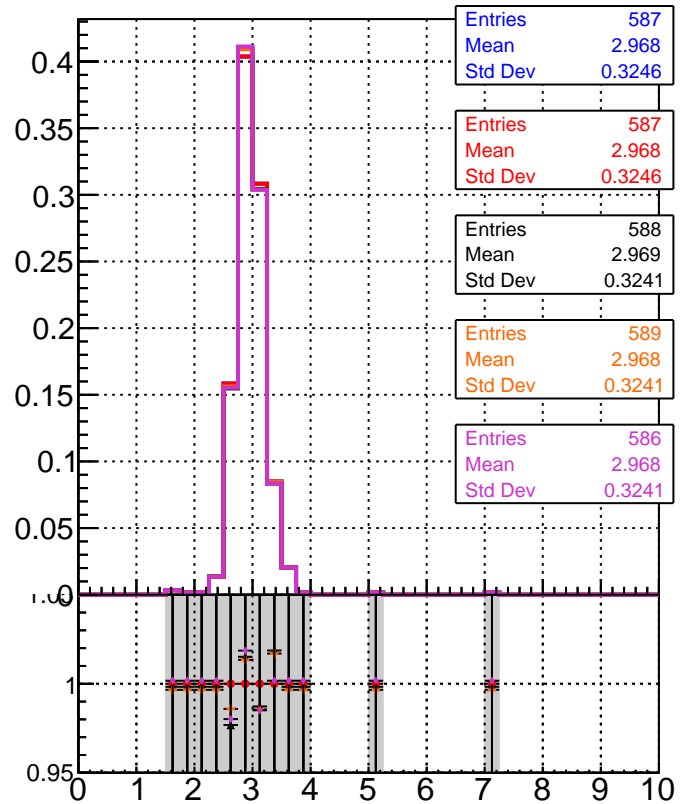

dE/dx estimator 1

dE/dx estimator 2

Legend for the bottom row of plots:

- Blue line: /data2/leglanni/JSON-bkwd-fwd/no-modif/CMSW_13_0_X_2023-01-24-1100/src/DQM_original
- Red line: DQM_modified
- Black line: DQM_modified_PL
- Orange line: DQM_modified_PL_New1
- Purple line: DQM_modified_PL_New2