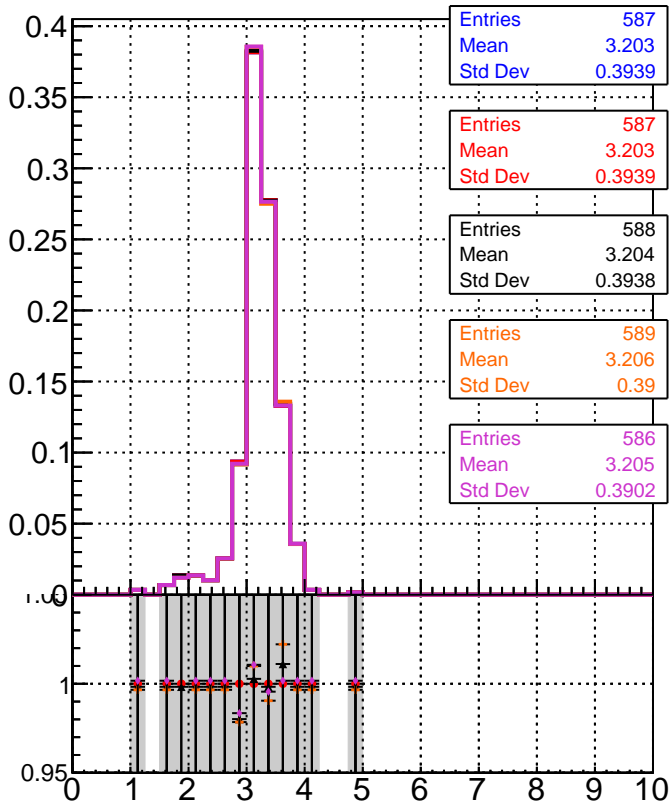

dE/dx estimator 1

dE/dx estimator 2

Legend for the bottom row of plots:

- Blue line: /data2/leglanni/JSON-bkwd-fwd/no-modif/CMSW_13_0_X_2023-01-24-1100/src/DQM_original
- Red line: DQM_modified
- Black line: DQM_modified_PL
- Orange line: DQM_modified_PL_New1
- Purple line: DQM_modified_PL_New2