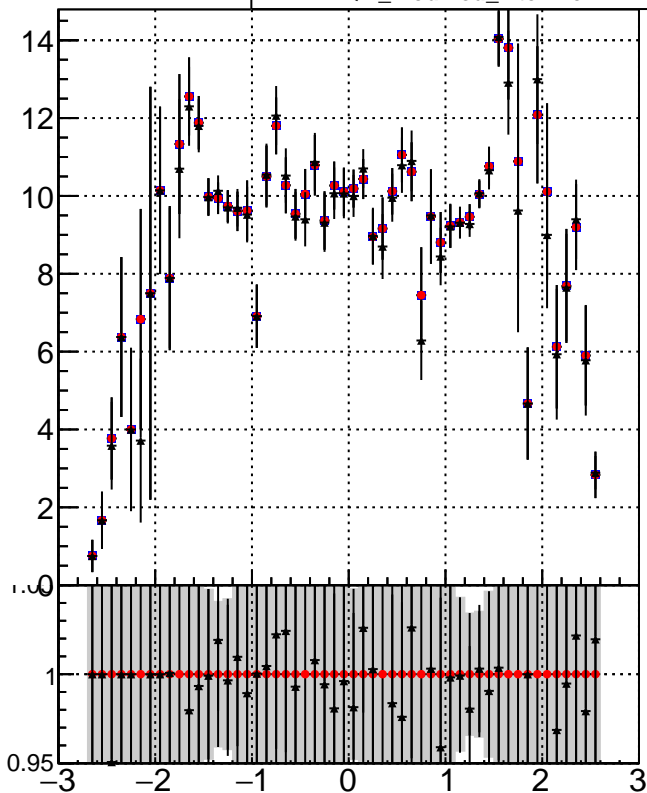

mean # PXL hits vs eta

mean # PXL Layers with measurement vs eta

mean # STRIP hits v

■ /data2/legianni/JSON-bkwd-fwd/no-modif/CMSSW_13_0_X_2023-01-24-1100/src/DQM_original
● DQM_modified
▲ DQM_modified_4iter-NewERR