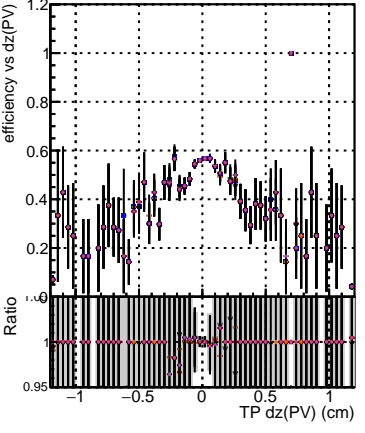

Efficiency vs Dxy(PV)**fake+duplicates vs dxy(PV)****Efficiency**

- DQM_mkFit_TToriginal
- DQM_mkFit_TT_JanUpdate-noErr
- DQM_mkFit_TT_JanUpdate-statErr
- DQM_mkFit_TT_JanUpdate-systErr
- DQM_mkFit_TT_JanUpdate-bothErr

**Efficiency vs Dz(PV)****fake+duplicates vs dz(PV)****Efficiency vs Dz(PV)****fake+duplicates vs dz(PV)**