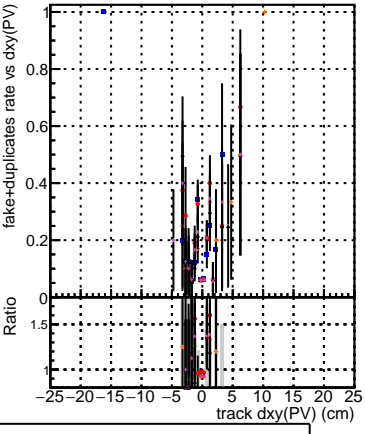

Efficiency vs Dxy(PV)**fake+duplicates vs dxy(PV)****Efficiency**

- DQM_mkFit_TToriginal
- DQM_mkFit_TT_JanUpdate-noErr
- DQM_mkFit_TT_JanUpdate-statErr
- DQM_mkFit_TT_JanUpdate-systErr
- DQM_mkFit_TT_JanUpdate-bothErr

**Efficiency vs Dz(PV)****fake+duplicates vs dz(PV)****Efficiency vs Dz(PV)****fake+duplicates vs dz(PV)**