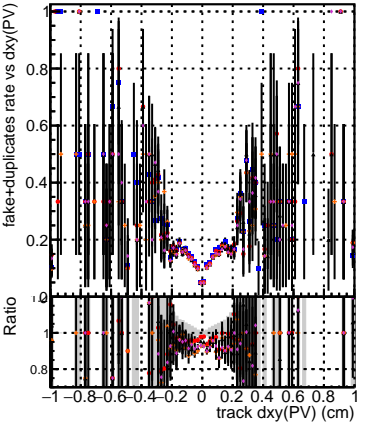

Efficiency vs Dxy(PV)**fake+duplicates vs dxy(PV)****Efficiency**

- DQM_mkFit_TToriginal
- DQM_mkFit_TT_JanUpdate-noErr
- DQM_mkFit_TT_JanUpdate-statErr
- DQM_mkFit_TT_JanUpdate-systErr
- DQM_mkFit_TT_JanUpdate-bothErr

**Efficiency vs Dz(PV)****fake+duplicates vs dz(PV)****Efficiency vs Dz(PV)****fake+duplicates vs dz(PV)**