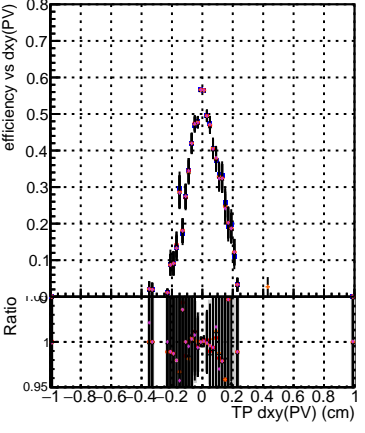

Efficiency vs Dxy(PV)**fake+duplicates vs dxy(PV)****Efficiency**

- DQM_mkFit_TToriginal
- DQM_mkFit_TT_JanUpdate-noErr
- DQM_mkFit_TT_JanUpdate-statErr
- DQM_mkFit_TT_JanUpdate-systErr
- DQM_mkFit_TT_JanUpdate-bothErr

**Efficiency vs Dz(PV)****fake+duplicates vs dz(PV)****Efficiency vs Dz(PV)****fake+duplicates vs dz(PV)**