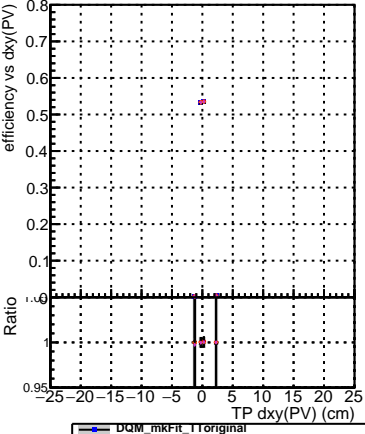

Efficiency vs Dxy(PV)**fake+duplicates vs dxy(PV)****Efficiency**

- DQM_mkFit_TToriginal
- DQM_mkFit_TT_JanUpdate-noErr
- DQM_mkFit_TT_JanUpdate-statErr
- DQM_mkFit_TT_JanUpdate-systErr
- DQM_mkFit_TT_JanUpdate-bothErr

**Efficiency vs Dz(PV)****fake+duplicates vs dz(PV)****Efficiency vs Dz(PV)****fake+duplicates vs dz(PV)**