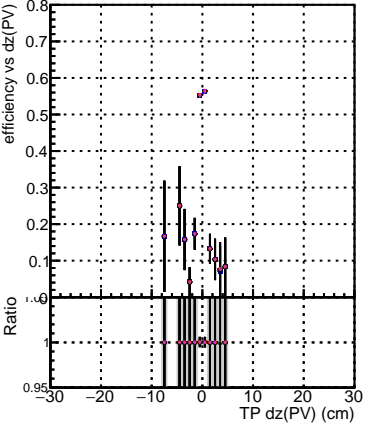

Efficiency vs Dxy(PV)**fake+duplicates vs dxy(PV)****Efficiency**

- DQM_mkFit_TToriginal
- DQM_mkFit_TT_JanUpdate-noErr
- DQM_mkFit_TT_JanUpdate-statErr
- DQM_mkFit_TT_JanUpdate-systErr
- DQM_mkFit_TT_JanUpdate-bothErr

**Efficiency vs Dz(PV)****fake+duplicates vs dz(PV)****Efficiency vs Dz(PV)****fake+duplicates vs dz(PV)**