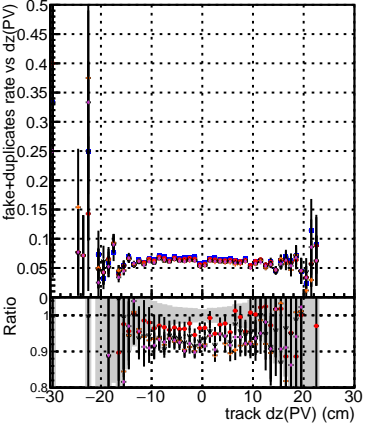

Efficiency vs Dxy(PV)**fake+duplicates vs dxy(PV)****Efficiency**

- DQM_mkFit_TToriginal
- DQM_mkFit_TT_JanUpdate-noErr
- DQM_mkFit_TT_JanUpdate-statErr
- DQM_mkFit_TT_JanUpdate-systErr
- DQM_mkFit_TT_JanUpdate-bothErr

**Efficiency vs Dz(PV)****fake+duplicates vs dz(PV)****Efficiency vs Dz(PV)****fake+duplicates vs dz(PV)**