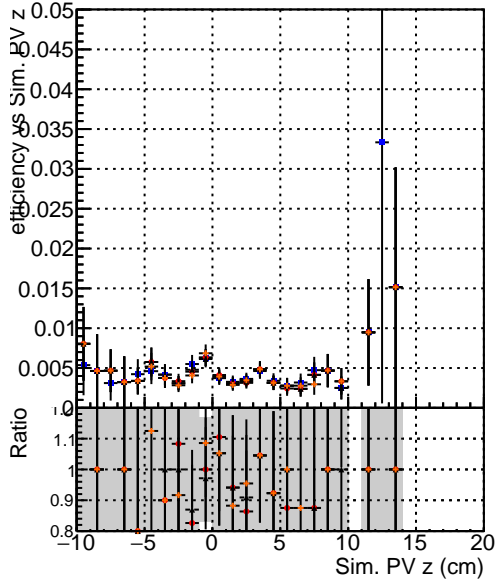

Efficiency vs vertpos**fake+duplicates vs vert r****Efficiency vs vert z****fake+duplicates vs. z****Efficiency vs. sim PV z****fake+duplicates vs Sim. PV z**

- DQM_mkFit_TT_original
- DQM_mkFit_TT_JanUpdate-noErr
- ▲— DQM_mkFit_TT_JanUpdate-statErr
- ▲— DQM_mkFit_TT_JanUpdate-systErr