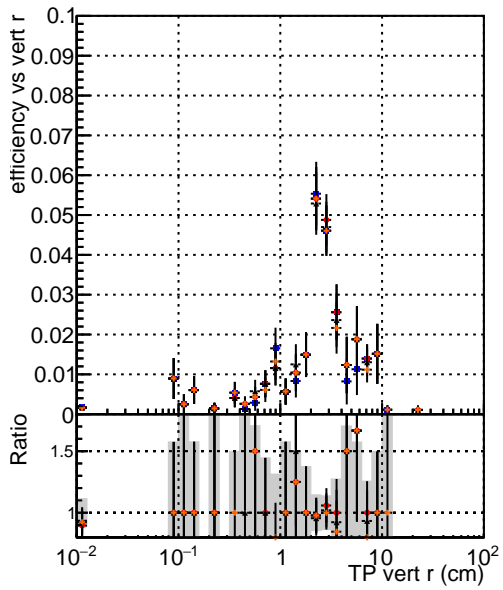

Efficiency vs vertpos**fake+duplicates vs vert r****Efficiency vs vert z****fake+duplicates vs. z****Efficiency vs. sim PV z****fake+duplicates vs Sim. PV z**

- DQM_mkFit_TT_original
- DQM_mkFit_TT_JanUpdate-noErr
- ▲— DQM_mkFit_TT_JanUpdate-statErr
- ▲— DQM_mkFit_TT_JanUpdate-systErr