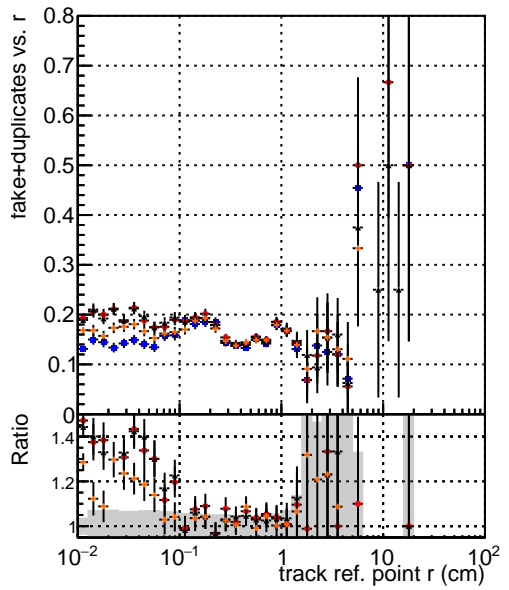

Efficiency vs vertpos**fake+duplicates vs vert r****Efficiency vs vert z****fake+duplicates vs. z****Efficiency vs. sim PV z****fake+duplicates vs Sim. PV z**

- DQM_mkFit_TT_original
- DQM_mkFit_TT_JanUpdate-noErr
- ▲— DQM_mkFit_TT_JanUpdate-statErr
- ▲— DQM_mkFit_TT_JanUpdate-systErr