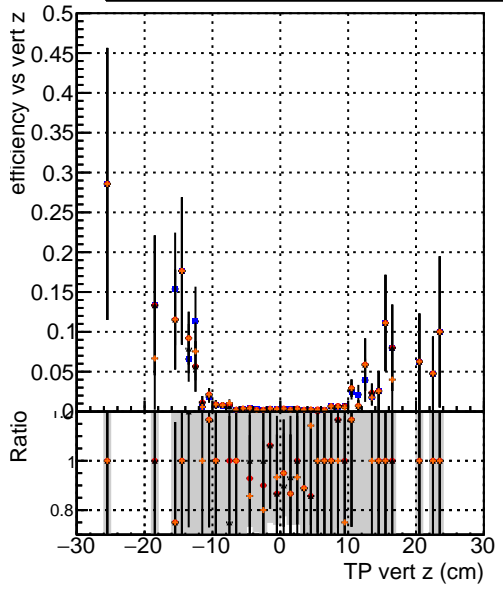

Efficiency vs vertpos**fake+duplicates vs vert r****Efficiency vs vert z****fake+duplicates vs. z****Efficiency vs. sim PV z****fake+duplicates vs Sim. PV z**

- DQM_mkFit_TT_original
- DQM_mkFit_TT_JanUpdate-noErr
- ▲— DQM_mkFit_TT_JanUpdate-statErr
- ▲— DQM_mkFit_TT_JanUpdate-systErr