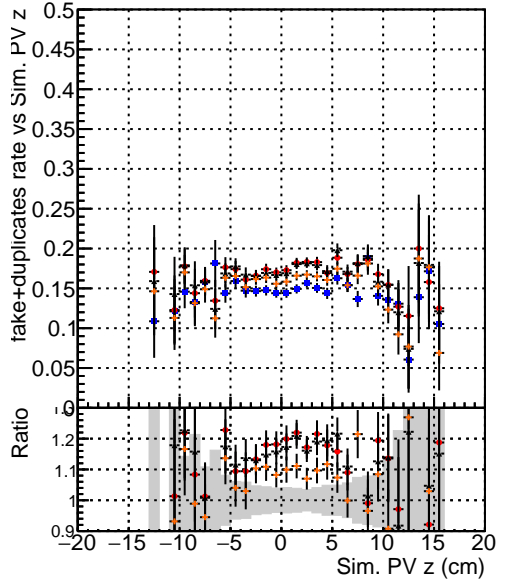

Efficiency vs vertpos**fake+duplicates vs vert r****Efficiency vs vert z****fake+duplicates vs. z****Efficiency vs. sim PV z****fake+duplicates vs Sim. PV z**

- DQM_mkFit_TT_original
- DQM_mkFit_TT_JanUpdate-noErr
- ▲— DQM_mkFit_TT_JanUpdate-statErr
- ▲— DQM_mkFit_TT_JanUpdate-systErr