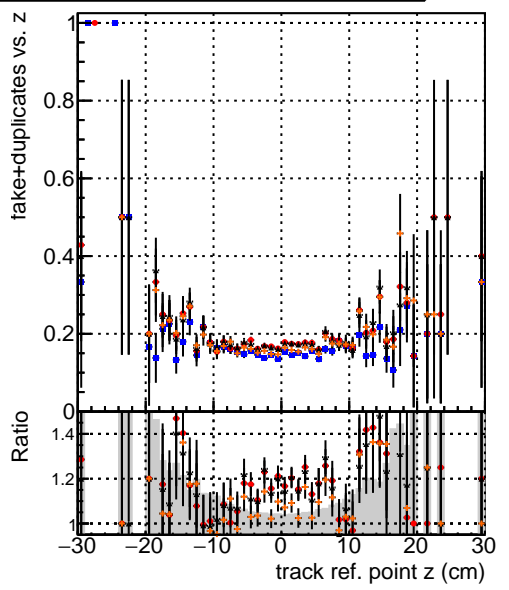

Efficiency vs vertpos**fake+duplicates vs vert r****Efficiency vs vert z****fake+duplicates vs. z****Efficiency vs. sim PV z****fake+duplicates vs Sim. PV z**

- DQM_mkFit_TT_original
- DQM_mkFit_TT_JanUpdate-noErr
- ▲— DQM_mkFit_TT_JanUpdate-statErr
- ▲— DQM_mkFit_TT_JanUpdate-systErr