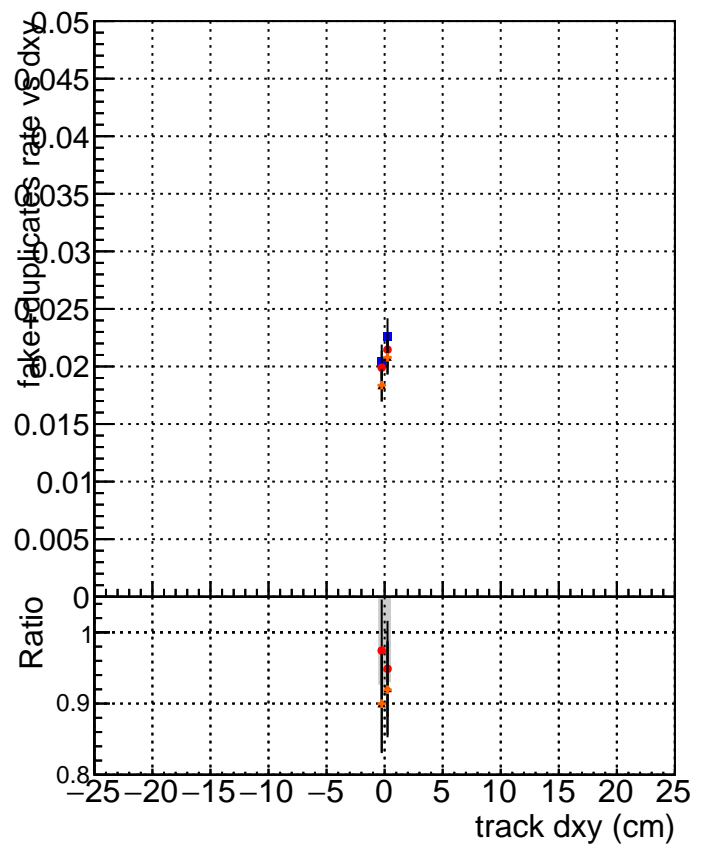

fake+duplicates vs dxy

- DQM_mkFit_TToriginal
- DQM_mkFit_TT_JanUpdate-noErr
- ▲ DQM_mkFit_TT_JanUpdate-statErr
- ◆ DQM_mkFit_TT_JanUpdate-systErr