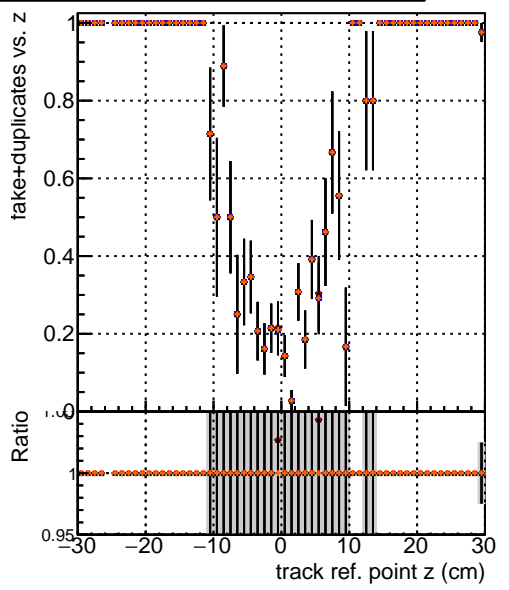

Efficiency vs vertpos**fake+duplicates vs vert r****Efficiency**

- DQM_mkFit_TT_original
- DQM_mkFit_TT_JanUpdate-noErr
- DQM_mkFit_TT_JanUpdate-statErr
- DQM_mkFit_TT_JanUpdate-systErr

**Efficiency vs. sim PV z****fake+duplicates vs Sim. PV z**