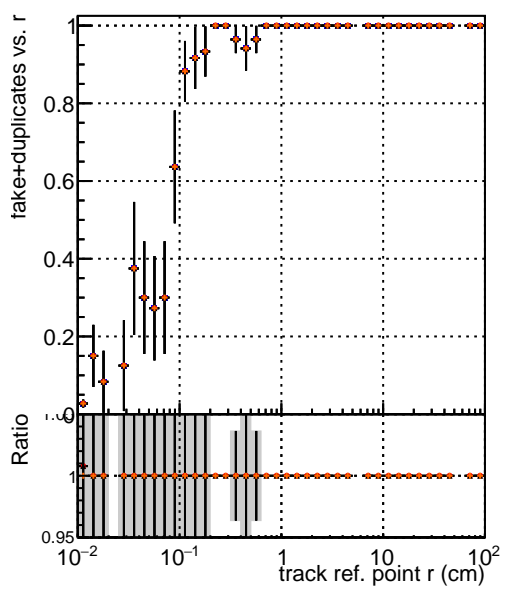

Efficiency vs vertpos**fake+duplicates vs vert r****Efficiency**

- DQM_mkFit_TT_original
- DQM_mkFit_TT_JanUpdate-noErr
- DQM_mkFit_TT_JanUpdate-statErr
- DQM_mkFit_TT_JanUpdate-systErr

**Efficiency vs. sim PV z****fake+duplicates vs Sim. PV z**