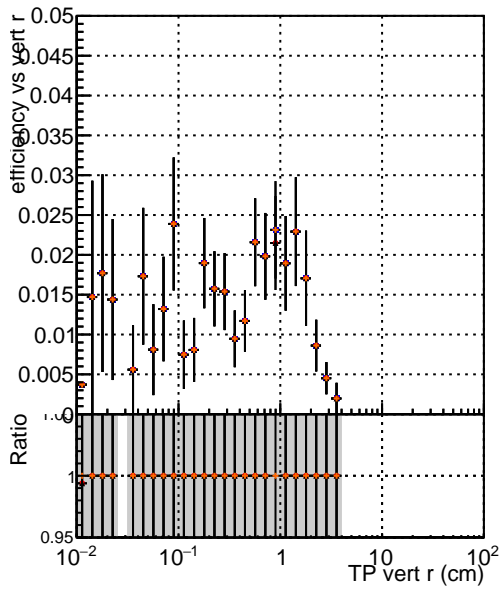

Efficiency vs vertpos**fake+duplicates vs vert r****Efficiency**

- DQM_mkFit_TT_original
- DQM_mkFit_TT_JanUpdate-noErr
- DQM_mkFit_TT_JanUpdate-statErr
- DQM_mkFit_TT_JanUpdate-systErr

**Efficiency vs. sim PV z****fake+duplicates vs Sim. PV z**