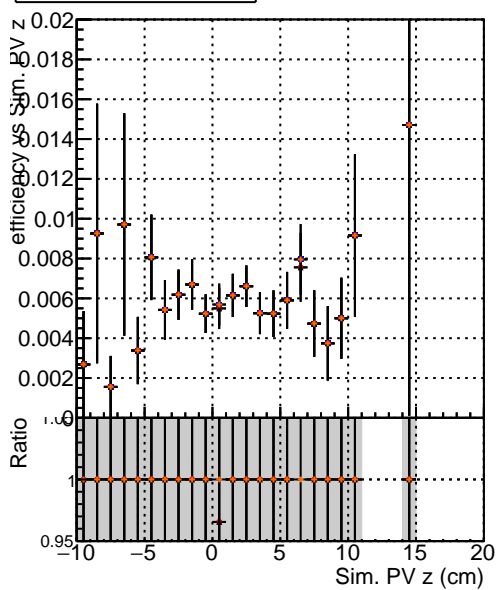

Efficiency vs vertpos**fake+duplicates vs vert r****Efficiency**

- DQM_mkFit_TT_original
- DQM_mkFit_TT_JanUpdate-noErr
- DQM_mkFit_TT_JanUpdate-statErr
- DQM_mkFit_TT_JanUpdate-systErr

**Efficiency vs. sim PV z****fake+duplicates vs Sim. PV z**