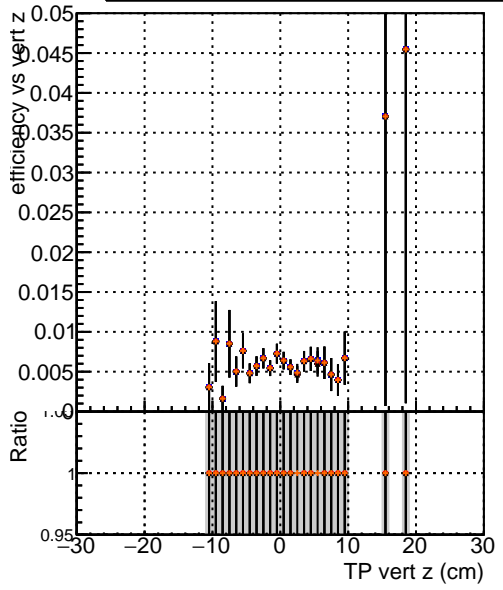

Efficiency vs vertpos**fake+duplicates vs vert r****Efficiency**

- DQM_mkFit_TT_original
- DQM_mkFit_TT_JanUpdate-noErr
- DQM_mkFit_TT_JanUpdate-statErr
- DQM_mkFit_TT_JanUpdate-systErr

**Efficiency vs. sim PV z****fake+duplicates vs Sim. PV z**