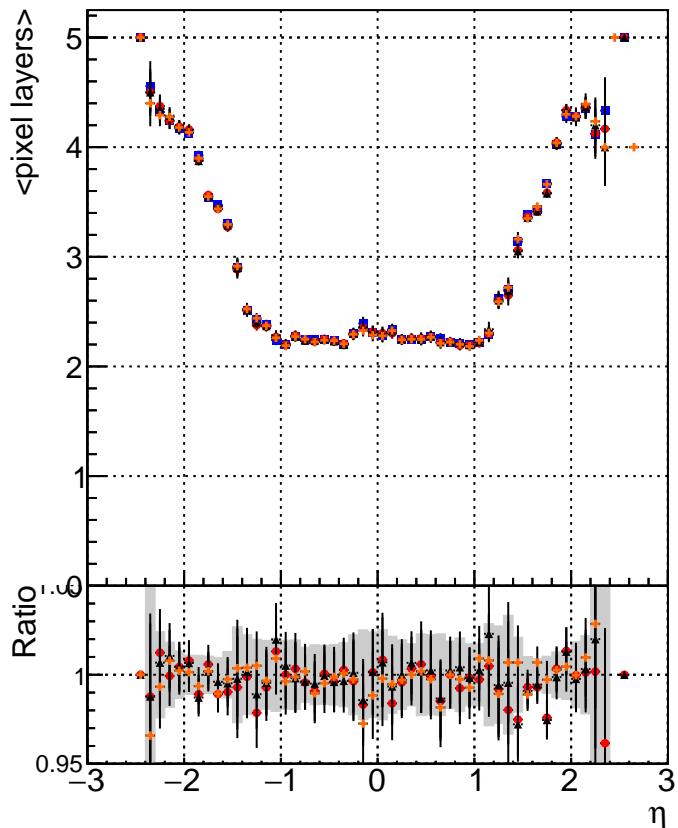

mean # PXL hits vs eta

mean # PXL Layers with measurement vs eta

mean # STRIP hits v

- DQM_mkFit_TToriginal
- DQM_mkFit_TT_JanUpdate-noErr
- ▲ DQM_mkFit_TT_JanUpdate-statErr
- ◆ DQM_mkFit_TT_JanUpdate-systErr