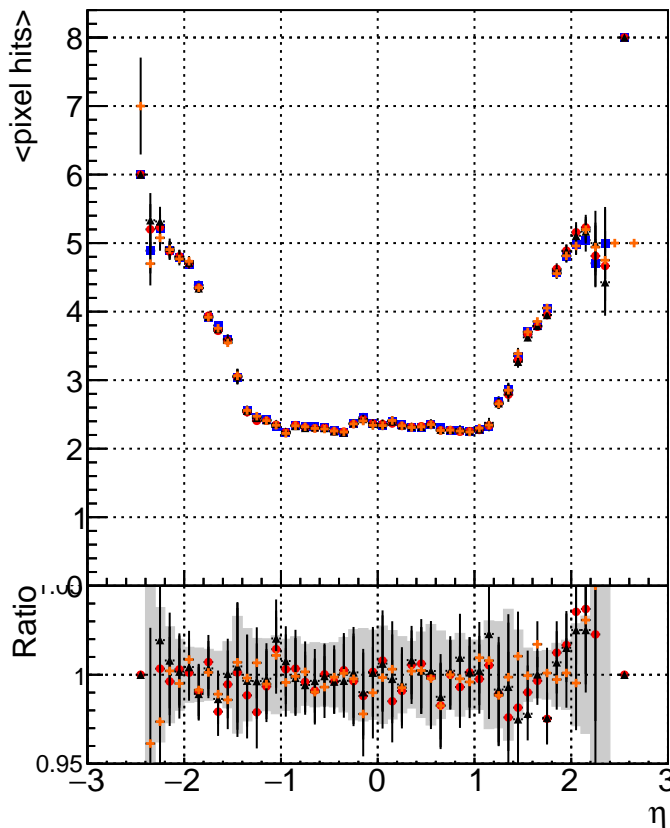

mean # PXL hits vs eta

mean # PXL Layers with measurement vs eta

mean # STRIP hits v

- DQM_mkFit_TToriginal
- DQM_mkFit_TT_JanUpdate-noErr
- ▲ DQM_mkFit_TT_JanUpdate-statErr
- ◆ DQM_mkFit_TT_JanUpdate-systErr