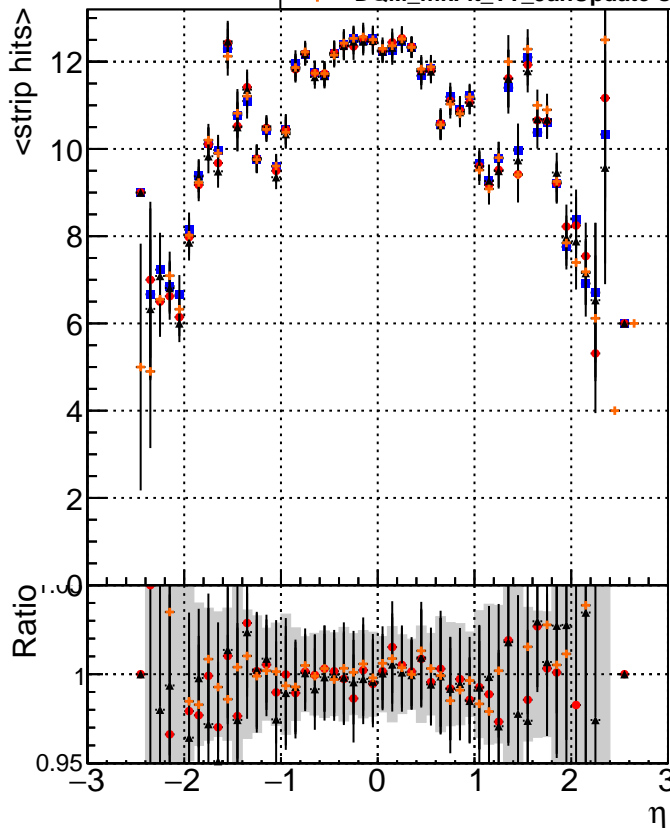

mean # PXL hits vs eta

mean # PXL Layers with measurement vs eta

mean # STRIP hits v

- DQM_mkFit_TToriginal
- DQM_mkFit_TT_JanUpdate-noErr
- ▲ DQM_mkFit_TT_JanUpdate-statErr
- ◆ DQM_mkFit_TT_JanUpdate-systErr