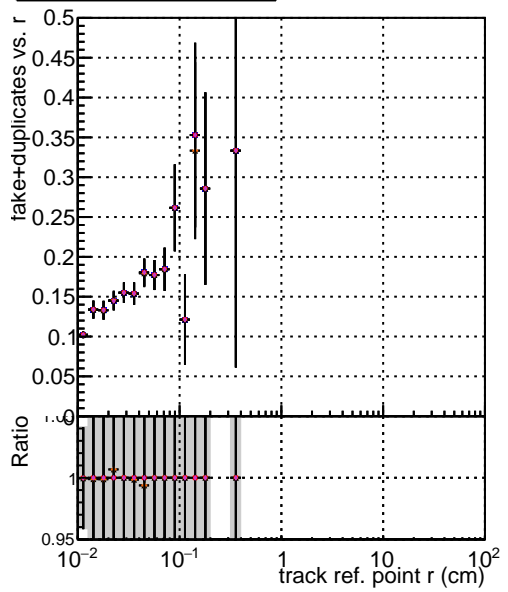

fake+duplicates vs vert r

—●—	DQM_V0001	R000000001	Global	mkFit1000	RECO
—●—	DQM_V0001	R000000001	Global	mkFit1000	RECO
—●—	DQM_V0001	R000000001	Global	mkFit1000	RECO
—●—	DQM_V0001	R000000001	Global	mkFit1000	RECO
—●—	DQM_V0001	R000000001	Global	mkFit1000	RECO
—●—	DQM_V0001	R000000001	Global	mkFit1000	RECO
—●—	DQM_V0001	R000000001	Global	mkFit1000	RECO
—●—	DQM_V0001	R000000001	Global	mkFit1000	RECO
—●—	DQM_V0001	R000000001	Global	mkFit1000	RECO
—●—	DQM_V0001	R000000001	Global	mkFit1000	RECO

fake+duplicates vs Sim. PV z