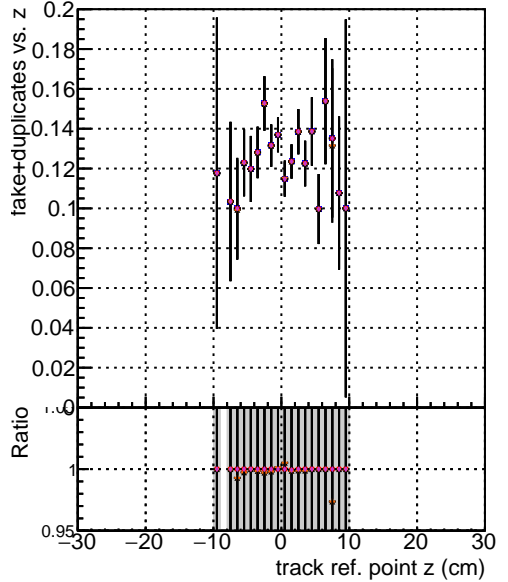

fake+duplicates vs vert r

—●—	DQM_V0001	R000000001	Global	mkFit1000	RECO
—●—	DQM_V0001	R000000001	Global	mkFit1000	RECO
—●—	DQM_V0001	R000000001	Global	mkFit1000	RECO
—●—	DQM_V0001	R000000001	Global	mkFit1000	RECO
—●—	DQM_V0001	R000000001	Global	mkFit1000	RECO
—●—	DQM_V0001	R000000001	Global	mkFit1000	RECO
—●—	DQM_V0001	R000000001	Global	mkFit1000	RECO
—●—	DQM_V0001	R000000001	Global	mkFit1000	RECO
—●—	DQM_V0001	R000000001	Global	mkFit1000	RECO
—●—	DQM_V0001	R000000001	Global	mkFit1000	RECO

fake+duplicates vs Sim. PV z