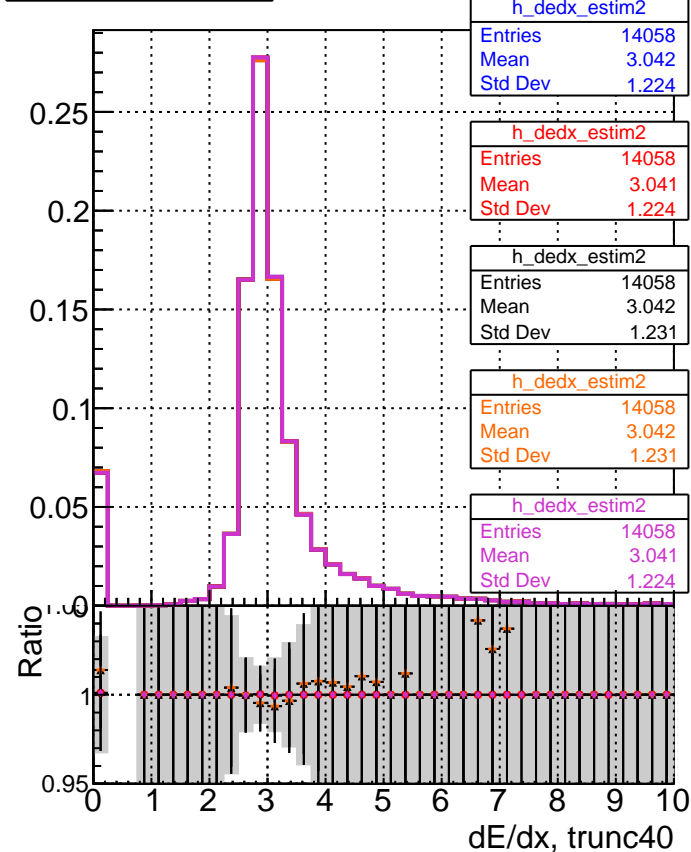

dE/dx estimator 1**dE/dx estimator 2**

DQM_V0001	R000000001	Global	mkFit1000o	RECO
DQM_V0001	R000000001	Global	mkFit1000	RECO
DQM_V0001	R000000001	Global	mkFit1000ATime	RECO
DQM_V0001	R000000001	Global	mkFit1000CTime	RECO
DQM_V0001	R000000001	Global	mkFit1000MTime	RECO