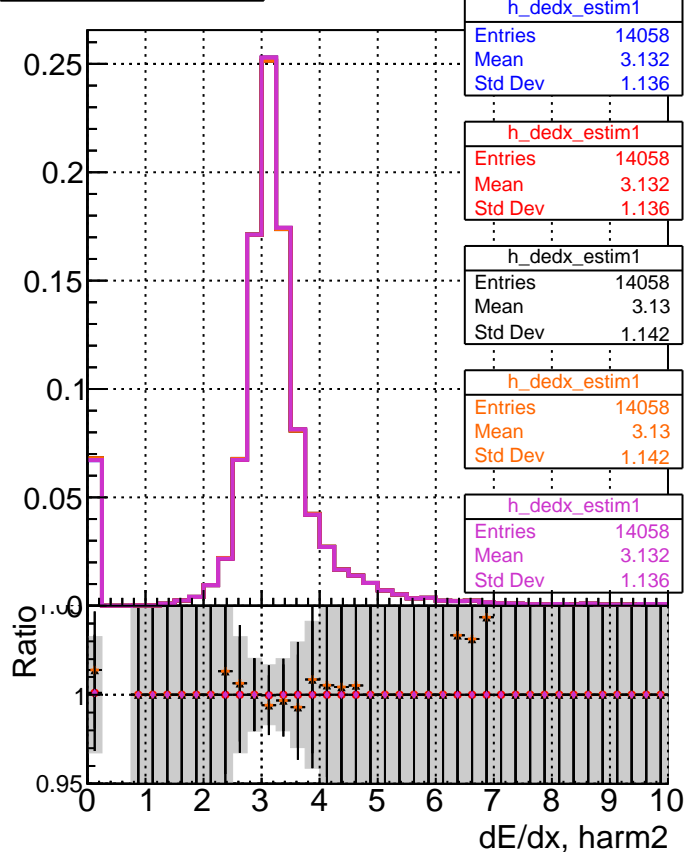

dE/dx estimator 1**dE/dx estimator 2**

DQM_V0001	R000000001	Global	mkFit1000o	RECO
DQM_V0001	R000000001	Global	mkFit1000	RECO
DQM_V0001	R000000001	Global	mkFit1000ATime	RECO
DQM_V0001	R000000001	Global	mkFit1000CTime	RECO
DQM_V0001	R000000001	Global	mkFit1000MTime	RECO