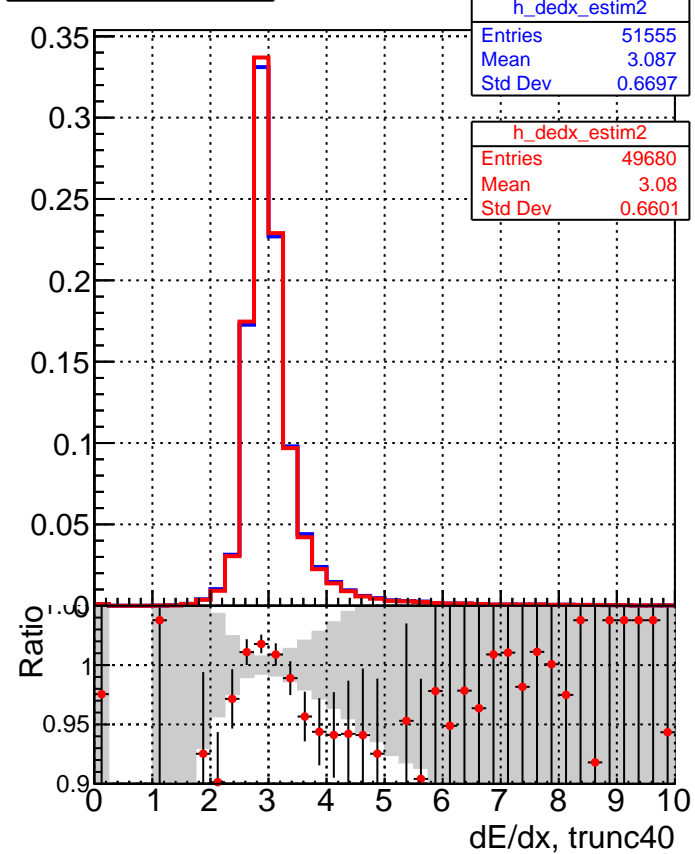

dE/dx estimator 1**dE/dx estimator 2**

■ DQM_V0001_R000000001_Global_mkFit1000o_RECO
● DQM_V0001_R000000001_Global_mkFit1000_RECO