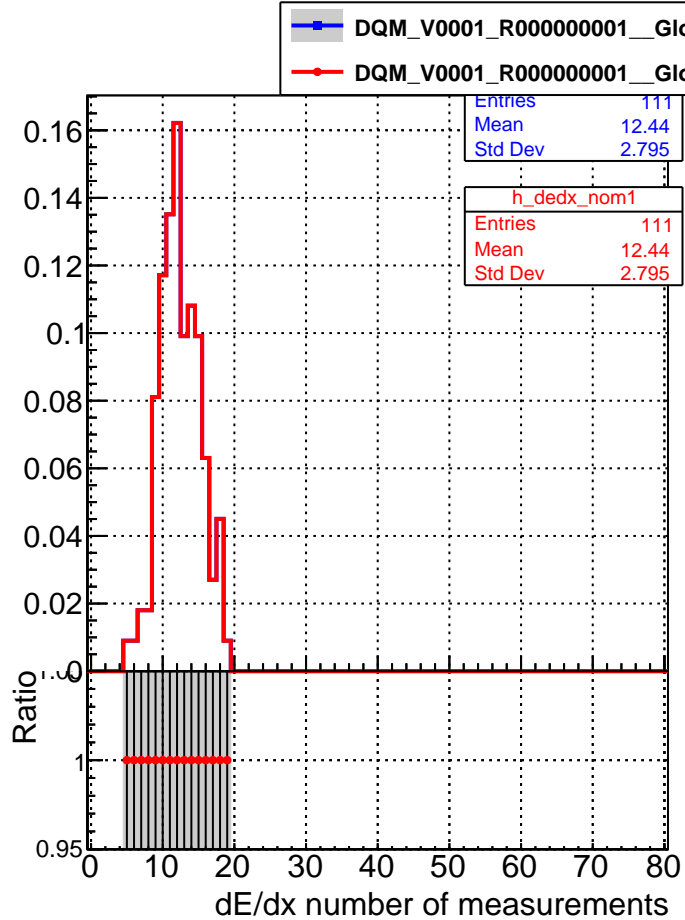

dE/dx estimator 1

dE/dx estimator 2

■ DQM_V0001_R000000001_Global_mkFit1000o_RECO
● DQM_V0001_R000000001_Global_mkFit1000_RECO