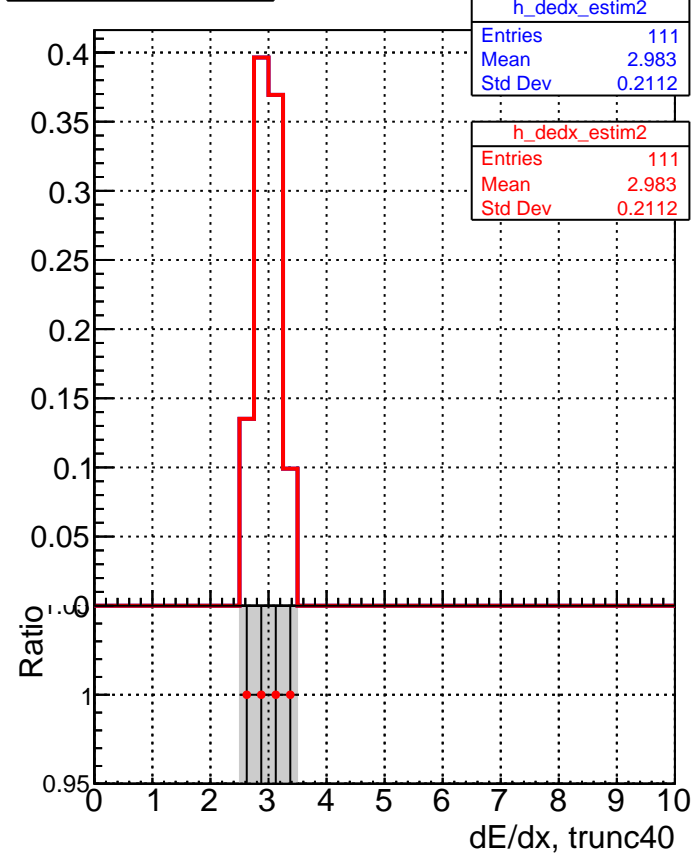

dE/dx estimator 1

dE/dx estimator 2

■ DQM_V0001_R000000001_Global_mkFit1000o_RECO
● DQM_V0001_R000000001_Global_mkFit1000_RECO