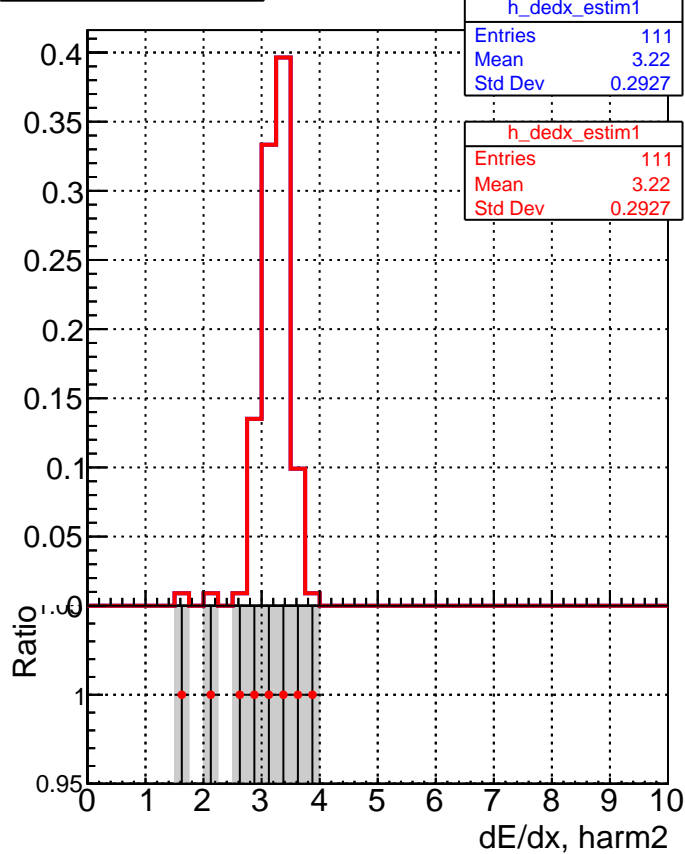

dE/dx estimator 1

dE/dx estimator 2

■ DQM_V0001_R000000001_Global_mkFit1000o_RECO
● DQM_V0001_R000000001_Global_mkFit1000_RECO