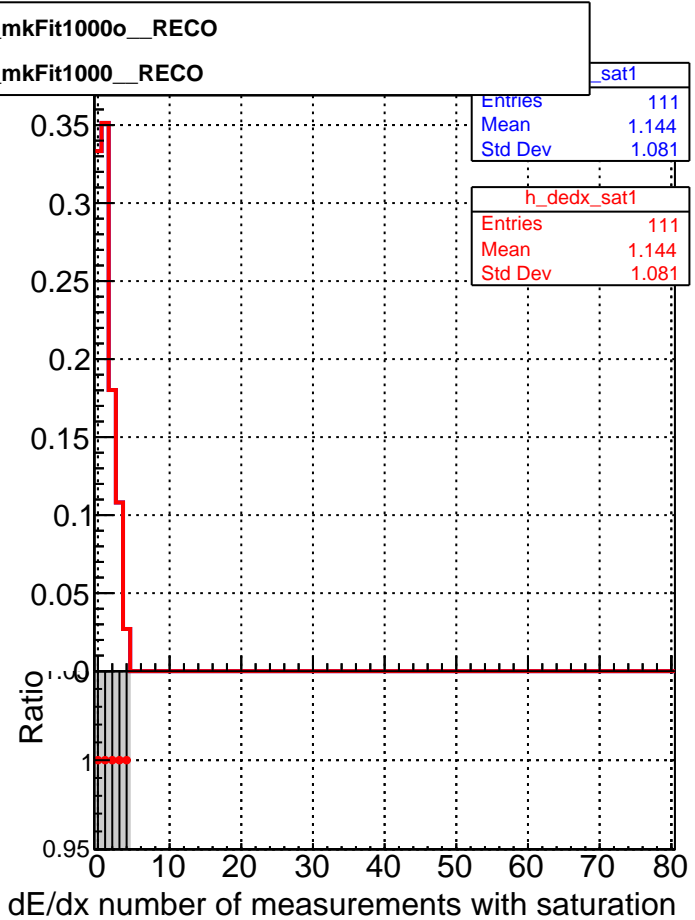

dE/dx estimator 1

dE/dx estimator 2

■ DQM_V0001_R000000001_Global_mkFit1000o_RECO
● DQM_V0001_R000000001_Global_mkFit1000_RECO