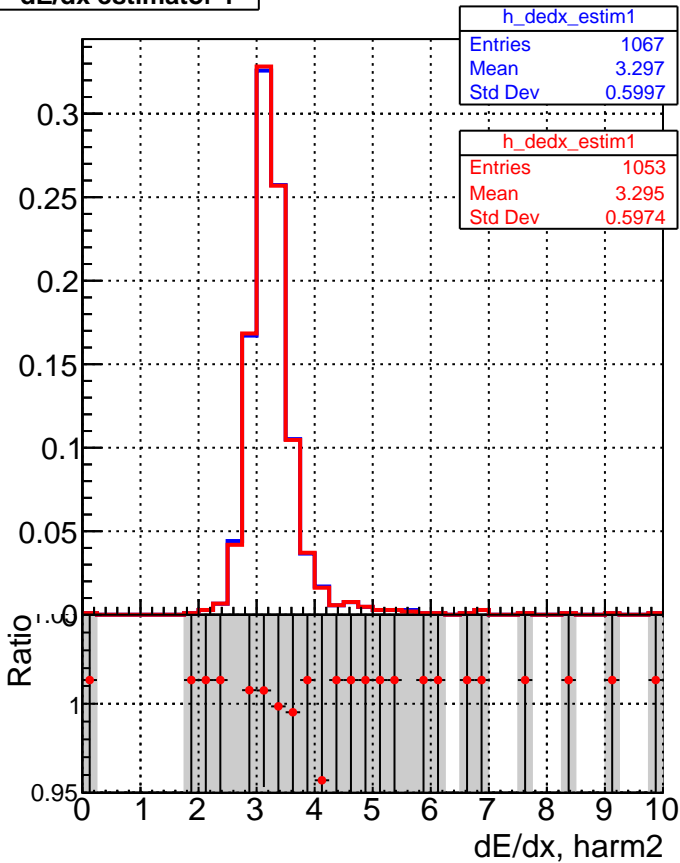

dE/dx estimator 1**dE/dx estimator 2**

■ DQM_V0001_R000000001_Global_mkFit1000o_RECO
● DQM_V0001_R000000001_Global_mkFit1000_RECO