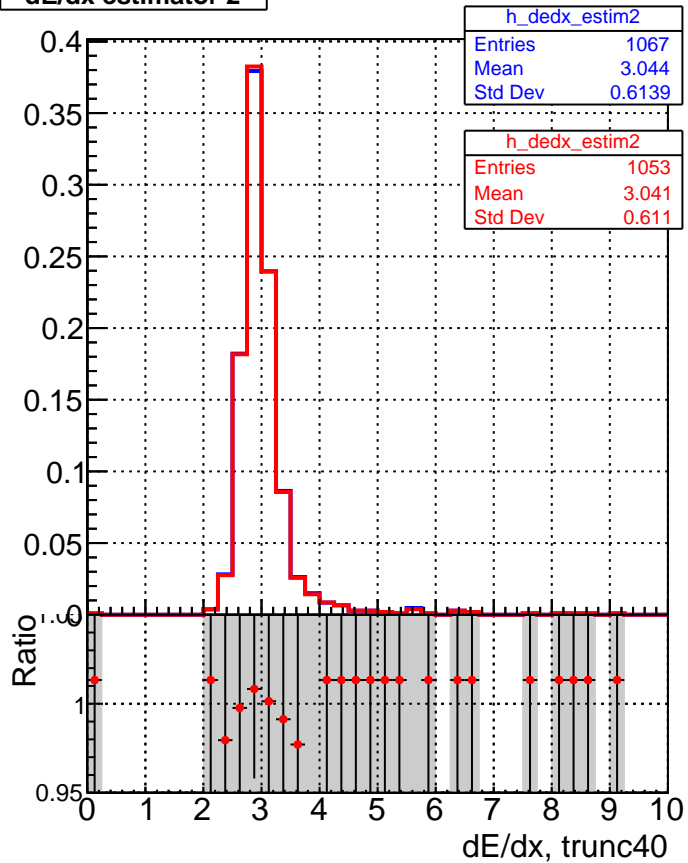

dE/dx estimator 1**dE/dx estimator 2**

■ DQM_V0001_R000000001_Global_mkFit1000o_RECO
● DQM_V0001_R000000001_Global_mkFit1000_RECO