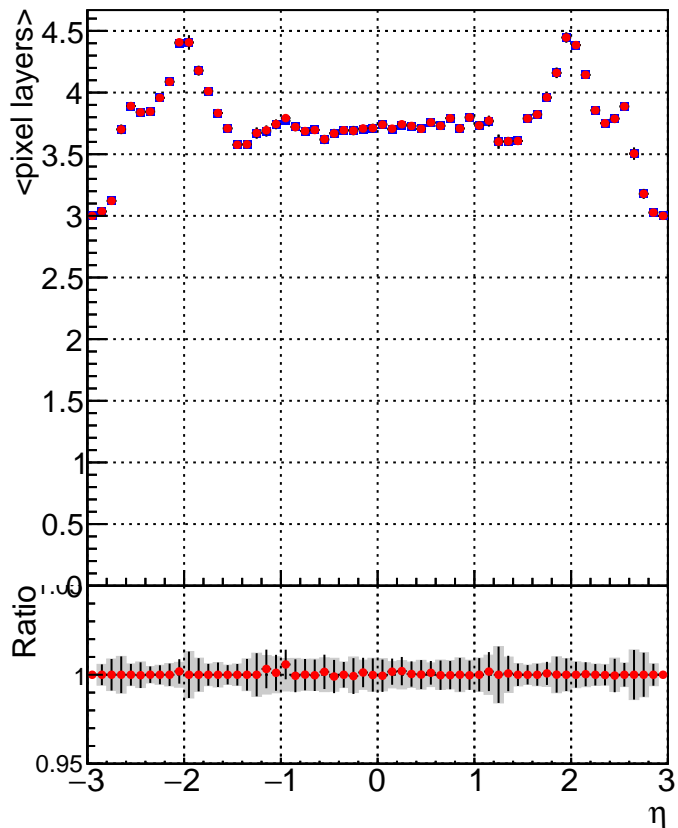

mean # PXL hits vs eta

mean # PXL Layers with measurement vs eta

mean # STRIP hits vs eta

■ DQM_V0001_R000000001_Global_mkFit1000o_RECO
■ DQM_V0001_R000000001_Global_mkFit1000_RECO