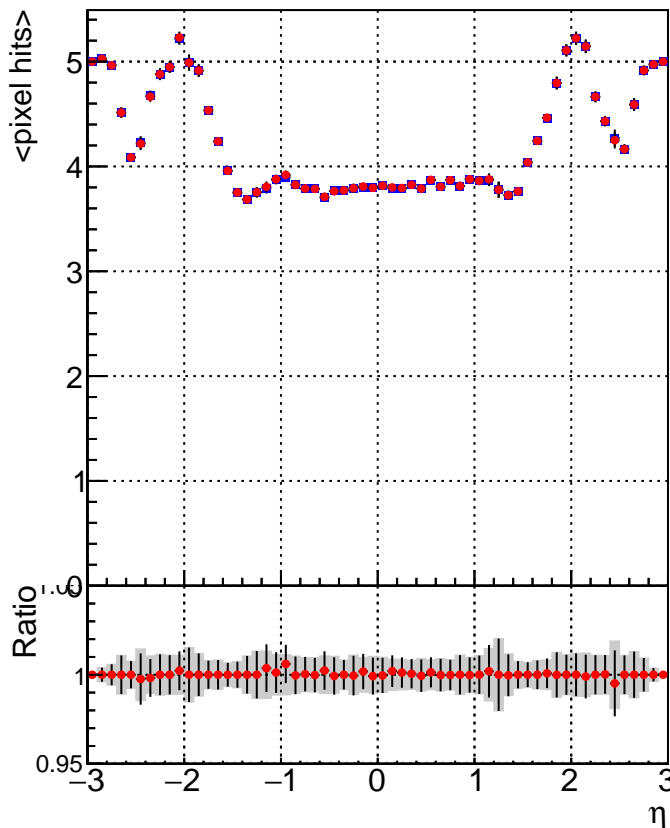

mean # PXL hits vs eta

mean # PXL Layers with measurement vs eta

mean # STRIP hits vs eta

■ DQM_V0001_R000000001_Global_mkFit1000o_RECO
■ DQM_V0001_R000000001_Global_mkFit1000_RECO