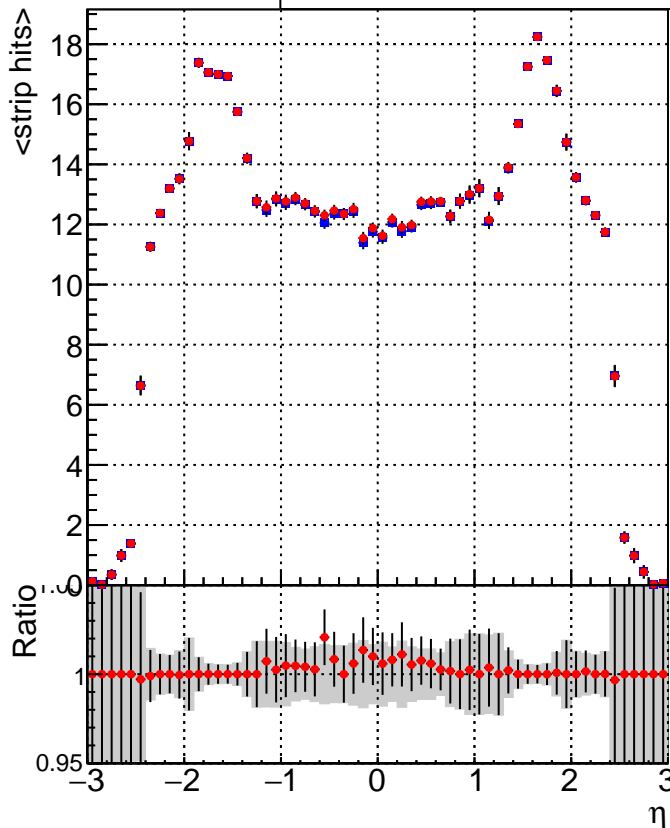

mean # PXL hits vs eta

mean # PXL Layers with measurement vs eta

mean # STRIP hits vs eta

■ DQM_V0001_R000000001_Global_mkFit1000o_RECO
■ DQM_V0001_R000000001_Global_mkFit1000_RECO