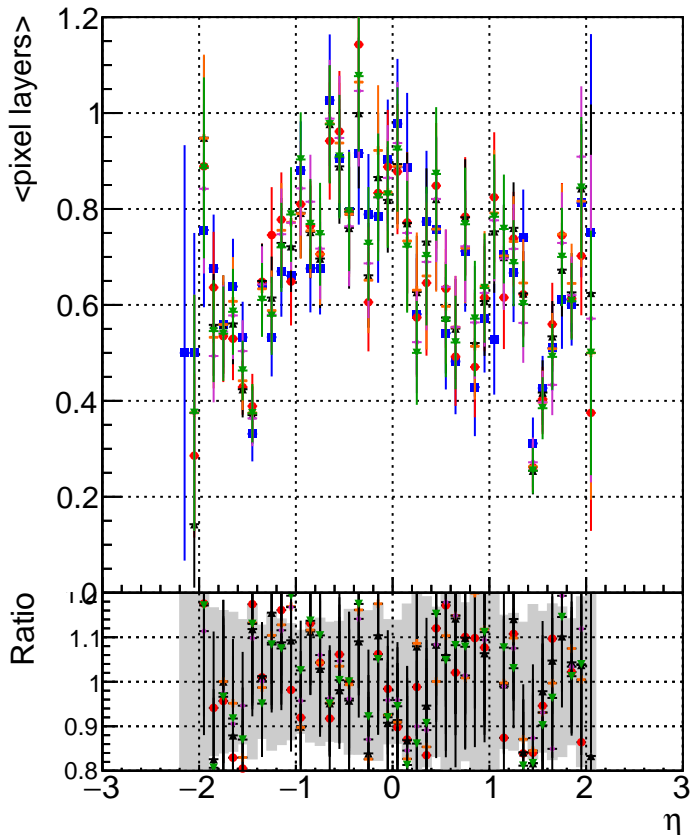

mean # PXL hits vs eta

mean # PXL Layers with measurement vs eta

mean # STRIP hits v

■ DQM original_step2_ttbar-phase1-newgeom
● DQM pixel_CUT_TemplateCutChiSquareNew2_step2_ttbar-phase1-newgeom
+ DQM pixel_CUT_TemplateCutChiSquareNew3_step2_ttbar-phase1-newgeom
■ DQM pixel_CUT_TemplateCutChiSquareNew4_step2_ttbar-phase1-newgeom
+ DQM pixel_CUT_TemplateCutChiSquareNew4_step2_ttbar-phase1-newgeom