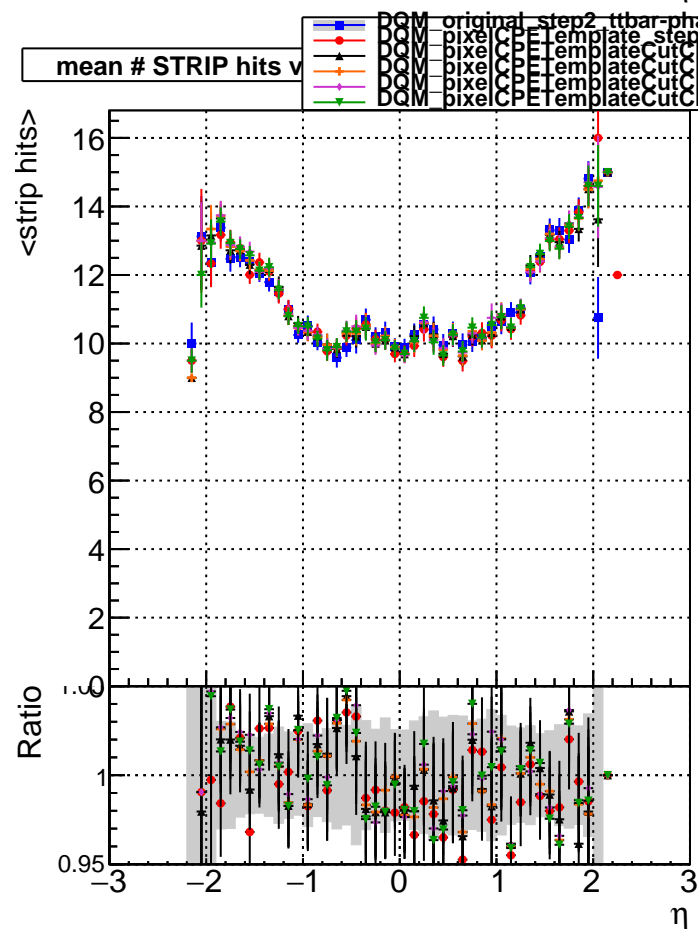

mean # PXL hits vs eta

mean # PXL Layers with measurement vs eta

mean # STRIP hits v

■ DQM original_step2_ttbar-phase1-newgeom
● DQM pixel_CUT_TemplateCutChiSquareNew2_step2_ttbar-phase1-newgeom
+ DQM pixel_CUT_TemplateCutChiSquareNew3_step2_ttbar-phase1-newgeom
■ DQM pixel_CUT_TemplateCutChiSquareNew4_step2_ttbar-phase1-newgeom
+ DQM pixel_CUT_TemplateCutChiSquareNew4_step2_ttbar-phase1-newgeom