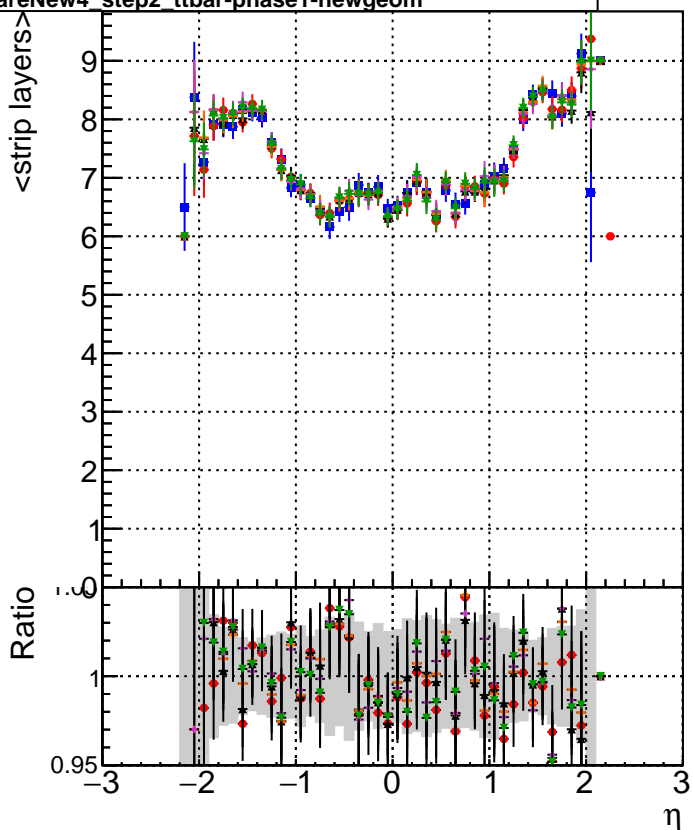

mean # PXL hits vs eta

mean # PXL Layers with measurement vs eta

mean # STRIP hits v

■ DQM original_step2_ttbar-phase1-newgeom
● DQM pixel_CUT_TemplateCutChiSquareNew2_step2_ttbar-phase1-newgeom
+ DQM pixel_CUT_TemplateCutChiSquareNew3_step2_ttbar-phase1-newgeom
■ DQM pixel_CUT_TemplateCutChiSquareNew4_step2_ttbar-phase1-newgeom
+ DQM pixel_CUT_TemplateCutChiSquareNew4_step2_ttbar-phase1-newgeom