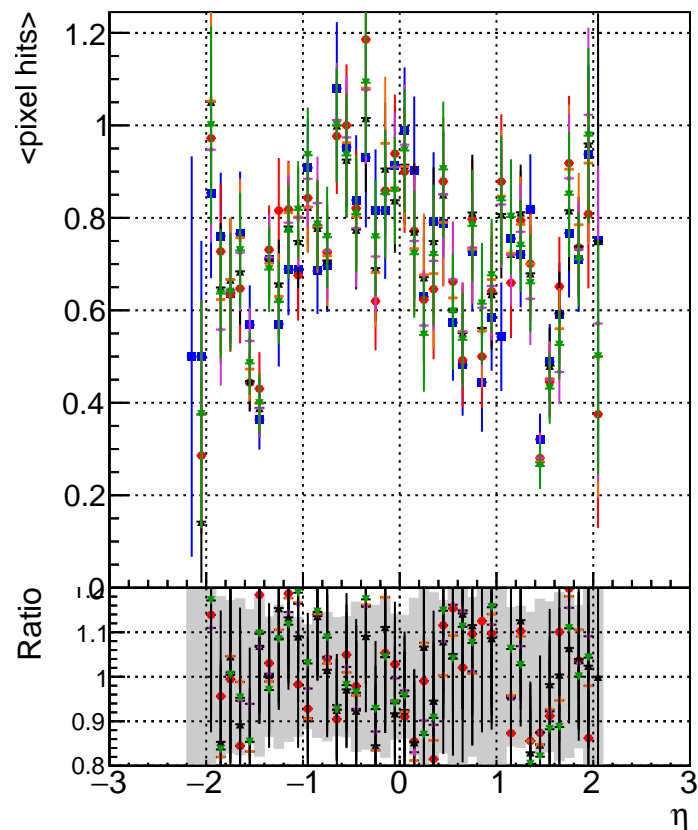

mean # PXL hits vs eta

mean # PXL Layers with measurement vs eta

mean # STRIP hits v

■ DQM original_step2_ttbar-phase1-newgeom
● DQM pixel_CUT_TemplateCutChiSquareNew2_step2_ttbar-phase1-newgeom
+ DQM pixel_CUT_TemplateCutChiSquareNew3_step2_ttbar-phase1-newgeom
■ DQM pixel_CUT_TemplateCutChiSquareNew4_step2_ttbar-phase1-newgeom
+ DQM pixel_CUT_TemplateCutChiSquareNew4_step2_ttbar-phase1-newgeom