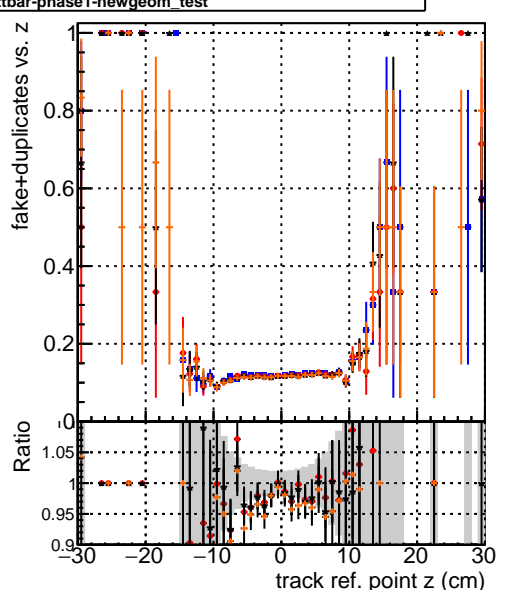

Efficiency vs vertpos**fake+duplicates vs vert r****Efficiency vs vert z****fake+duplicates vs vert z**

- DQM_original_step2_ttbar-phase1-newgeom
- DQM_pixelCPETemplate_step2_ttbar-phase1-newgeom
- DQM_pixelCPETemplateCutChiSquare15_step2_ttbar-phase1-newgeom
- DQM_pixelCPETemplateCutChiSquare5_step2_ttbar-phase1-newgeom test

Efficiency vs. sim PV z**fake+duplicates vs Sim. PV z**