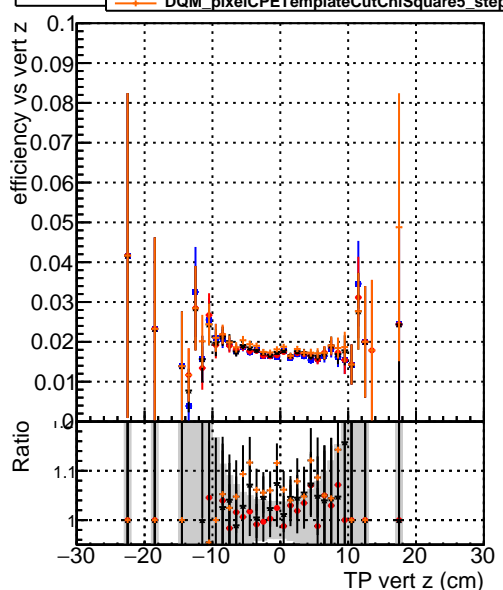

Efficiency vs vertpos**fake+duplicates vs vert r****Efficiency vs vert z****fake+duplicates vs vert z**

- DQM_original_step2_ttbar-phase1-newgeom
- DQM_pixelCPETemplate_step2_ttbar-phase1-newgeom
- DQM_pixelCPETemplateCutChiSquare15_step2_ttbar-phase1-newgeom
- DQM_pixelCPETemplateCutChiSquare5_step2_ttbar-phase1-newgeom test

Efficiency vs. sim PV z**fake+duplicates vs Sim. PV z**