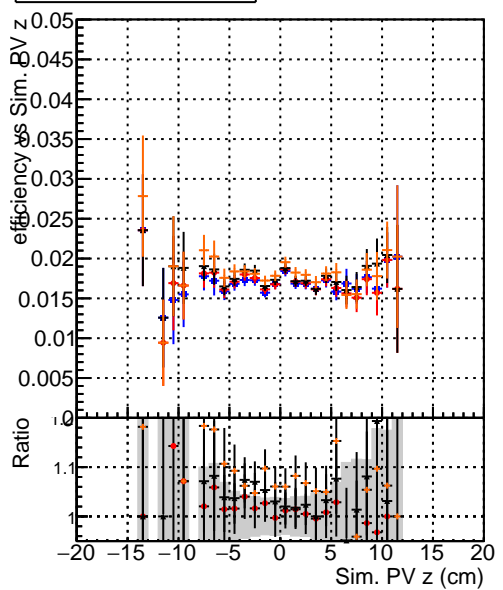

Efficiency vs vertpos**fake+duplicates vs vert r****Efficiency vs vert z****fake+duplicates vs vert z**

- DQM_original_step2_ttbar-phase1-newgeom
- DQM_pixelCPETemplate_step2_ttbar-phase1-newgeom
- DQM_pixelCPETemplateCutChiSquare15_step2_ttbar-phase1-newgeom
- DQM_pixelCPETemplateCutChiSquare5_step2_ttbar-phase1-newgeom test

Efficiency vs. sim PV z**fake+duplicates vs Sim. PV z**