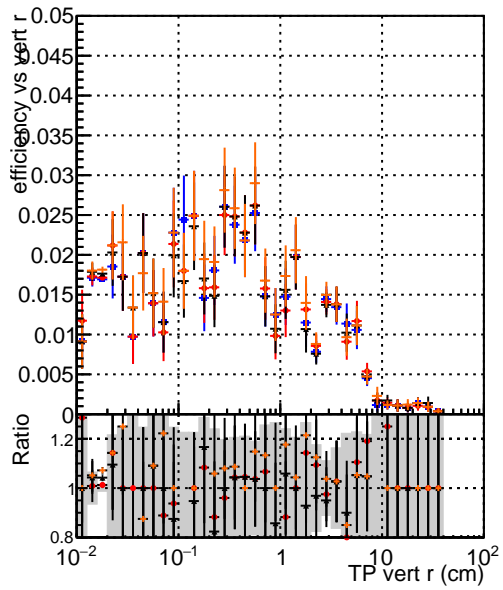

Efficiency vs vertpos**fake+duplicates vs vert r****Efficiency vs vert z****fake+duplicates vs vert z**

- DQM_original_step2_ttbar-phase1-newgeom
- DQM_pixelCPETemplate_step2_ttbar-phase1-newgeom
- DQM_pixelCPETemplateCutChiSquare15_step2_ttbar-phase1-newgeom
- DQM_pixelCPETemplateCutChiSquare5_step2_ttbar-phase1-newgeom test

Efficiency vs. sim PV z**fake+duplicates vs Sim. PV z**