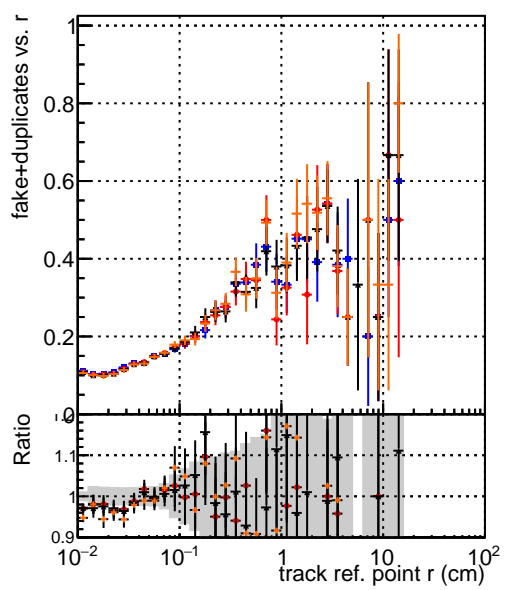

Efficiency vs vertpos**fake+duplicates vs vert r****Efficiency vs vert z****fake+duplicates vs vert z**

- DQM_original_step2_ttbar-phase1-newgeom
- DQM_pixelCPETemplate_step2_ttbar-phase1-newgeom
- DQM_pixelCPETemplateCutChiSquare15_step2_ttbar-phase1-newgeom
- DQM_pixelCPETemplateCutChiSquare5_step2_ttbar-phase1-newgeom test

Efficiency vs. sim PV z**fake+duplicates vs Sim. PV z**