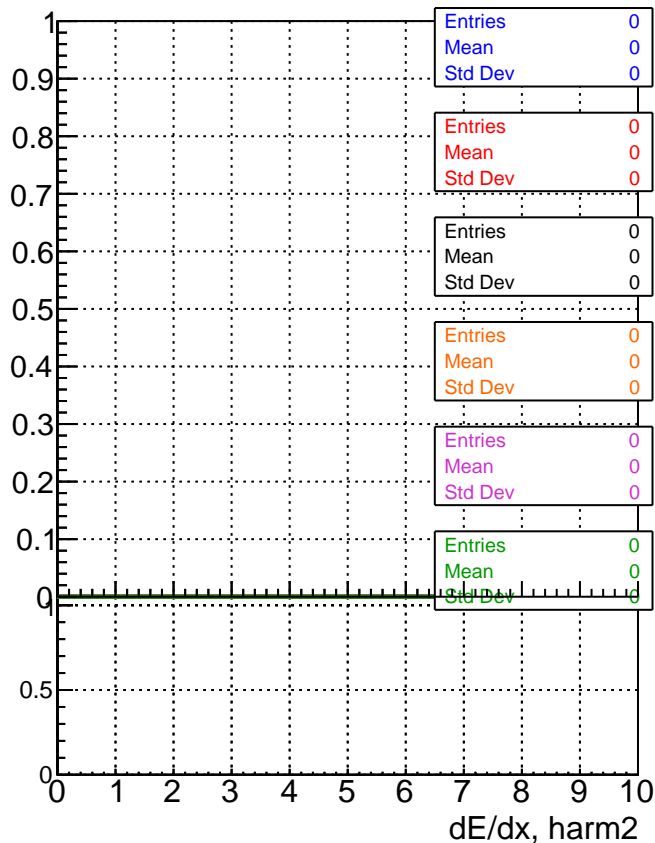

dE/dx estimator 1

dE/dx estimator 2

DQM original step2 pt1to20 eta2p5to4p0
 DQM pixeL CPE Template Cut Chi Square 10 step2 pt1to20 eta2p5to4p0
 DQM pixeL CPE Template Cut Chi Square 15 step2 pt1to20 eta2p5to4p0
 DQM pixeL CPE Template Cut Chi Square 20 step2 pt1to20 eta2p5to4p0
 DQM pixeL CPE Template Cut Chi Square 30 step2 pt1to20 eta2p5to4p0