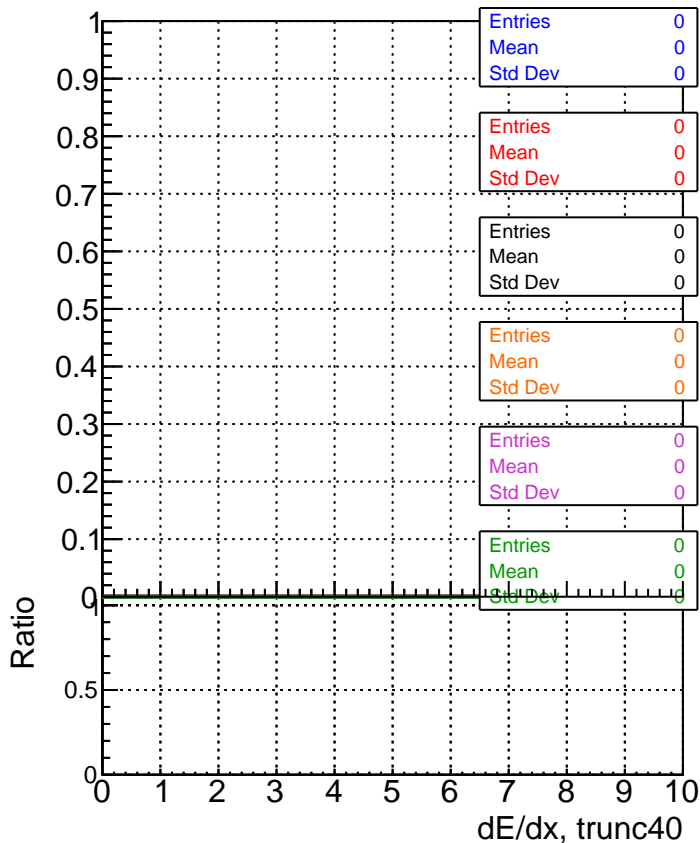

dE/dx estimator 1

dE/dx estimator 2

DQM original step2 pt1to20 eta2p5to4p0
 DQM pixeL CPE Template Cut Chi Square 10 step2 pt1to20 eta2p5to4p0
 DQM pixeL CPE Template Cut Chi Square 15 step2 pt1to20 eta2p5to4p0
 DQM pixeL CPE Template Cut Chi Square 20 step2 pt1to20 eta2p5to4p0
 DQM pixeL CPE Template Cut Chi Square 30 step2 pt1to20 eta2p5to4p0