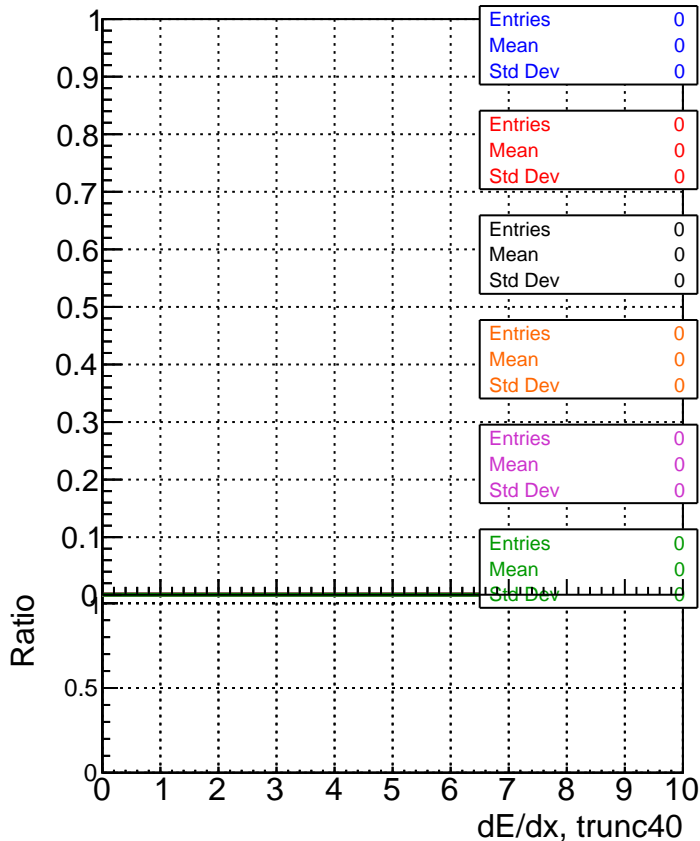

dE/dx estimator 1

dE/dx estimator 2

DQM original step2 pt1to20 eta2p5to4p0
 DQM pixeL CPE Template Cut Chi Square 10 step2 pt1to20 eta2p5to4p0
 DQM pixeL CPE Template Cut Chi Square 15 step2 pt1to20 eta2p5to4p0
 DQM pixeL CPE Template Cut Chi Square 20 step2 pt1to20 eta2p5to4p0
 DQM pixeL CPE Template Cut Chi Square 30 step2 pt1to20 eta2p5to4p0