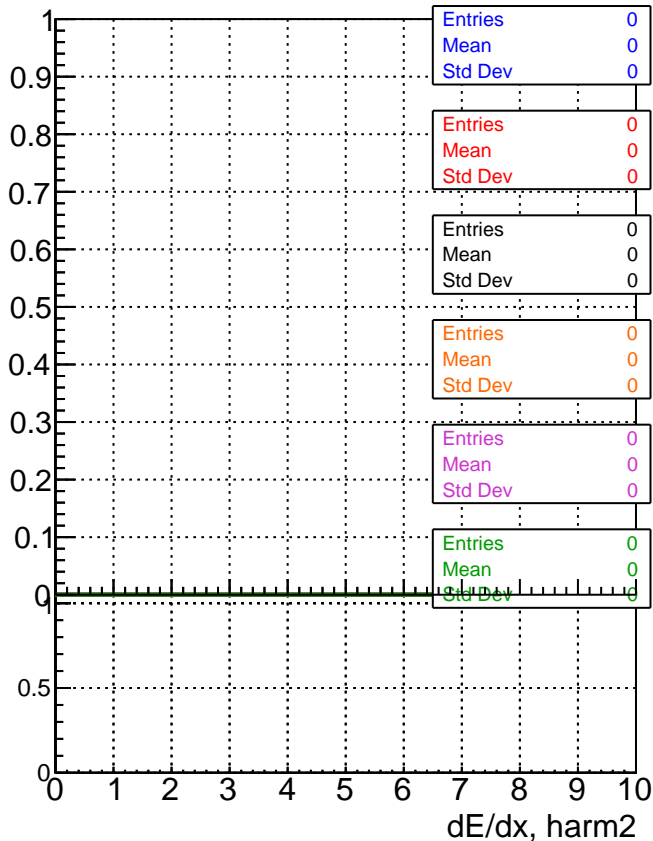

dE/dx estimator 1

dE/dx estimator 2

DQM original step2 pt1to20 eta2p5to4p0
 DQM pixeL CPE Template Cut Chi Square 10 step2 pt1to20 eta2p5to4p0
 DQM pixeL CPE Template Cut Chi Square 15 step2 pt1to20 eta2p5to4p0
 DQM pixeL CPE Template Cut Chi Square 20 step2 pt1to20 eta2p5to4p0
 DQM pixeL CPE Template Cut Chi Square 30 step2 pt1to20 eta2p5to4p0