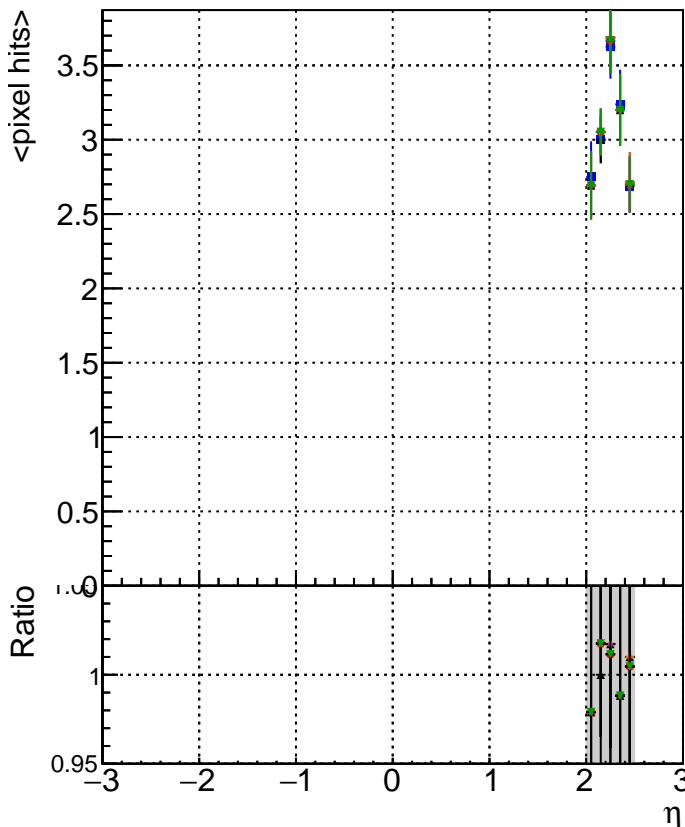

mean # PXL hits vs eta

mean # PXL Layers with measurement vs eta

mean # STRIP hits v

- DQM original step2 pt1to20 eta2p0to2p5
- DQM pixel CTemplate step2 pt1to20 eta2p0to2p5
- + DQM pixel CTemplate CutChiSquare10 step2 pt1to20 eta2p0to2p5
- + DQM pixel CTemplate CutChiSquare15 step2 pt1to20 eta2p0to2p5
- + DQM pixel CTemplate CutChiSquare20 step2 pt1to20 eta2p0to2p5
- + DQM pixel CTemplate CutChiSquare30 step2 pt1to20 eta2p0to2p5