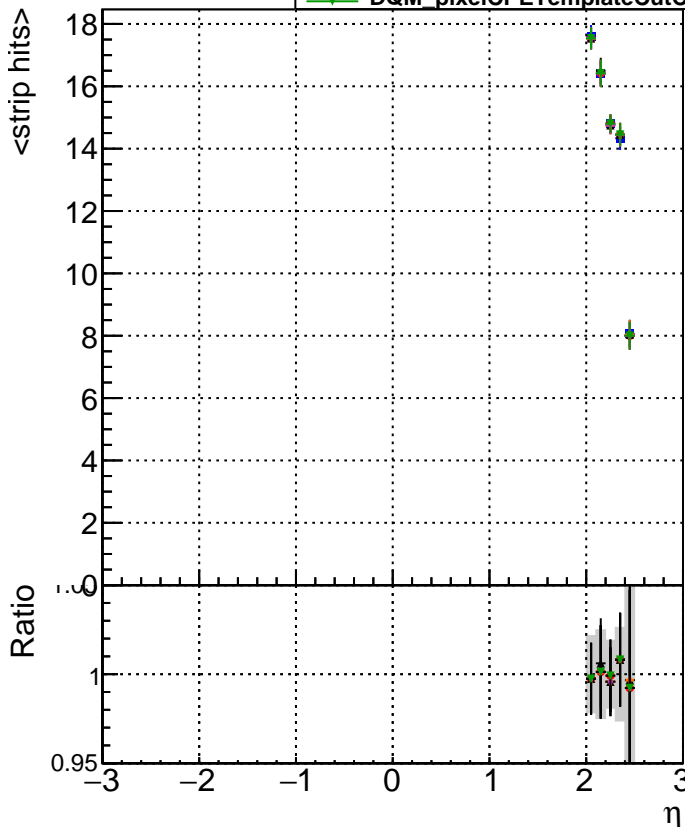

mean # PXL hits vs eta

mean # PXL Layers with measurement vs eta

mean # STRIP hits v

- DQM original step2 pt1to20 eta2p0to2p5
- DQM pixel CTemplate step2 pt1to20 eta2p0to2p5
- + DQM pixel CTemplate CutChiSquare10 step2 pt1to20 eta2p0to2p5
- + DQM pixel CTemplate CutChiSquare15 step2 pt1to20 eta2p0to2p5
- + DQM pixel CTemplate CutChiSquare20 step2 pt1to20 eta2p0to2p5
- + DQM pixel CTemplate CutChiSquare30 step2 pt1to20 eta2p0to2p5