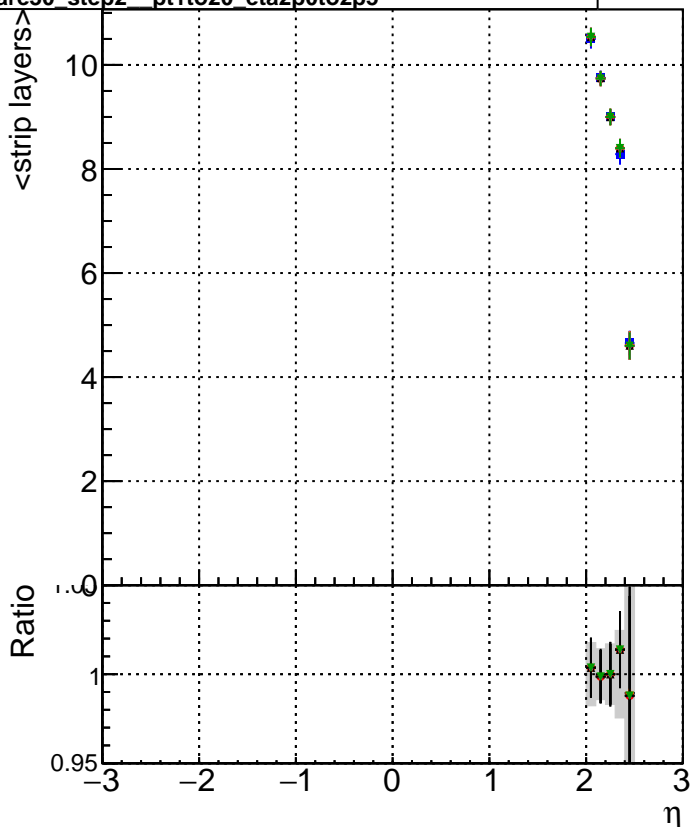

mean # PXL hits vs eta

mean # PXL Layers with measurement vs eta

mean # STRIP hits v

- DQM original step2 pt1to20 eta2p0to2p5
- DQM pixel CTemplate step2 pt1to20 eta2p0to2p5
- + DQM pixel CTemplate CutChiSquare10 step2 pt1to20 eta2p0to2p5
- + DQM pixel CTemplate CutChiSquare15 step2 pt1to20 eta2p0to2p5
- + DQM pixel CTemplate CutChiSquare20 step2 pt1to20 eta2p0to2p5
- + DQM pixel CTemplate CutChiSquare30 step2 pt1to20 eta2p0to2p5