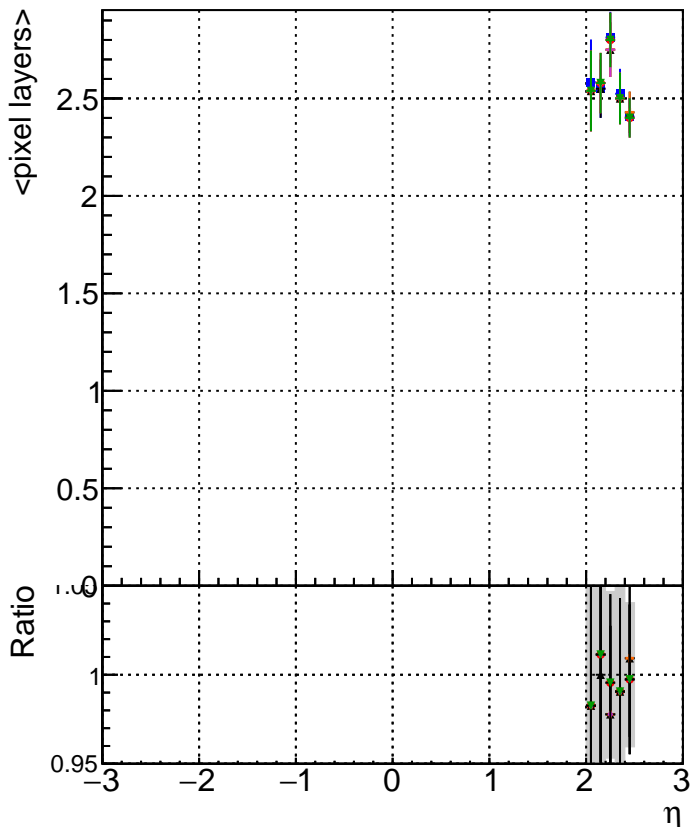

mean # PXL hits vs eta

mean # PXL Layers with measurement vs eta

mean # STRIP hits v

- DQM original step2 pt1to20 eta2p0to2p5
- DQM pixel CTemplate step2 pt1to20 eta2p0to2p5
- + DQM pixel CTemplate CutChiSquare10 step2 pt1to20 eta2p0to2p5
- + DQM pixel CTemplate CutChiSquare15 step2 pt1to20 eta2p0to2p5
- + DQM pixel CTemplate CutChiSquare20 step2 pt1to20 eta2p0to2p5
- + DQM pixel CTemplate CutChiSquare30 step2 pt1to20 eta2p0to2p5