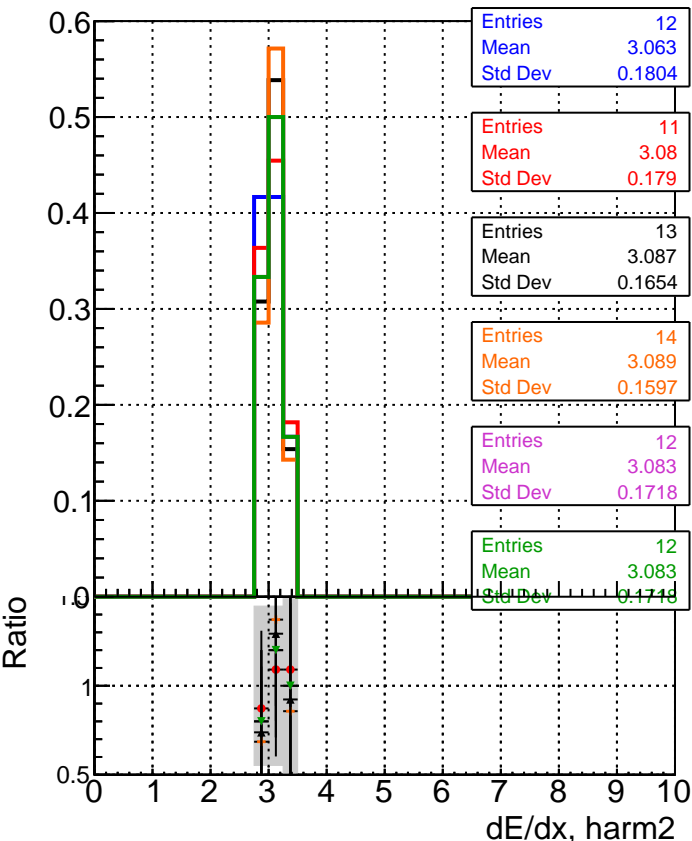

dE/dx estimator 1

dE/dx estimator 2

■ DQM original step2 pt1to20 eta1p6to2p0
■ DQM pixeL CPE Template Cut Chi Square 10 step2 pt1to20 eta1p6to2p0
■ DQM pixeL CPE Template Cut Chi Square 15 step2 pt1to20 eta1p6to2p0
■ DQM pixeL CPE Template Cut Chi Square 20 step2 pt1to20 eta1p6to2p0
■ DQM pixeL CPE Template Cut Chi Square 30 step2 pt1to20 eta1p6to2p0
■ DQM pixeL CPE Template Cut Chi Square 30 step2 pt1to20 eta1p6to2p0