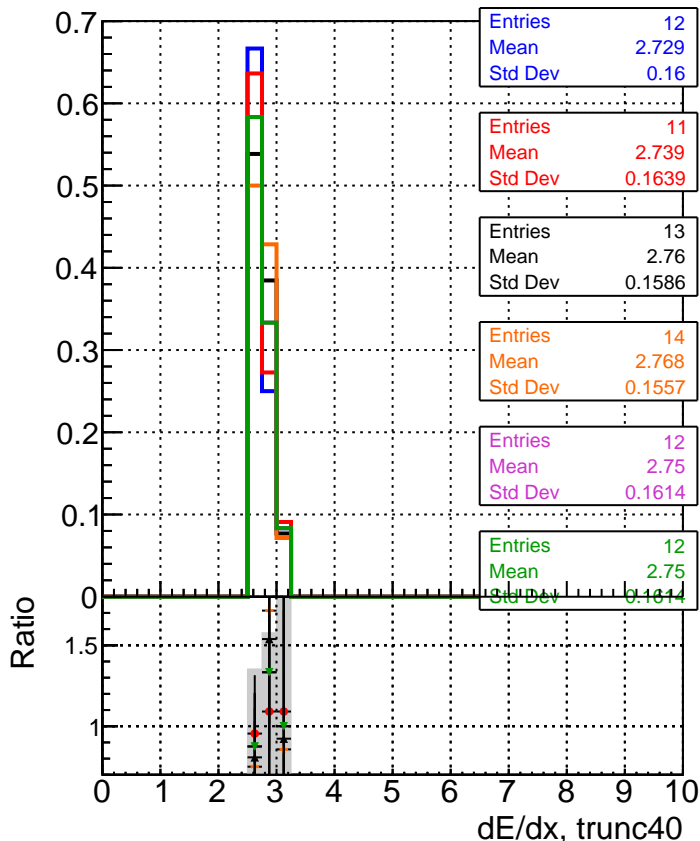

dE/dx estimator 1

dE/dx estimator 2

■ DQM original step2 pt1to20 eta1p6to2p0
■ DQM pixeL CPE Template Cut Chi Square 10 step2 pt1to20 eta1p6to2p0
■ DQM pixeL CPE Template Cut Chi Square 15 step2 pt1to20 eta1p6to2p0
■ DQM pixeL CPE Template Cut Chi Square 20 step2 pt1to20 eta1p6to2p0
■ DQM pixeL CPE Template Cut Chi Square 30 step2 pt1to20 eta1p6to2p0
■ DQM pixeL CPE Template Cut Chi Square 30 step2 pt1to20 eta1p6to2p0