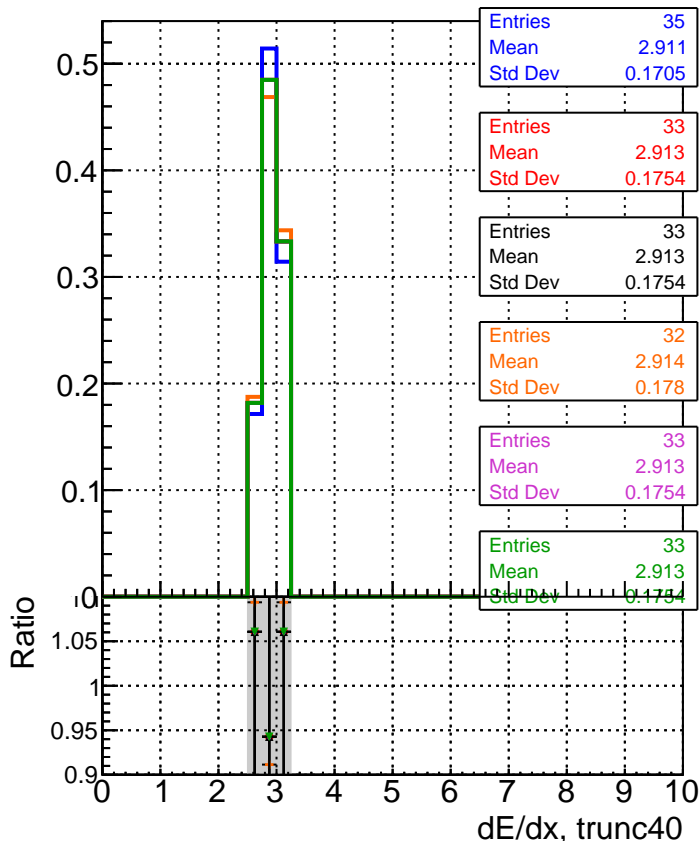

**dE/dx estimator 1**

**dE/dx estimator 2**

■ DQM original step2 pt1to20 eta1p6to2p0  
■ DQM pixeL CPE Template Cut Chi Square 10 step2 pt1to20 eta1p6to2p0  
■ DQM pixeL CPE Template Cut Chi Square 15 step2 pt1to20 eta1p6to2p0  
■ DQM pixeL CPE Template Cut Chi Square 20 step2 pt1to20 eta1p6to2p0  
■ DQM pixeL CPE Template Cut Chi Square 30 step2 pt1to20 eta1p6to2p0