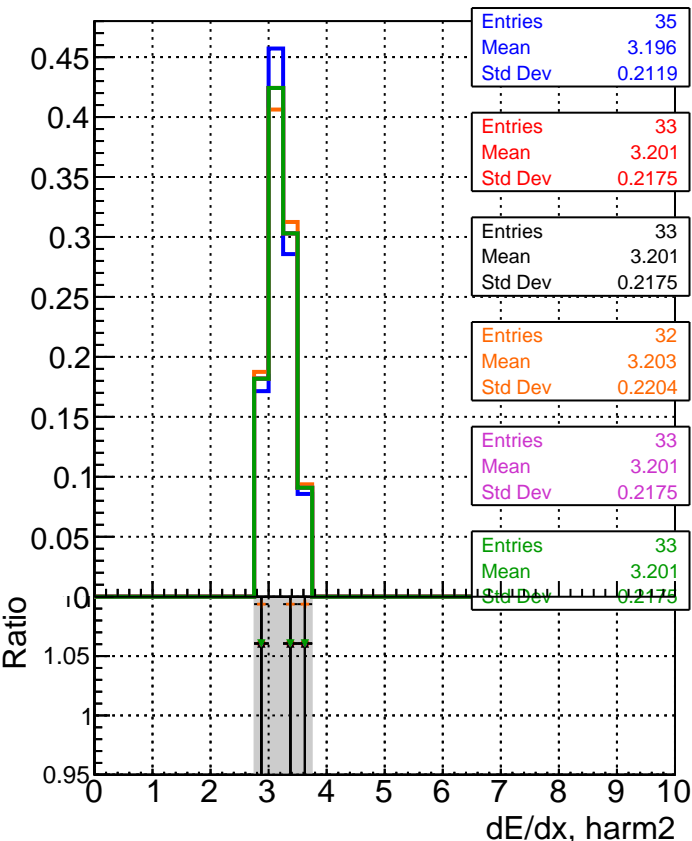

**dE/dx estimator 1**

**dE/dx estimator 2**

■ DQM original step2 pt1to20 eta1p6to2p0  
■ DQM pixeL CPE Template Cut Chi Square 10 step2 pt1to20 eta1p6to2p0  
■ DQM pixeL CPE Template Cut Chi Square 15 step2 pt1to20 eta1p6to2p0  
■ DQM pixeL CPE Template Cut Chi Square 20 step2 pt1to20 eta1p6to2p0  
■ DQM pixeL CPE Template Cut Chi Square 30 step2 pt1to20 eta1p6to2p0