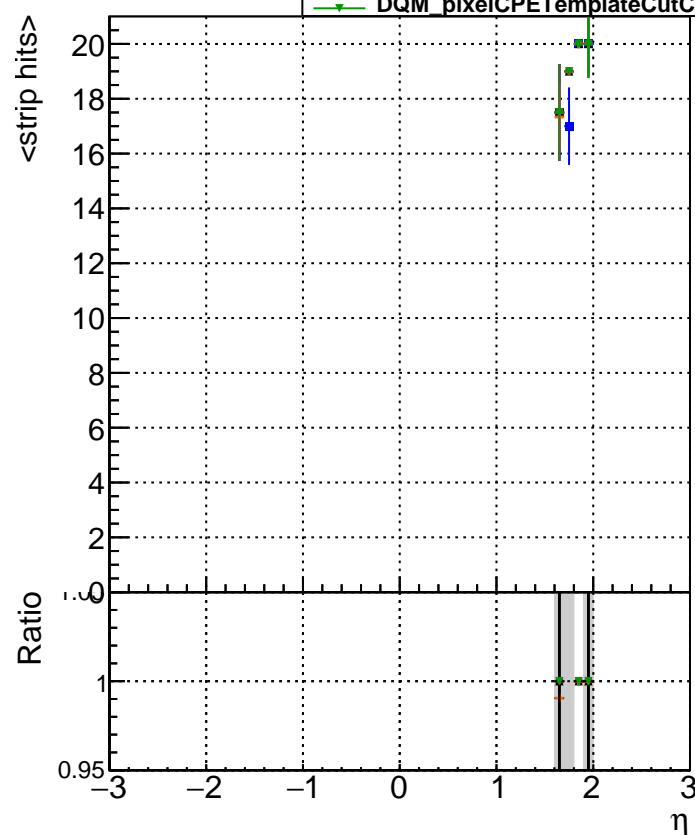

mean # PXL hits vs eta

mean # PXL Layers with measurement vs eta

mean # STRIP hits vs eta

■ DQM original step2 pt1to20 eta p6to2p0
● DQM pixel CTemplate step2 pt1to20 eta p6to2p0
+ DQM pixel CTemplate CutChiSquare10 step2 pt1to20 eta p6to2p0
+ DQM pixel CTemplate CutChiSquare15 step2 pt1to20 eta p6to2p0
+ DQM pixel CTemplate CutChiSquare20 step2 pt1to20 eta p6to2p0
+ DQM pixel CTemplate CutChiSquare30 step2 pt1to20 eta p6to2p0