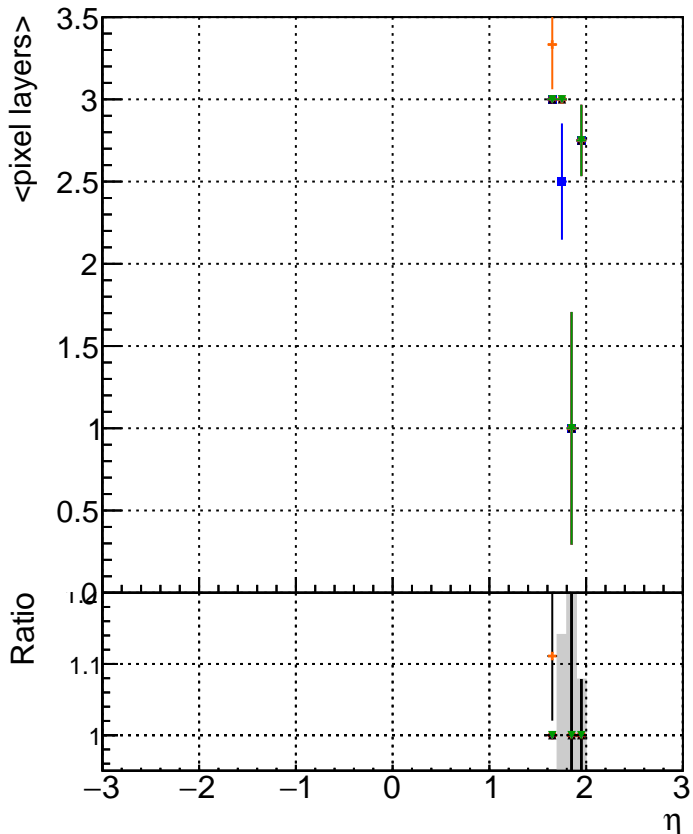

mean # PXL hits vs eta

mean # PXL Layers with measurement vs eta

mean # STRIP hits vs eta

■ DQM original step2 pt1to20 eta p6to2p0
● DQM pixel CTemplate step2 pt1to20 eta p6to2p0
+ DQM pixel CTemplate CutChiSquare10 step2 pt1to20 eta p6to2p0
+ DQM pixel CTemplate CutChiSquare15 step2 pt1to20 eta p6to2p0
+ DQM pixel CTemplate CutChiSquare20 step2 pt1to20 eta p6to2p0
+ DQM pixel CTemplate CutChiSquare30 step2 pt1to20 eta p6to2p0