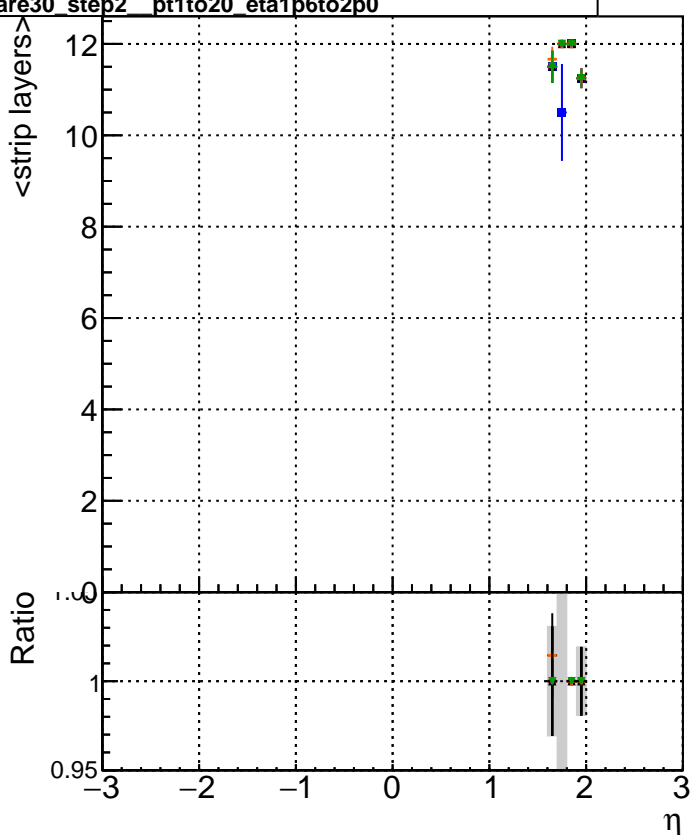

mean # PXL hits vs eta

mean # PXL Layers with measurement vs eta

mean # STRIP hits vs eta

■ DQM original step2 pt1to20 eta p6to2p0
● DQM pixel CTemplate step2 pt1to20 eta p6to2p0
+ DQM pixel CTemplate CutChiSquare10 step2 pt1to20 eta p6to2p0
+ DQM pixel CTemplate CutChiSquare15 step2 pt1to20 eta p6to2p0
+ DQM pixel CTemplate CutChiSquare20 step2 pt1to20 eta p6to2p0
+ DQM pixel CTemplate CutChiSquare30 step2 pt1to20 eta p6to2p0