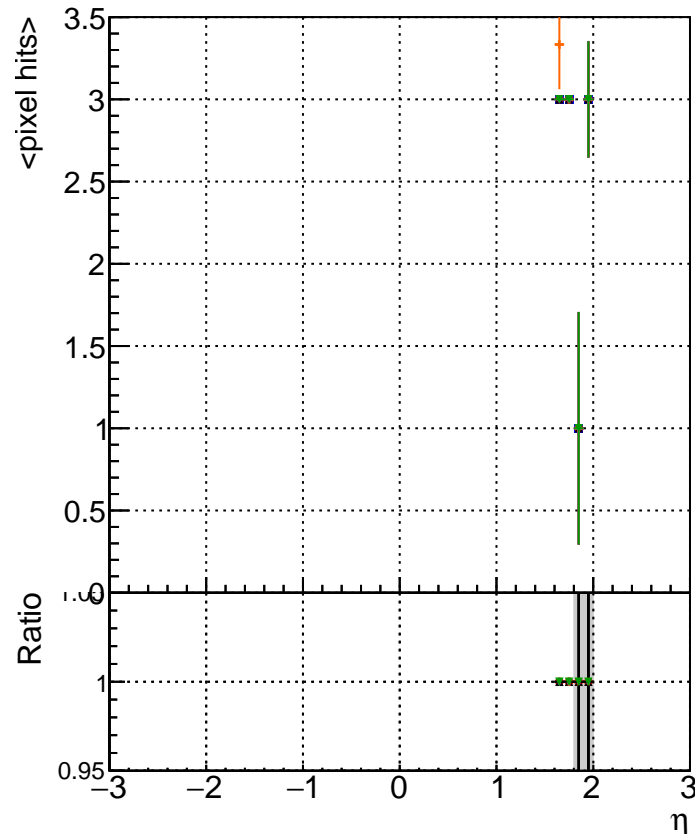

mean # PXL hits vs eta

mean # PXL Layers with measurement vs eta

mean # STRIP hits vs eta

■ DQM original step2 pt1to20 eta p6to2p0
● DQM pixel CTemplate step2 pt1to20 eta p6to2p0
+ DQM pixel CTemplate CutChiSquare10 step2 pt1to20 eta p6to2p0
+ DQM pixel CTemplate CutChiSquare15 step2 pt1to20 eta p6to2p0
+ DQM pixel CTemplate CutChiSquare20 step2 pt1to20 eta p6to2p0
+ DQM pixel CTemplate CutChiSquare30 step2 pt1to20 eta p6to2p0