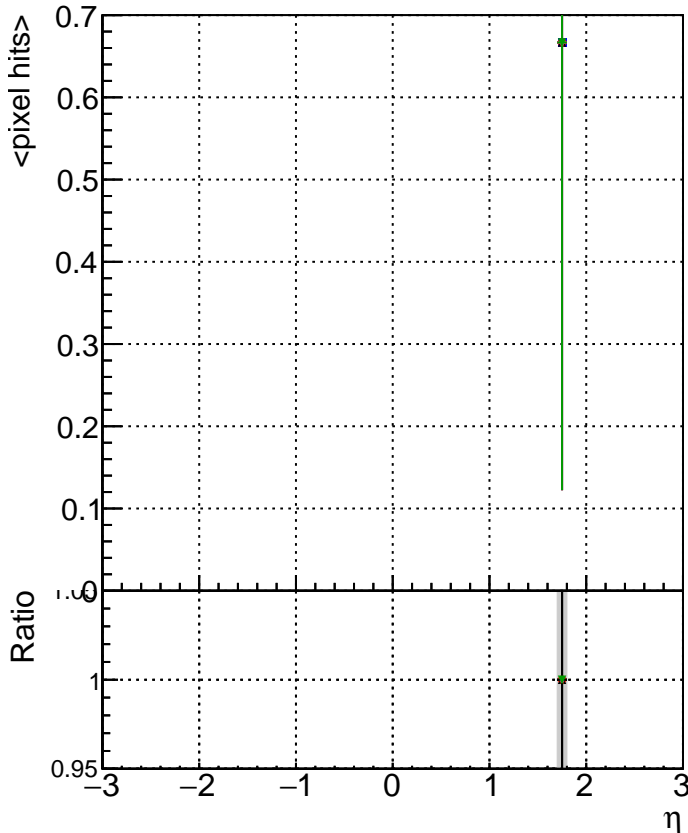

mean # PXL hits vs eta

mean # PXL Layers with measurement vs eta

mean # STRIP hits v

■ DQM original step2 pt1to20 eta1p6to2p0  
● DQM pixel CTemplate step2 pt1to20 eta1p6to2p0  
+ DQM pixel CTemplateCutChiSquare10 step2 pt1to20 eta1p6to2p0  
+ DQM pixel CTemplateCutChiSquare15 step2 pt1to20 eta1p6to2p0  
+ DQM pixel CTemplateCutChiSquare20 step2 pt1to20 eta1p6to2p0  
▼ DQM pixel CTemplateCutChiSquare30 step2 pt1to20 eta1p6to2p0