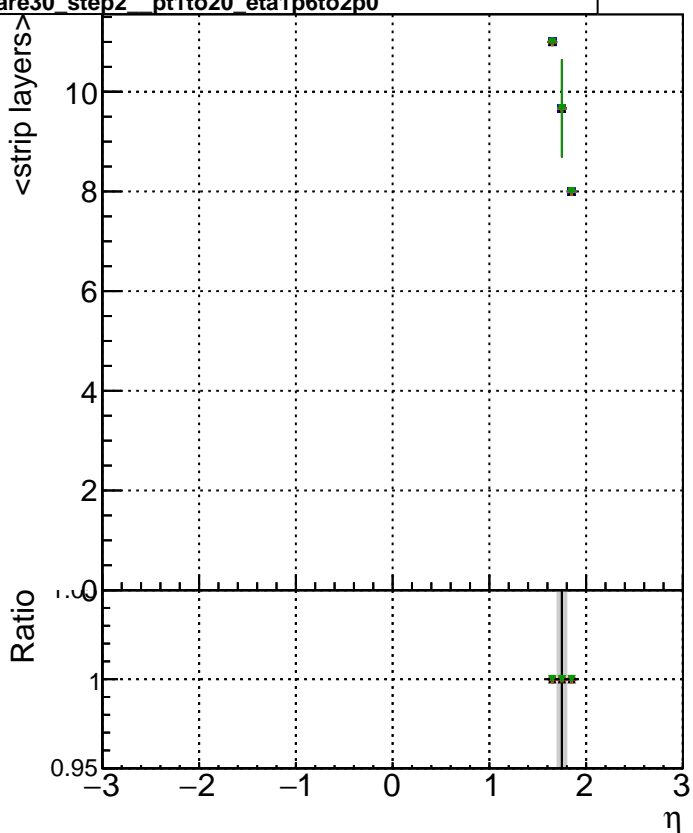

mean # PXL hits vs eta

mean # PXL Layers with measurement vs eta

mean # STRIP hits v

■ DQM original step2 pt1to20 eta1p6to2p0  
● DQM pixel CTemplate step2 pt1to20 eta1p6to2p0  
+ DQM pixel CTemplateCutChiSquare10 step2 pt1to20 eta1p6to2p0  
+ DQM pixel CTemplateCutChiSquare15 step2 pt1to20 eta1p6to2p0  
+ DQM pixel CTemplateCutChiSquare20 step2 pt1to20 eta1p6to2p0  
▼ DQM pixel CTemplateCutChiSquare30 step2 pt1to20 eta1p6to2p0