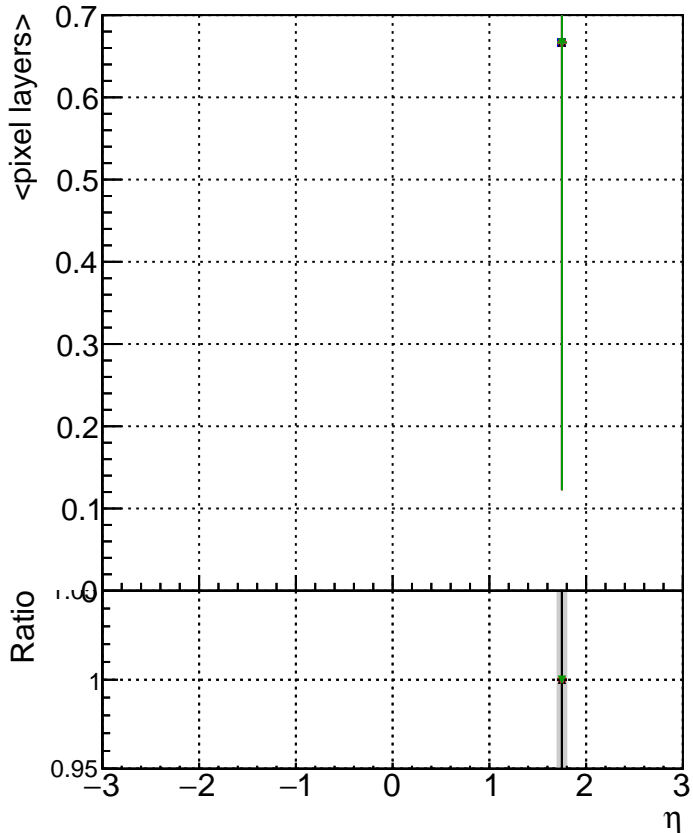

mean # PXL hits vs eta

mean # PXL Layers with measurement vs eta

mean # STRIP hits v

■ DQM original step2 pt1to20 eta1p6to2p0  
● DQM pixel CTemplate step2 pt1to20 eta1p6to2p0  
+ DQM pixel CTemplateCutChiSquare10 step2 pt1to20 eta1p6to2p0  
+ DQM pixel CTemplateCutChiSquare15 step2 pt1to20 eta1p6to2p0  
+ DQM pixel CTemplateCutChiSquare20 step2 pt1to20 eta1p6to2p0  
▼ DQM pixel CTemplateCutChiSquare30 step2 pt1to20 eta1p6to2p0