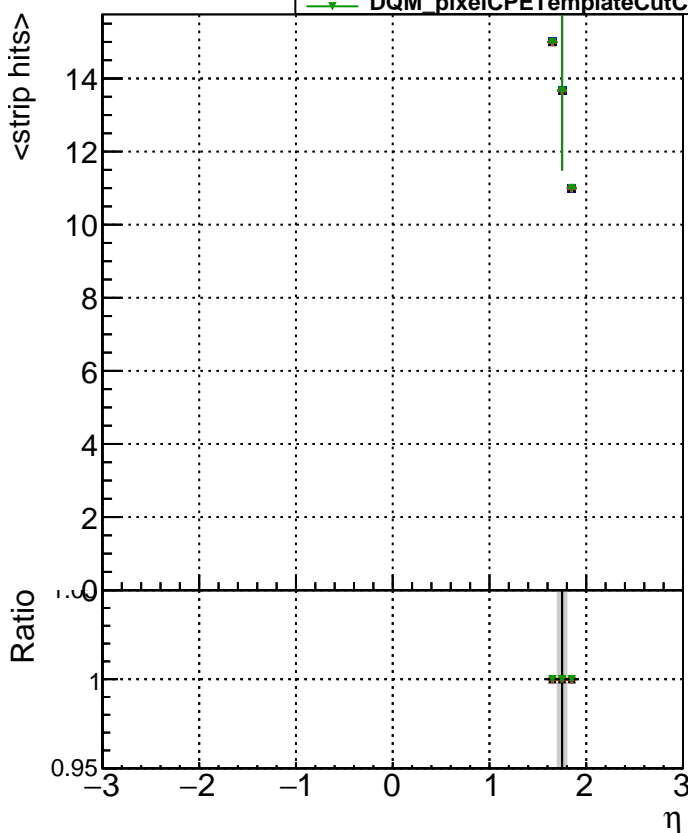

mean # PXL hits vs eta

mean # PXL Layers with measurement vs eta

mean # STRIP hits v

■ DQM original step2 pt1to20 eta1p6to2p0  
● DQM pixel CTemplate step2 pt1to20 eta1p6to2p0  
+ DQM pixel CTemplateCutChiSquare10 step2 pt1to20 eta1p6to2p0  
+ DQM pixel CTemplateCutChiSquare15 step2 pt1to20 eta1p6to2p0  
+ DQM pixel CTemplateCutChiSquare20 step2 pt1to20 eta1p6to2p0  
▼ DQM pixel CTemplateCutChiSquare30 step2 pt1to20 eta1p6to2p0