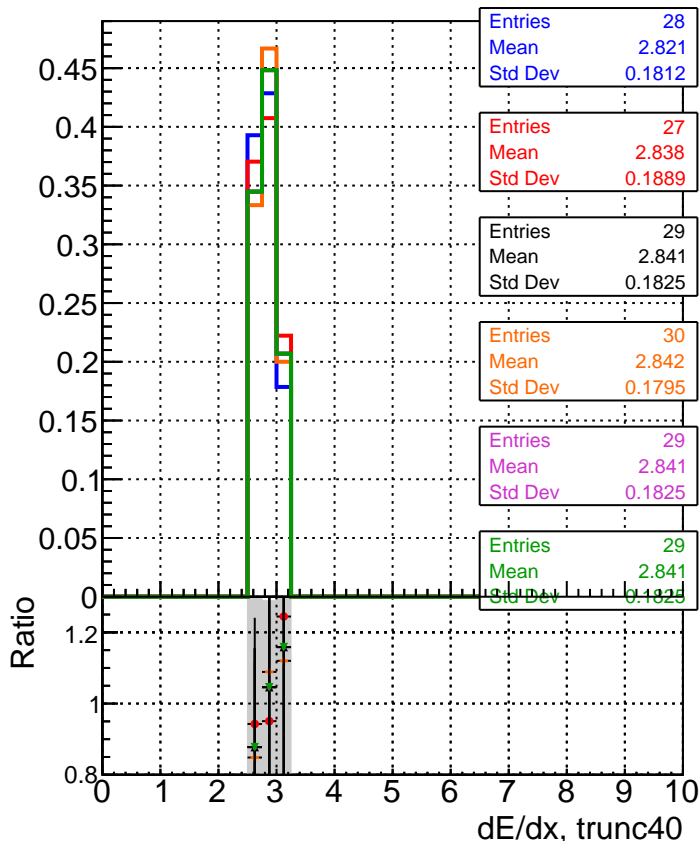

**dE/dx estimator 1**

**dE/dx estimator 2**

■ DQM original step2 pt1to20 eta1p6to2p0  
■ DQM pixel CPE Template Cut Chi Square 10 step2 pt1to20 eta1p6to2p0  
■ DQM pixel CPE Template Cut Chi Square 15 step2 pt1to20 eta1p6to2p0  
■ DQM pixel CPE Template Cut Chi Square 20 step2 pt1to20 eta1p6to2p0  
■ DQM pixel CPE Template Cut Chi Square 30 step2 pt1to20 eta1p6to2p0