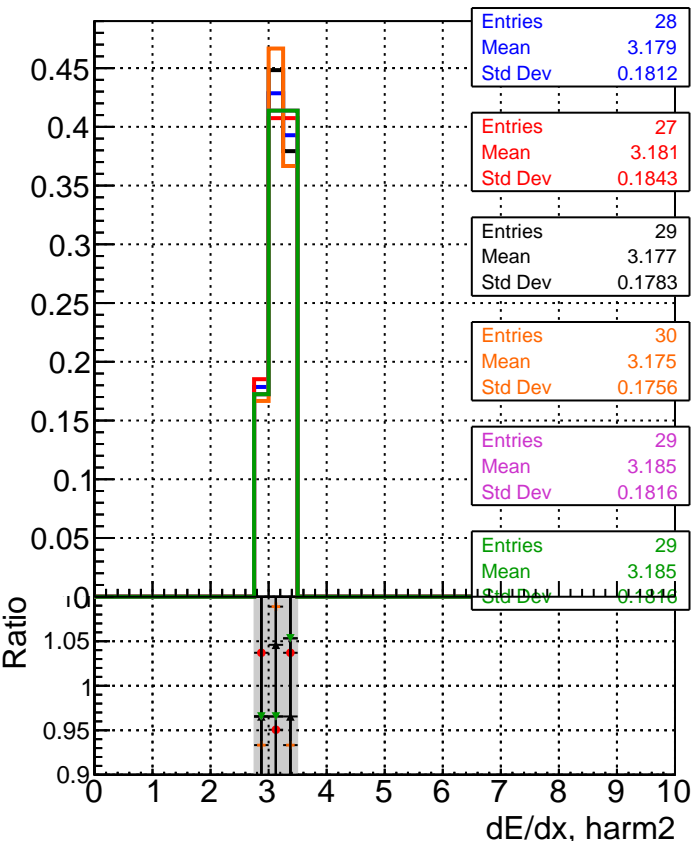

**dE/dx estimator 1**

**dE/dx estimator 2**

■ DQM original step2 pt1to20 eta1p6to2p0  
■ DQM pixel CPE Template Cut Chi Square 10 step2 pt1to20 eta1p6to2p0  
■ DQM pixel CPE Template Cut Chi Square 15 step2 pt1to20 eta1p6to2p0  
■ DQM pixel CPE Template Cut Chi Square 20 step2 pt1to20 eta1p6to2p0  
■ DQM pixel CPE Template Cut Chi Square 30 step2 pt1to20 eta1p6to2p0