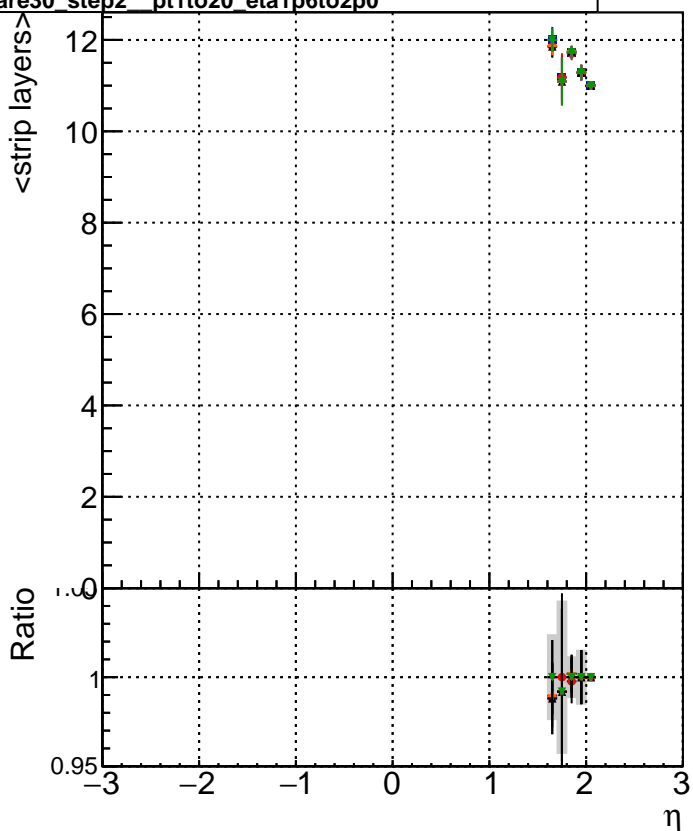

mean # PXL hits vs eta

mean # PXL Layers with measurement vs eta

mean # STRIP hits v

■ DQM original step2 pt1to20 eta p6to2p0
● DQM pixel C Template step2 pt1to20 eta p6to2p0
+ DQM pixel C TemplateCutChiSquare10 step2 pt1to20 eta p6to2p0
+ DQM pixel C TemplateCutChiSquare15 step2 pt1to20 eta p6to2p0
+ DQM pixel C TemplateCutChiSquare20 step2 pt1to20 eta p6to2p0
+ DQM pixel C TemplateCutChiSquare30 step2 pt1to20 eta p6to2p0