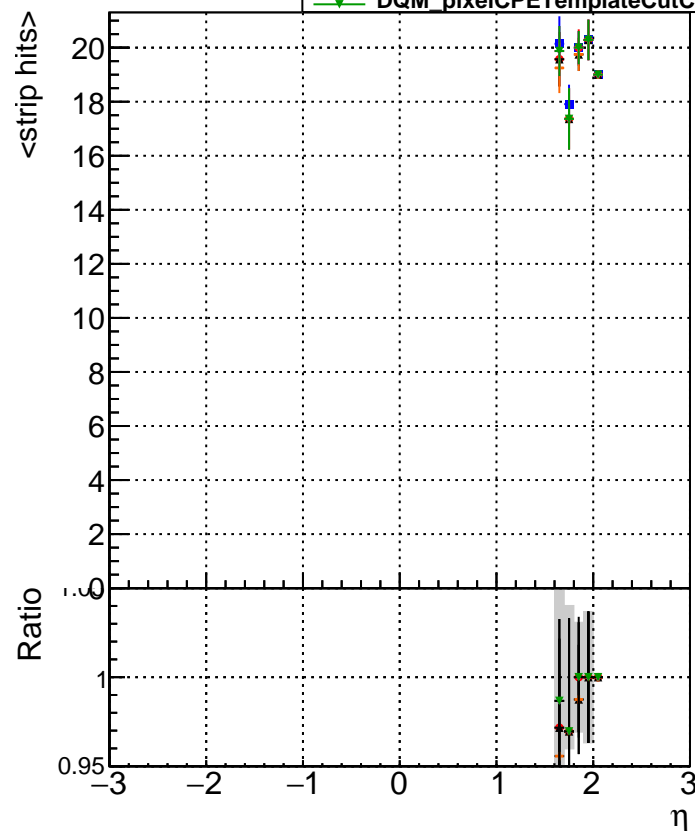

mean # PXL hits vs eta

mean # PXL Layers with measurement vs eta

mean # STRIP hits v

■ DQM original step2 pt1to20 eta p6to2p0
● DQM pixel C Template step2 pt1to20 eta p6to2p0
+ DQM pixel C TemplateCutChiSquare10 step2 pt1to20 eta p6to2p0
+ DQM pixel C TemplateCutChiSquare15 step2 pt1to20 eta p6to2p0
+ DQM pixel C TemplateCutChiSquare20 step2 pt1to20 eta p6to2p0
+ DQM pixel C TemplateCutChiSquare30 step2 pt1to20 eta p6to2p0