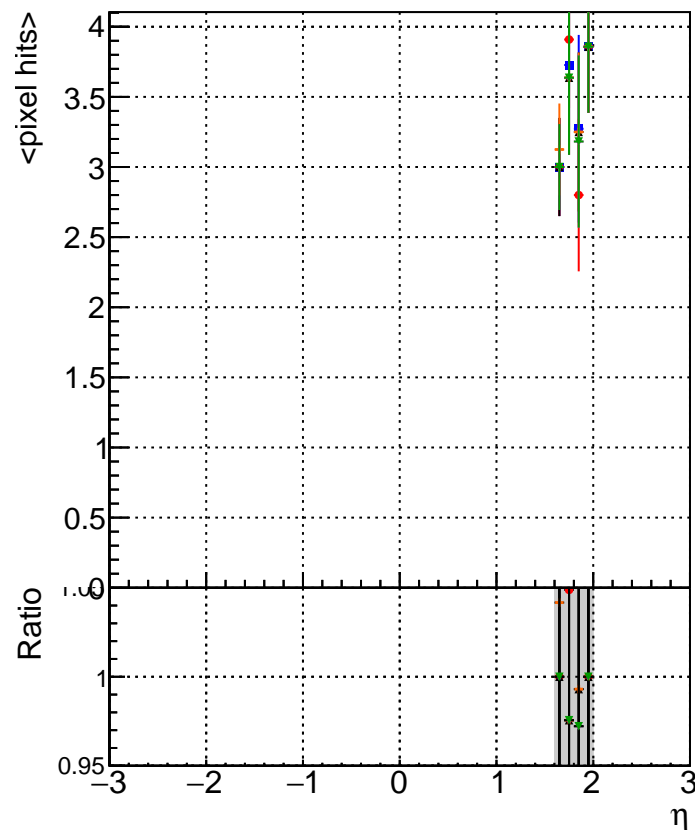

mean # PXL hits vs eta

mean # PXL Layers with measurement vs eta

mean # STRIP hits v

■ DQM original step2 pt1to20 eta p6to2p0
● DQM pixel C Template step2 pt1to20 eta p6to2p0
+ DQM pixel C TemplateCutChiSquare10 step2 pt1to20 eta p6to2p0
+ DQM pixel C TemplateCutChiSquare15 step2 pt1to20 eta p6to2p0
+ DQM pixel C TemplateCutChiSquare20 step2 pt1to20 eta p6to2p0
+ DQM pixel C TemplateCutChiSquare30 step2 pt1to20 eta p6to2p0