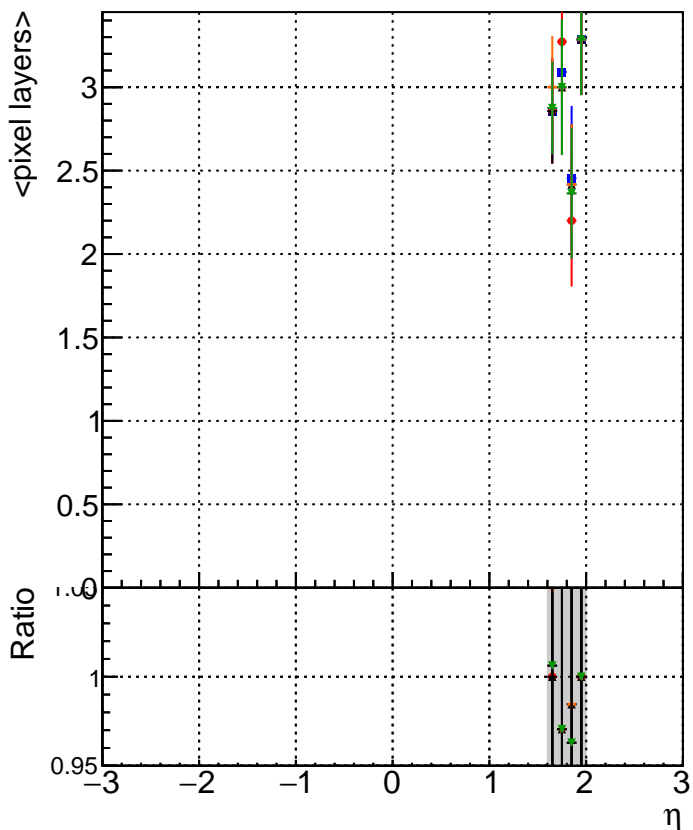

mean # PXL hits vs eta

mean # PXL Layers with measurement vs eta

mean # STRIP hits v

■ DQM original step2 pt1to20 eta p6to2p0
● DQM pixel C Template step2 pt1to20 eta p6to2p0
+ DQM pixel C TemplateCutChiSquare10 step2 pt1to20 eta p6to2p0
+ DQM pixel C TemplateCutChiSquare15 step2 pt1to20 eta p6to2p0
+ DQM pixel C TemplateCutChiSquare20 step2 pt1to20 eta p6to2p0
+ DQM pixel C TemplateCutChiSquare30 step2 pt1to20 eta p6to2p0