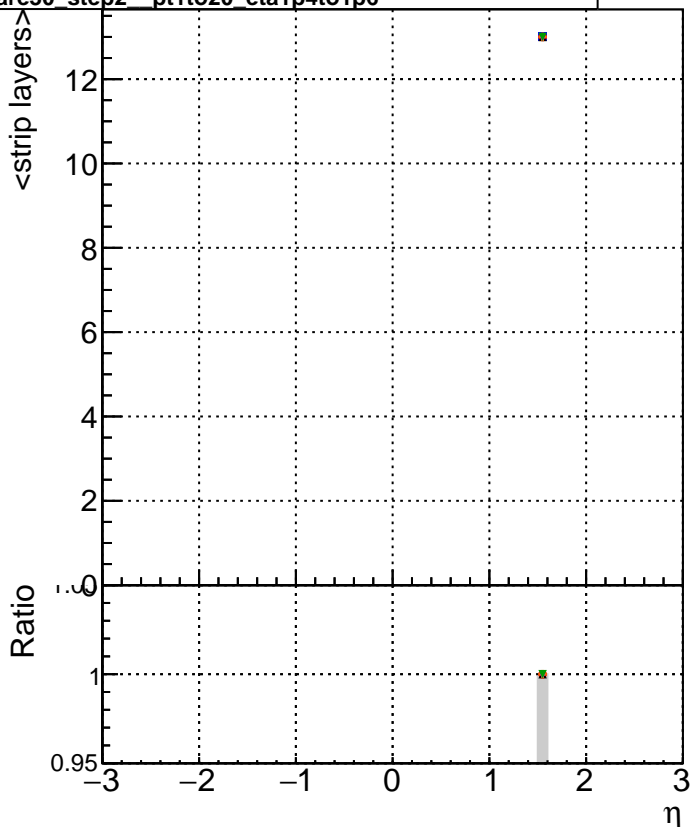

mean # PXL hits vs eta

mean # PXL Layers with measurement vs eta

mean # STRIP hits v

■ DQM original step2 pt1to20 eta|p4to|p6
● DQM pixel CPE Template step2 pt1to20 eta|p4to|p6
+ DQM pixel CPE Template Cut ChiSquare 10 step2 pt1to20 eta|p4to|p6
+ DQM pixel CPE Template Cut ChiSquare 15 step2 pt1to20 eta|p4to|p6
+ DQM pixel CPE Template Cut ChiSquare 20 step2 pt1to20 eta|p4to|p6
▼ DQM pixel CPE Template Cut ChiSquare 30 step2 pt1to20 eta|p4to|p6