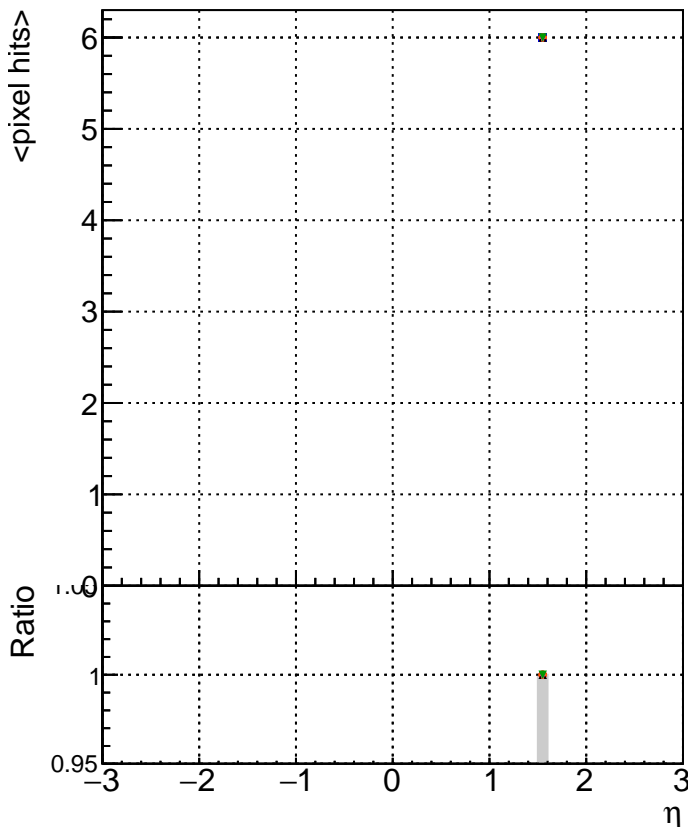

mean # PXL hits vs eta

mean # PXL Layers with measurement vs eta

mean # STRIP hits v

■ DQM original step2 pt1to20 eta|p4to|p6
● DQM pixel CPE Template step2 pt1to20 eta|p4to|p6
+ DQM pixel CPE Template Cut ChiSquare 10 step2 pt1to20 eta|p4to|p6
+ DQM pixel CPE Template Cut ChiSquare 15 step2 pt1to20 eta|p4to|p6
+ DQM pixel CPE Template Cut ChiSquare 20 step2 pt1to20 eta|p4to|p6
▼ DQM pixel CPE Template Cut ChiSquare 30 step2 pt1to20 eta|p4to|p6