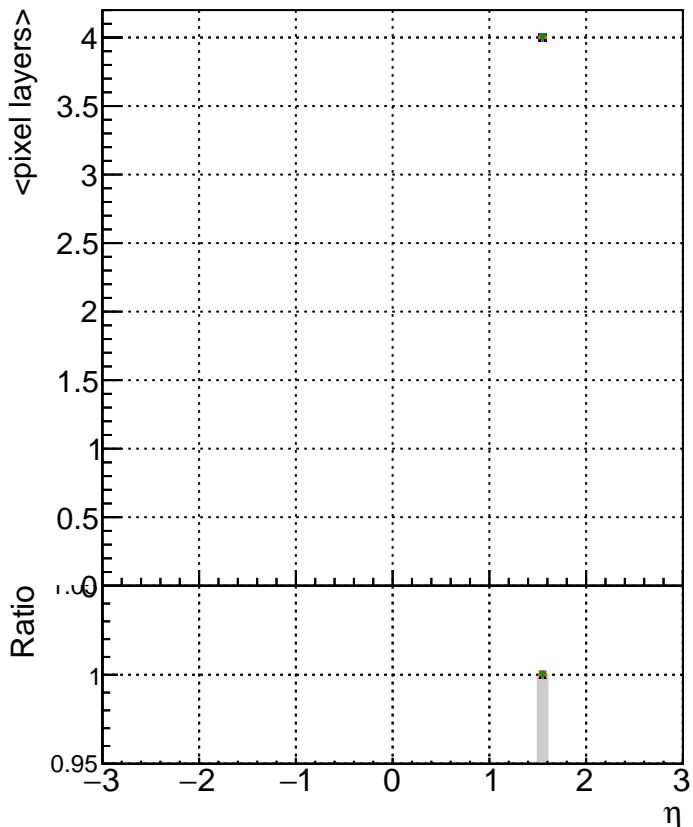

mean # PXL hits vs eta

mean # PXL Layers with measurement vs eta

mean # STRIP hits v

■ DQM original step2 pt1to20 eta|p4to|p6
● DQM pixel CPE Template step2 pt1to20 eta|p4to|p6
+ DQM pixel CPE Template Cut ChiSquare 10 step2 pt1to20 eta|p4to|p6
+ DQM pixel CPE Template Cut ChiSquare 15 step2 pt1to20 eta|p4to|p6
+ DQM pixel CPE Template Cut ChiSquare 20 step2 pt1to20 eta|p4to|p6
▼ DQM pixel CPE Template Cut ChiSquare 30 step2 pt1to20 eta|p4to|p6