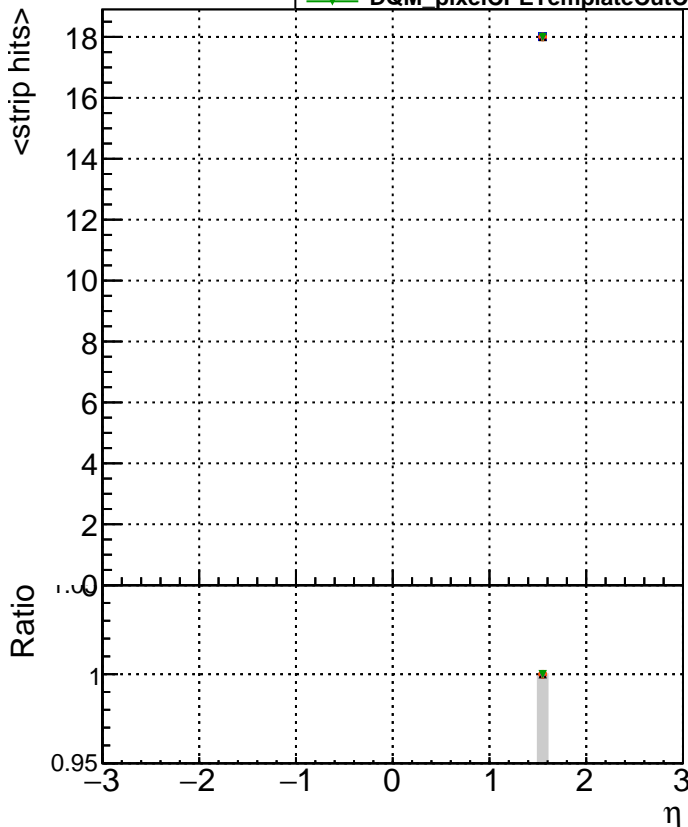

mean # PXL hits vs eta

mean # PXL Layers with measurement vs eta

mean # STRIP hits v

■ DQM original step2 pt1to20 eta|p4to|p6
● DQM pixel CPE Template step2 pt1to20 eta|p4to|p6
+ DQM pixel CPE Template Cut ChiSquare 10 step2 pt1to20 eta|p4to|p6
+ DQM pixel CPE Template Cut ChiSquare 15 step2 pt1to20 eta|p4to|p6
+ DQM pixel CPE Template Cut ChiSquare 20 step2 pt1to20 eta|p4to|p6
▼ DQM pixel CPE Template Cut ChiSquare 30 step2 pt1to20 eta|p4to|p6