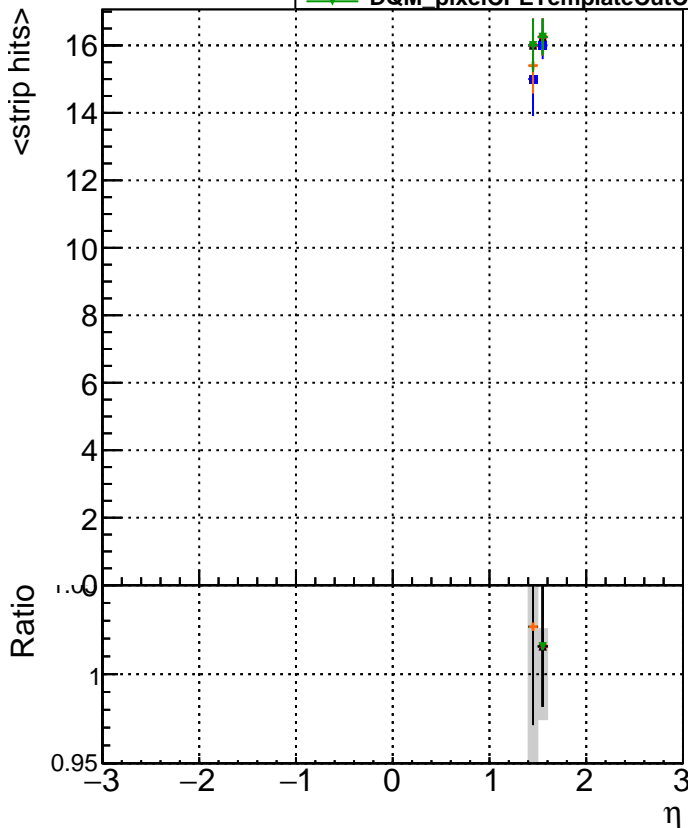

mean # PXL hits vs eta

mean # PXL Layers with measurement vs eta

mean # STRIP hits vs eta

■ DQM original step2 pt1to20 eta1p4to1p6
● DQM pixel CPE TemplateCutChiSquare10 step2 pt1to20 eta1p4to1p6
+ DQM pixel CPE TemplateCutChiSquare15 step2 pt1to20 eta1p4to1p6
+ DQM pixel CPE TemplateCutChiSquare20 step2 pt1to20 eta1p4to1p6
+ DQM pixel CPE TemplateCutChiSquare30 step2 pt1to20 eta1p4to1p6
▼ DQM pixel CPE TemplateCutChiSquare30 step2 pt1to20 eta1p4to1p6