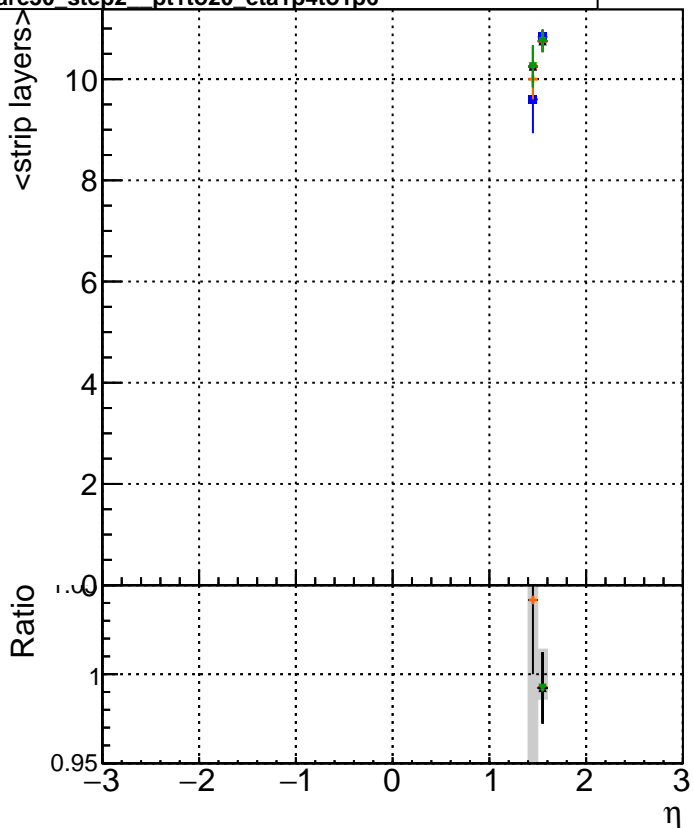

mean # PXL hits vs eta

mean # PXL Layers with measurement vs eta

mean # STRIP hits vs eta

■ DQM original step2 pt1to20 eta1p4to1p6
● DQM pixel CPE TemplateCutChiSquare10 step2 pt1to20 eta1p4to1p6
+ DQM pixel CPE TemplateCutChiSquare15 step2 pt1to20 eta1p4to1p6
+ DQM pixel CPE TemplateCutChiSquare20 step2 pt1to20 eta1p4to1p6
+ DQM pixel CPE TemplateCutChiSquare30 step2 pt1to20 eta1p4to1p6
▼ DQM pixel CPE TemplateCutChiSquare30 step2 pt1to20 eta1p4to1p6