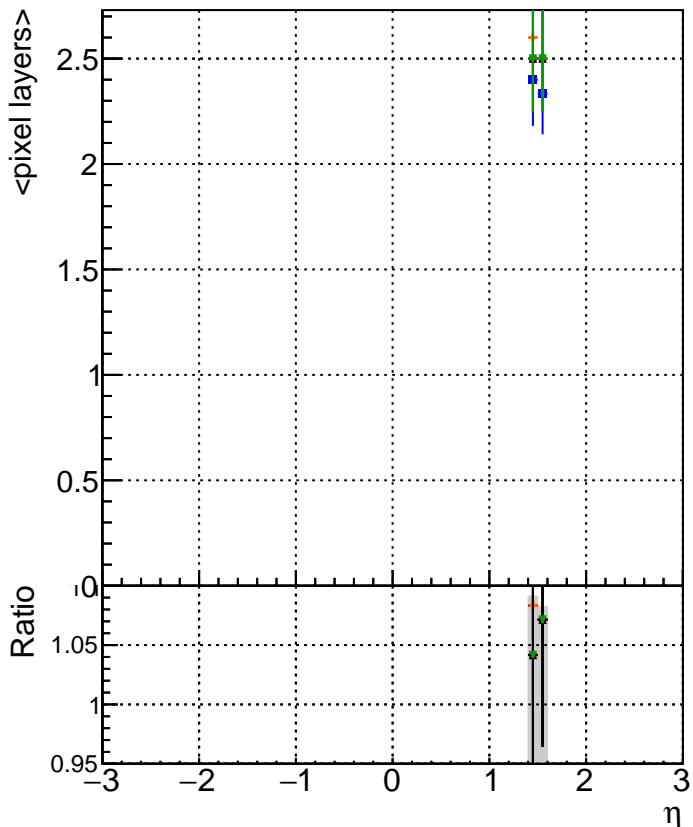

mean # PXL hits vs eta

mean # PXL Layers with measurement vs eta

mean # STRIP hits vs eta

■ DQM original step2 pt1to20 eta1p4to1p6
● DQM pixel CPE TemplateCutChiSquare10 step2 pt1to20 eta1p4to1p6
+ DQM pixel CPE TemplateCutChiSquare15 step2 pt1to20 eta1p4to1p6
+ DQM pixel CPE TemplateCutChiSquare20 step2 pt1to20 eta1p4to1p6
+ DQM pixel CPE TemplateCutChiSquare30 step2 pt1to20 eta1p4to1p6
▼ DQM pixel CPE TemplateCutChiSquare30 step2 pt1to20 eta1p4to1p6