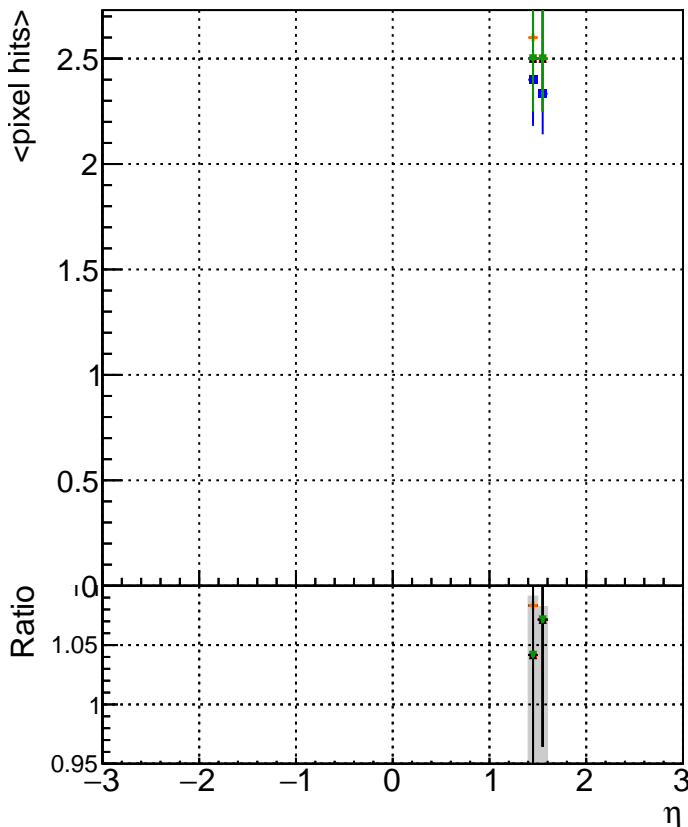

mean # PXL hits vs eta

mean # PXL Layers with measurement vs eta

mean # STRIP hits vs eta

■ DQM original step2 pt1to20 eta1p4to1p6
● DQM pixel CPE TemplateCutChiSquare10 step2 pt1to20 eta1p4to1p6
+ DQM pixel CPE TemplateCutChiSquare15 step2 pt1to20 eta1p4to1p6
+ DQM pixel CPE TemplateCutChiSquare20 step2 pt1to20 eta1p4to1p6
+ DQM pixel CPE TemplateCutChiSquare30 step2 pt1to20 eta1p4to1p6
▼ DQM pixel CPE TemplateCutChiSquare30 step2 pt1to20 eta1p4to1p6