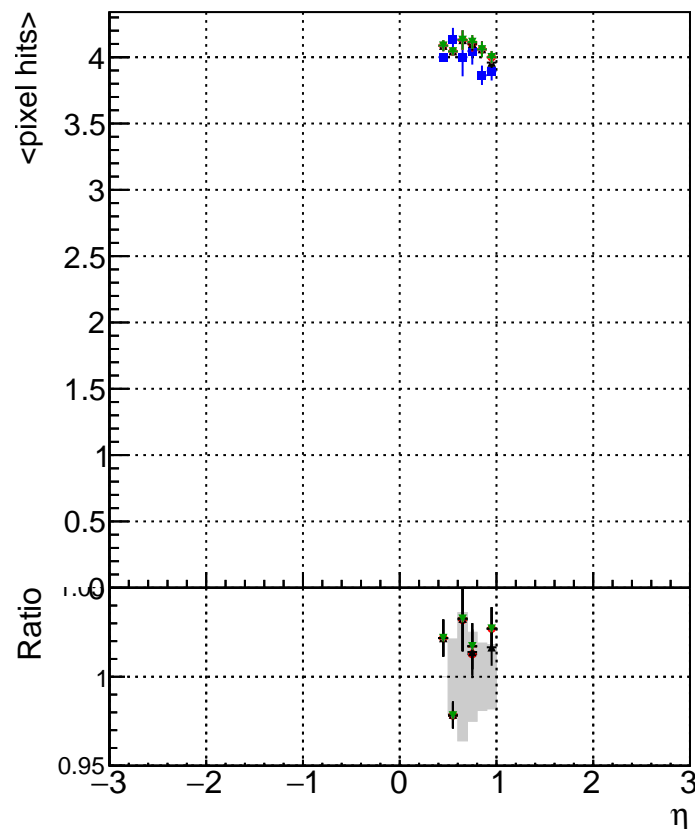

mean # PXL hits vs eta

mean # PXL Layers with measurement vs eta

mean # STRIP hits v

■ DQM original step2 pt1to20 eta0p4to1p0
● DQM pixel CTP TemplateCutChiSquare10 step2 pt1to20 eta0p4to1p0
+ DQM pixel CTP TemplateCutChiSquare15 step2 pt1to20 eta0p4to1p0
+ DQM pixel CTP TemplateCutChiSquare20 step2 pt1to20 eta0p4to1p0
+ DQM pixel CTP TemplateCutChiSquare30 step2 pt1to20 eta0p4to1p0