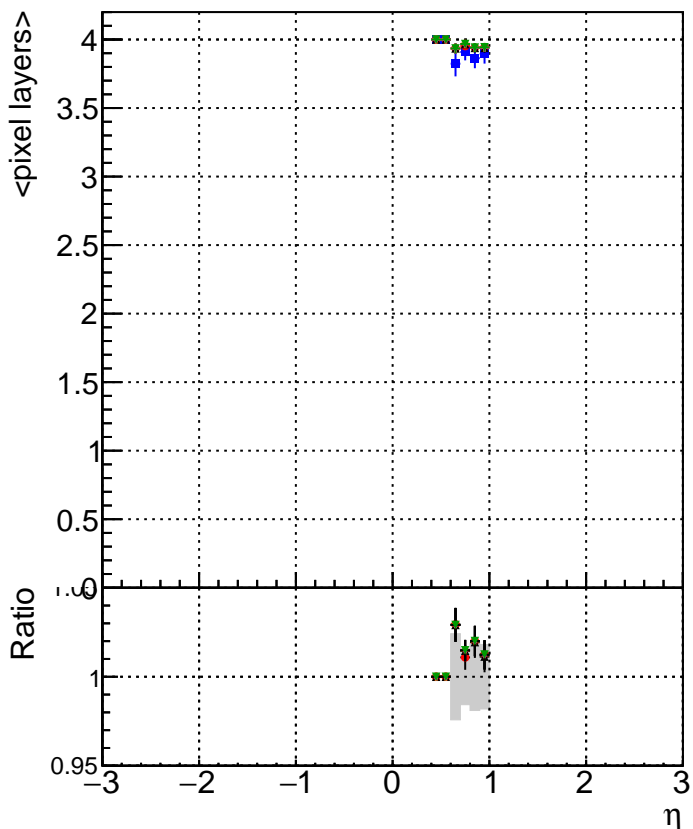

mean # PXL hits vs eta

mean # PXL Layers with measurement vs eta

mean # STRIP hits v

■ DQM original step2 pt1to20 eta0p4to1p0
● DQM pixel CTP TemplateCutChiSquare10 step2 pt1to20 eta0p4to1p0
+ DQM pixel CTP TemplateCutChiSquare15 step2 pt1to20 eta0p4to1p0
+ DQM pixel CTP TemplateCutChiSquare20 step2 pt1to20 eta0p4to1p0
+ DQM pixel CTP TemplateCutChiSquare30 step2 pt1to20 eta0p4to1p0