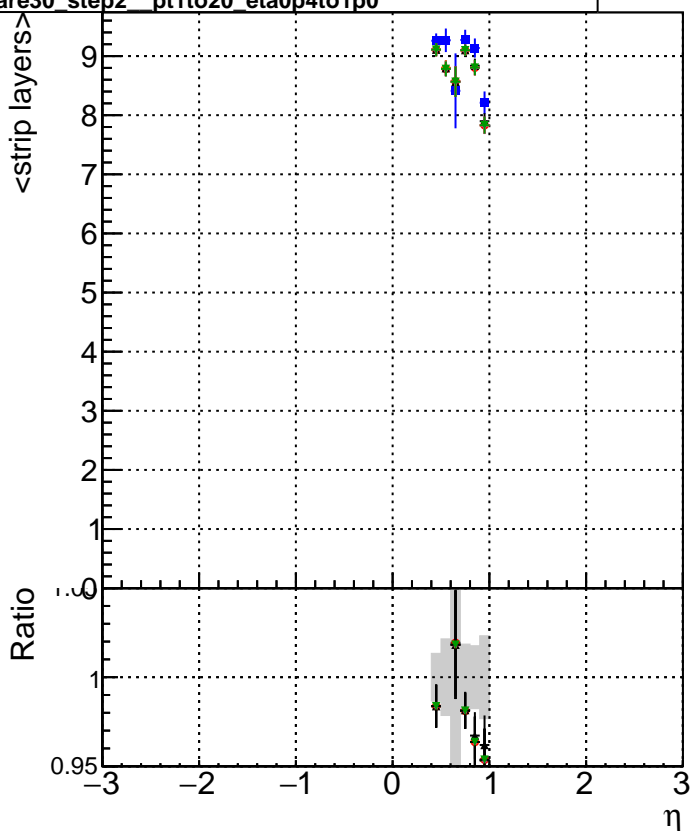

mean # PXL hits vs eta

mean # PXL Layers with measurement vs eta

mean # STRIP hits v

■ DQM original step2 pt1to20 eta0p4to1p0
● DQM pixel CTP TemplateCutChiSquare10 step2 pt1to20 eta0p4to1p0
+ DQM pixel CTP TemplateCutChiSquare15 step2 pt1to20 eta0p4to1p0
+ DQM pixel CTP TemplateCutChiSquare20 step2 pt1to20 eta0p4to1p0
+ DQM pixel CTP TemplateCutChiSquare30 step2 pt1to20 eta0p4to1p0