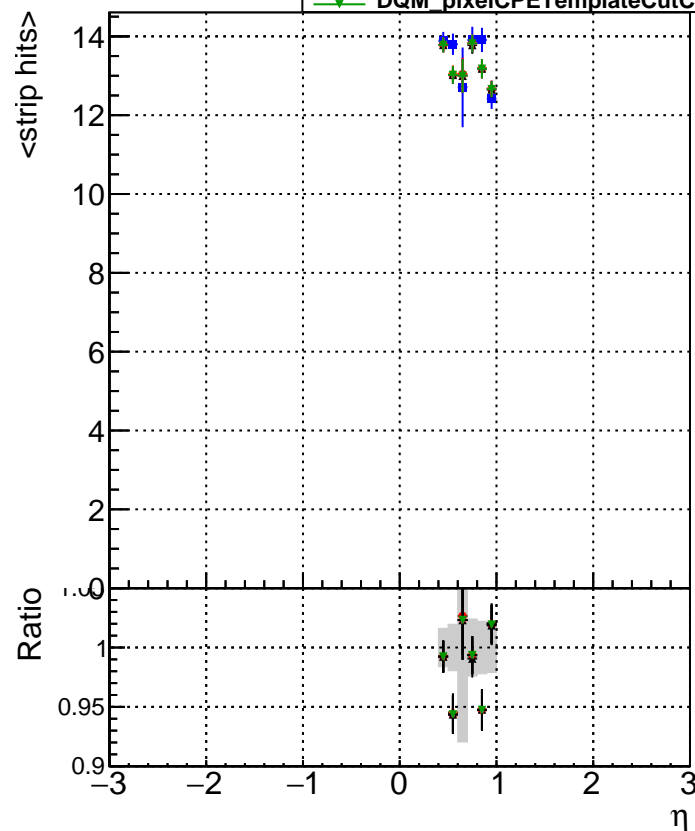

mean # PXL hits vs eta

mean # PXL Layers with measurement vs eta

mean # STRIP hits v

■ DQM original step2 pt1to20 eta0p4to1p0
● DQM pixel CTP TemplateCutChiSquare10 step2 pt1to20 eta0p4to1p0
+ DQM pixel CTP TemplateCutChiSquare15 step2 pt1to20 eta0p4to1p0
+ DQM pixel CTP TemplateCutChiSquare20 step2 pt1to20 eta0p4to1p0
+ DQM pixel CTP TemplateCutChiSquare30 step2 pt1to20 eta0p4to1p0